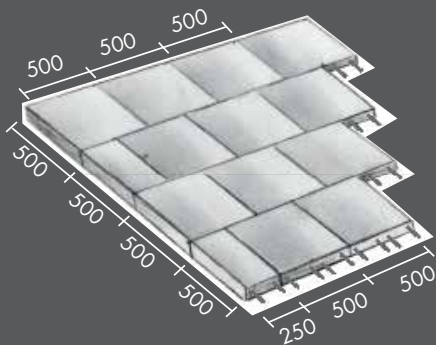

Montering

UniSoft kan monteres på to måder – halvforbandt eller i lige rækker. Vi anbefaler, at monteringen afsluttes med en liste/kant for at fæstne det færdige resultat.

Fliserne lægges direkte på et plant underlag f.eks. stampet grus, betonfliser, betongulv eller lignende.

For afkortning af fliserne kan anvendes en hobbykniv og en ret skinne. Læg skinnen på flisen og skær et stykke ned i flisen. Bøj flisen over en kant og skær resten.

Halvforbandt

Start i et af hjørnerne med at lægge en flise. Efterfølgende fliser skubbes tæt sammen med monteringsdyvlerne pegende i læggeretningen. Næste række fliser startes med en halv flise (25 x 50 cm), som vist på tegningen.

Fliserne i denne række samles ved at skubbe fliserne ind i monteringsdyvlerne fra den første række. Monteringen fortsættes på samme måde indtil det ønskede resultat er opnået.

Lige rækker

UniSoft gummifliser skubbes tæt sammen med monteringsdyvlerne og lægges i lige rækker tæt op ad hinanden, indtil det ønskede resultat er opnået. Da rækkerne ikke samles ind i hinanden, anbefaler vi en afsluttende liste/kant.

Rengøring og vedligehold

UniSoft gummifliser er vedligeholdelsesfrie. Skulle der mod forventning komme mos, alger eller andet på fliserne kan disse renses med rent vand uden kemikalier fra en højtryksspuler. Dysen skal holdes minimum 30 cm fra fliserne og trykket må ikke være for højt.

Alternativ kan fliserne skrubbes med en mild sæbeopløsning og efterfølgende skylles med rent vand. Opløsningsmidler og kemikalier må ikke anvendes.