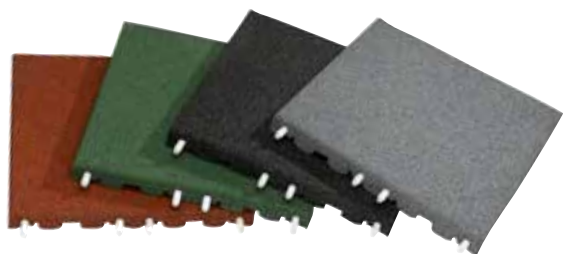

UniSoft gummifliser

Blødt • Sikkert • Funktionelt

UniSoft gummifliser

Mindsker risikoen for rygskade eller brud ved fald

UniSoft gummifliser er fremstillet af granuler fra udtjente bildæk, der giver et yderst holdbart og solidt resultat. De leveres i flere farver, der kan sættes sammen, så de enten fremstår opsigtsvækkende som en del af designet eller blot er en diskret gulvflade.

Hvorfor er det kun offentlige legepladser, der skal sikres med gummifliser? Sagen er jo, at børns leg hjemme i haven lige så godt kan resultere i alvorlige skrammer.

Nu kan du sikre dine børns leg hjemme i haven. Skab et flot og effektivt underlag ved trampolinen, gyngen, rutsjebanen og klatrestativet.

Gummifliserne har fået et kvalitetsstempel, idet de er godkendt som faldunderlag EN 1177:2008 på offentlige legepladser (1 meters faldhøjde).

Fordele:

- Skridsikkert
- Behageligt blødt
- Vedligeholdelsesfrit
- Nem montering
- Tilskæring med hobbykniv
- Godkendt faldunderlag

Mål: 50 x 50 cm med 3 cm tykkelse

Farver: Grå, sort, grøn og rød

Forhandles i dit byggemarked/din tømmerhandel.

Montering

UniSoft kan monteres på to måder – halvforbandt eller i lige rækker. Vi anbefaler, at monteringen afsluttes med en liste/kant for at fæstne det færdige resultat.