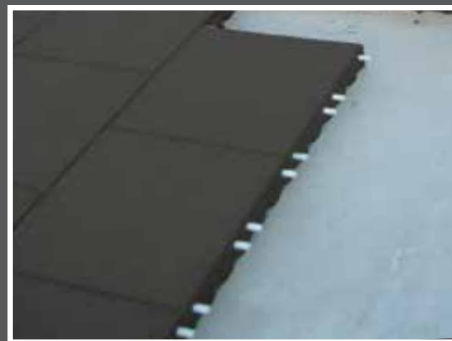

Ideel anvendelse

- Belægning under gyngе, rutsjebane, klatrestativ og trampolin
- Kant rundt om sandkasse
- Terrasegulv
- Gulv i forteltet til campingvogn
- Kant rundt om swimmingpool
- Siddeunderlag ved bålsted
- Gulv ved arbejdsbord
- Gulv i forretnings indgangsparti
- Messegulv

RIAS A/S
Industrivej 11
4000 Roskilde
Tlf. 46 77 00 40
Fax 46 77 01 40
byg@rias.dk
www.rias.dk

Brochure nr. 1577175