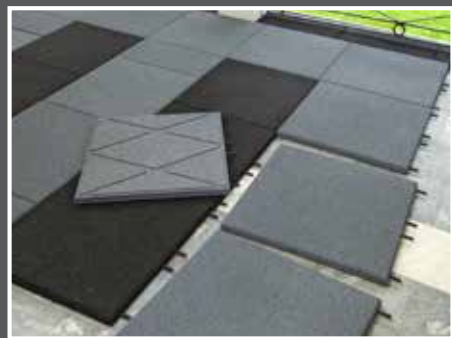

Ideel anvendelse

- Belægning under gyngе, rutsjebane, klatrestativ og trampolin
- Kant rundt om sandkasse
- Terrasegulv
- Gulv i forteltet til campingvogn
- Kant rundt om swimmingpool
- Siddeunderlag ved bålsted
- Gulv ved arbejdsbord
- Gulv i forretnings indgangsparti
- Messegulv

RIAS A/S
Industrivej 11
4000 Roskilde
Tlf. 46 77 00 40
Fax 46 77 01 40
byg@rias.dk
www.rias.dk

Brochure nr. 1577175