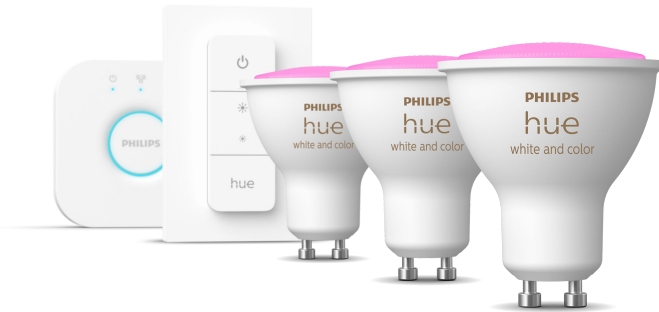

PHILIPS

Startsæt GU10

Hue White and color
ambiance

Hvidt og farvet lys

Intelligent lysstyring

Styr med app eller stemme*

Hue Bridge medfølger

8719514340107

Enkel intelligent belysning

Giv stemning til ethvert rum med et Philips Hue White and color ambiance startsæt. Startsættet indeholder tre intelligente pærer og en Hue Bridge, som giver komplet styring over belysningen, adgang til Hue appen og uendelige funktioner.