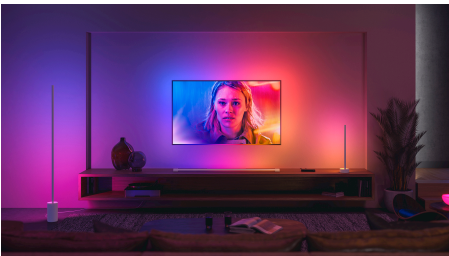

Enkel intelligent belysning

Giv stemning til ethvert rum med et Philips Hue White and color ambiance startsæt. Startsættet indeholder tre intelligente pærer og en Hue Bridge, som giver komplet styring over belysningen, adgang til Hue appen og uendelige funktioner.

- Styr lyskilderne med stemmen*
- Skab en personlig oplevelse med intelligent farvestrålende lys
- Skab den rette stemning med varmt til køligt hvidt lys
- Få perfekte belysningsløsninger til dine daglige aktiviteter

Vigtigste nyheder

Leg med intelligent farvet lys

Med Philips Hue er der ingen grænser: Der er over 16 millioner farver at vælge imellem, så du har et væld af muligheder, f.eks. for at skabe den perfekte stemning til en fest eller gøre godnathistorien endnu mere spændende. Brug de farverige forindstillede belysningsscener til at skabe en følelse af sommer, når det passer dig, eller brug et af dine egne billeder til at genopleve et helt særligt øjeblik.

Synkroniser film, TV-serier, musik og spil med din intelligente belysning

Tag din underholdning til nye højder ved at synkronisere handlingen på skærmen eller musikkens rytme med din intelligente belysning.* Vælg, hvordan du vil synkronisere din belysning med din film, din musik (f.eks. ved brug af vores Spotify-integration!), din TV-serie eller dit spil, og se, hvordan de farvekompatible lyskilder i dit underholdningsområde reagerer. *Kræver Hue Bridge