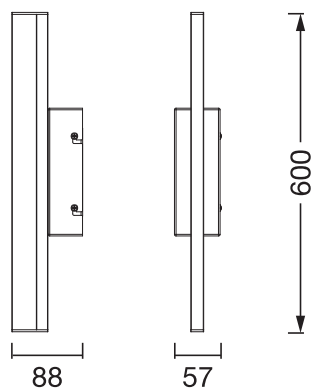

Fotometriske data

Lumen	950 lm
Total lysstrøm på omsluttende produkter	1180 lm
Belysningseffektivitet	95 lm/W
Farvetemperatur	3000 ... 4000 K
Reference kontrolstyring af indeholdt lyskilde (Kelvin)	3000 K
Farvetemperaturer	Varm hvid / Koldt hvidt
Farvegengivelsesindex	≥80
Standard afvigelse af farvetemperaturen	< 6 sdc _m
Flimmerværdi (Pst LM)	< 1
Måleværdi for stroboskopiske effekter (SVM)	< 0.4
Fotobiologisk sikkerhedsgruppe i EN62778	RG0
Fotobiologisk sikkerhedsgruppe i EN62471	RG0
Udstrålingsvinkel	120 °

DIMENSIONER & VÆGT

Længde	600,00 mm
Bredde	88,00 mm
Højde	57,00 mm

Produktvægt	400,00 g
-------------	----------

ORBIS MIRROR 60CM
CLICKCCTDIMIP44

MATERIALER & FARVER

Produktfarve	Sort
Armaturhus farve	Sort
Materiale	Akryl aluminium
Afdækningsmateriale	Polycarbonat (PC)
Glødetrådstest, jævnfør IEC 60695-2-12	650 °C