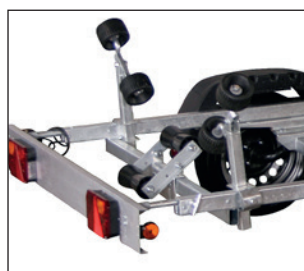

STANDARDUDSTYR

Aftagelig lygteplade, klar til søsætning

Ophalerspil på justerbar konsol

Justerbare sideruller i bag

Vippebar kølrulle i bag

Hjul på siden og skærme i slagfast plast

13 polet strømstik og kuglekobling med slidindikator