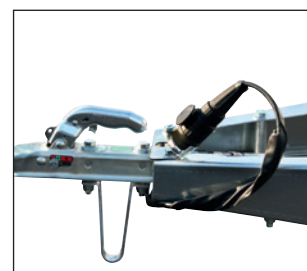

Presningsknopper på alle sider

Alle 4 sider oplukkelige og aftagelige

13 polet strømstik og kuglekobling med slidindikator

Indvendige surringsbøjler til fastholdelse af gods

Hjul under kassen for let adgang fra alle sider