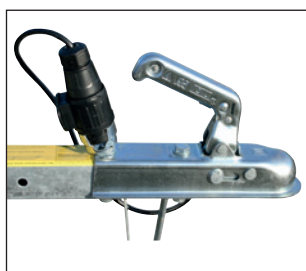

STANDARDUDSTYR

Aftagelig lygteplade, klar til søsætning

Ophalerspil på justerbar konsol

Justerbare sideruller i bag

Vippebar kølrulle i bag

Hjul på siden og skærme i slagfast plast

13 polet strømstik og kuglekobling med slidindikator

El- eller varmgalvaniserede dele for ekstra holdbarhed

EKSTRAUDSTYR

Mere tilbehør og reservedele se side 12

Siderulle med 1 wobler

Fastgøres med spændebeslag (ekskl.)

EAN-nr.

5712478034870

Siderulle med 2 wobler