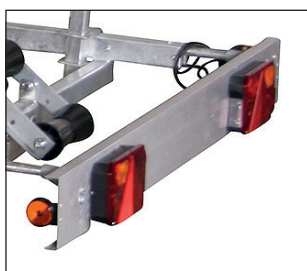

STANDARDUDSTYR

Aftagelig lygteplade, klar til søsætning