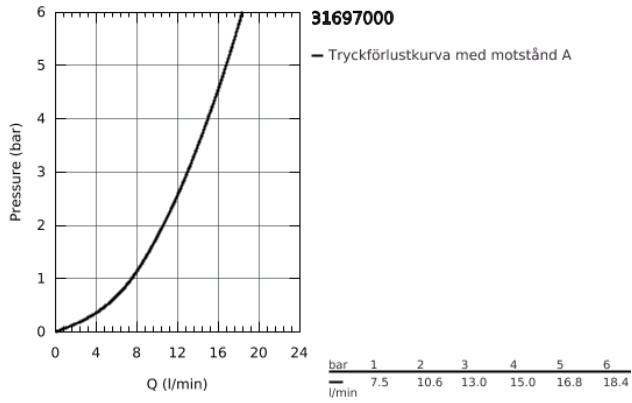

31 697 000 **STARTEDGE DISKLÅDSBLANDARE ETTGREPP, DN 15**