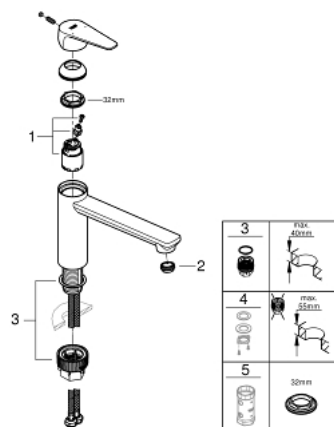

31 697 000 STARTEDGE DISKLÅDSBLANDARE ETTGREPP, DN 15

RESERVDLAR

1: Insats (Order-nr. 46374000)

2: Strålsamlare (Order-nr. 48264000)

3: Monteringssats (Order-nr. 48477000)

4: Skafffäste (Order-nr. 48384000)*

5: Toppnyckel (Order-nr. 19332000)*

* Specialtillbehör