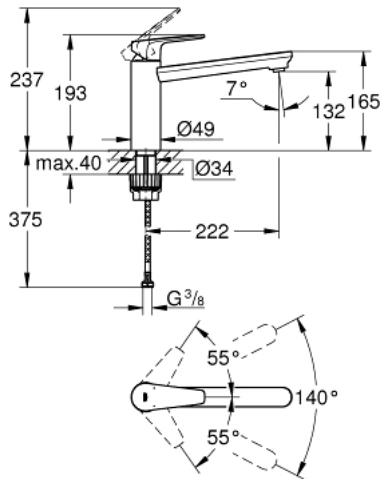

### PRODUKTBESKRIVNING

- Medelhög pip
- Etthålsmontage
- GROHE StarLight kromyta
- GROHE Longlife 35 mm keramikinsats
- GROHE Zero isolerade inre vattenvägar – bly- och nickelfri
- Svängbar pip
- 140 grader
- Perlator med "myntlucka" för verktygsfritt utbyte
- Flexibla anslutningsslangar
- GROHE FastFixation Plus supersnabb och enkel installation - inga verktyg krävs
- Lägsta tryck: 1,0 bar