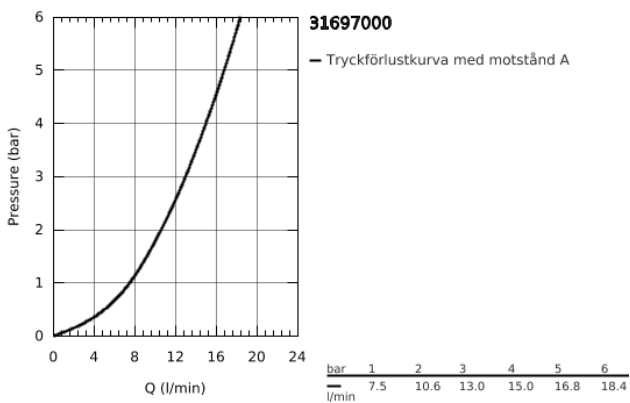

### PRODUKTBESKRIVNING

- Medelhög pip
- Etthålsmontage
- GROHE StarLight kromyta
- GROHE Longlife 35 mm keramikinsats
- GROHE Zero isolerade inre vattenvägar – bly- och nickelfri
- Svängbar pip
- 140 grader
- Perlator med "myntlucka" för verktygsfritt utbyte
- Flexibla anslutningsslangar
- GROHE FastFixation Plus supersnabb och enkel installation - inga verktyg krävs
- Lägsta tryck: 1,0 bar