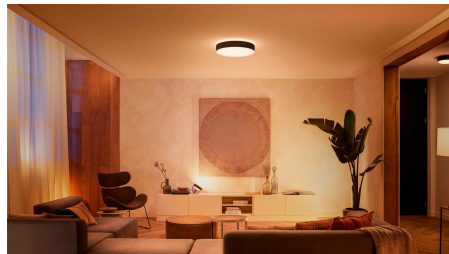

Skab den rette stemning med varmt til køligt hvidt lys

Vælg mellem over 50.000 nuancer af varmt til køligt hvidt lys for at skabe den perfekte atmosfære i dit hjem til hver aktivitet og tid på dagen. Brug klart hvidt lys hver morgen for at starte dagen opmærksom og fuld af energi, eller brug aftenen til at koble af med en svag gylden glød.