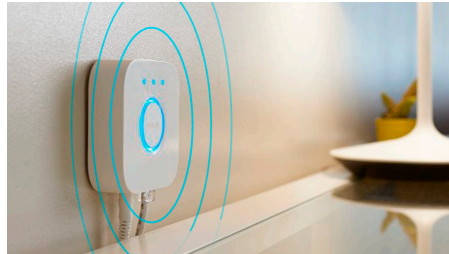

Vigtigste nyheder

Styr lyset med det samme

Få øjeblikkelig kontrol over din intelligente belysning fra Philips Hue med en Hue dimmer switch. Med ét tryk på en knap kan du styre lyset i hele dit hus. Dæmp eller oplys rummene, tænd og sluk for lyset eller skift mellem belysningsscener.

Styr lyskilderne med stemmen*

Philips Hue fungerer med Amazon Alexa og Google Assistant, når den parres med en kompatibel Google Nest eller Amazon Echo-enhed. Med enkle stemmekommandoer kan du betjene alle lyskilder i ét rum eller blot en enkelt lampe.

Få adgang til alle funktionerne til intelligent belysning med Hue Bridge

Tilføj en Hue Bridge (sælges separat) til dit system, og få adgang til alle Philips Hue funktioner. Med en Hue Bridge kan du tilføje op til 50 intelligente lyskilder og betjene dem overalt i dit hjem. Indstil rutiner for at automatisere hele din intelligente opsætning af belysning til hjemmet. Betjen din belysning, når du er ude, eller tilføj tilbehør som bevægelsessensorer og intelligente kontakter.