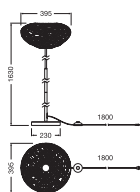

Produktegenskaber

- Armaturhus materiale: papir
- Tekstil kabel

TEKNISKE DATA

ELEKTRISKE DATA

Nominal spænding	220...240 V
Forsynings frekvens	50...60 Hz
Beskyttelsesklasse	II
Drifttilstand	Mains voltage

DIMENSIONER & VÆGT

Diameter	395,00 mm
Højde	1630,00 mm
Produktvægt	3500,00 g
Kabellængde	1800 mm

DECOR PAPER DROP FLOOR
1XE27

MATERIALER & FARVER

Produktfarve	Beige
Armaturhus farve	Beige
Materiale	Papir Stål
Glødetrådtest, jævnfør IEC 60695-2-12	650 °C