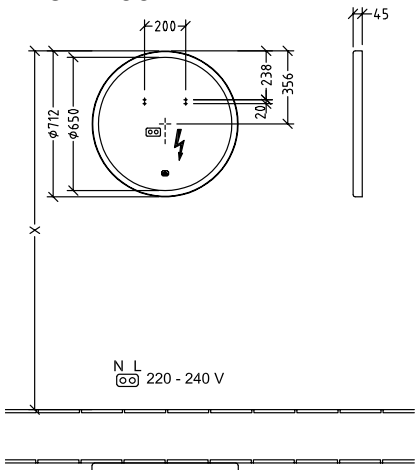

A4647100

Subway 3.0 A46471YY	 Villeroy & Boch 1748
V01 / 10.12.2020