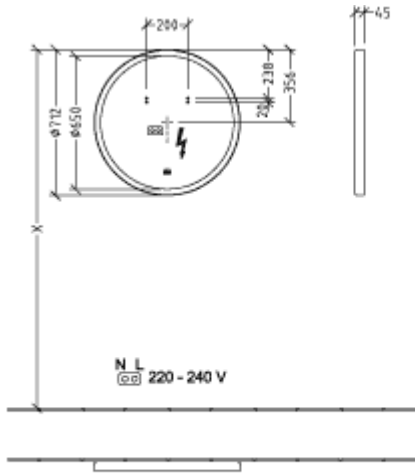

TEKNISKA TECKNINGAR

A4647100

Subway 3.0 A46471YY	 Villeroy & Boch 1748
V01 / 10.12.2020