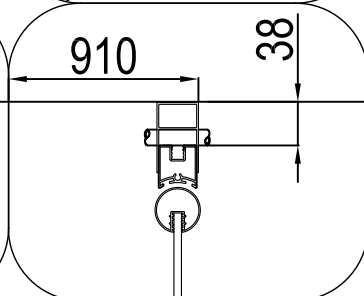

CORNICHE®

ELSA

Varning!

Ställ inte ner glasets på golvet utan skydd då glasets hörn är känsliga och riskerar att gå sönder

Tillverkat för:

Bauhaus & Co KB

1 X2	2 X8	3 ST3.9X35 X8
--------------------	--------------------	-----------------------------