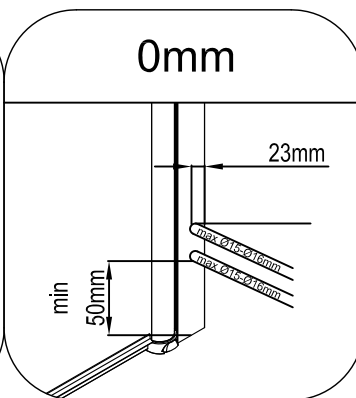

CORNICHE®

ELSA

Varning!

Ställ inte ner glasets på golvet utan skydd då glasets hörn är känsliga och riskerar att gå sönder

Tillverkat för:

Bauhaus & Co KB

1 X2	2 X8	3 ST3.9X35 X8
--------------------	--------------------	-----------------------------