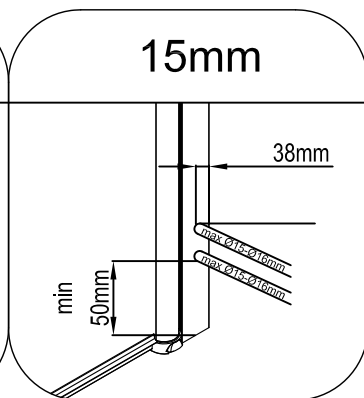

CORNICHE®

ELSA

Varning!

Ställ inte ner glasets på golvet utan skydd då glasets hörn är känsliga och riskerar att gå sönder

Tillverkat för:

Bauhaus & Co KB

1 X2	2 X8	3 ST3.9X35 X8
--------------------	--------------------	-----------------------------