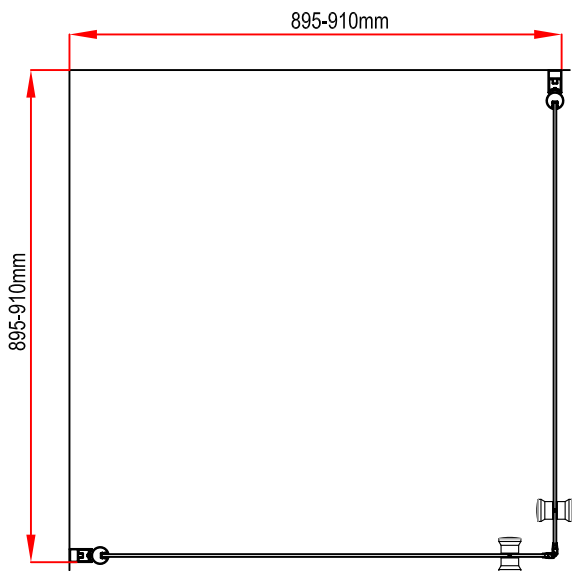

CORNICHE®

ELSA

Varning!

Ställ inte ner glasets på golvet utan skydd då glasets hörn är känsliga och riskerar att gå sönder

Tillverkat för:

Bauhaus & Co KB

1 X2	2 X8	3 ST3.9X35 X8
--------------------	--------------------	-----------------------------