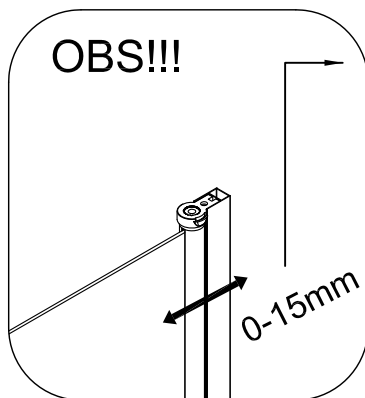

CORNICHE®

ELSA

Varning!

Ställ inte ner glasets på golvet utan skydd då glasets hörn är känsliga och riskerar att gå sönder

Tillverkat för:

Bauhaus & Co KB

1 X2	2 X8	3 ST3.9X35 X8
--------------------	--------------------	-----------------------------