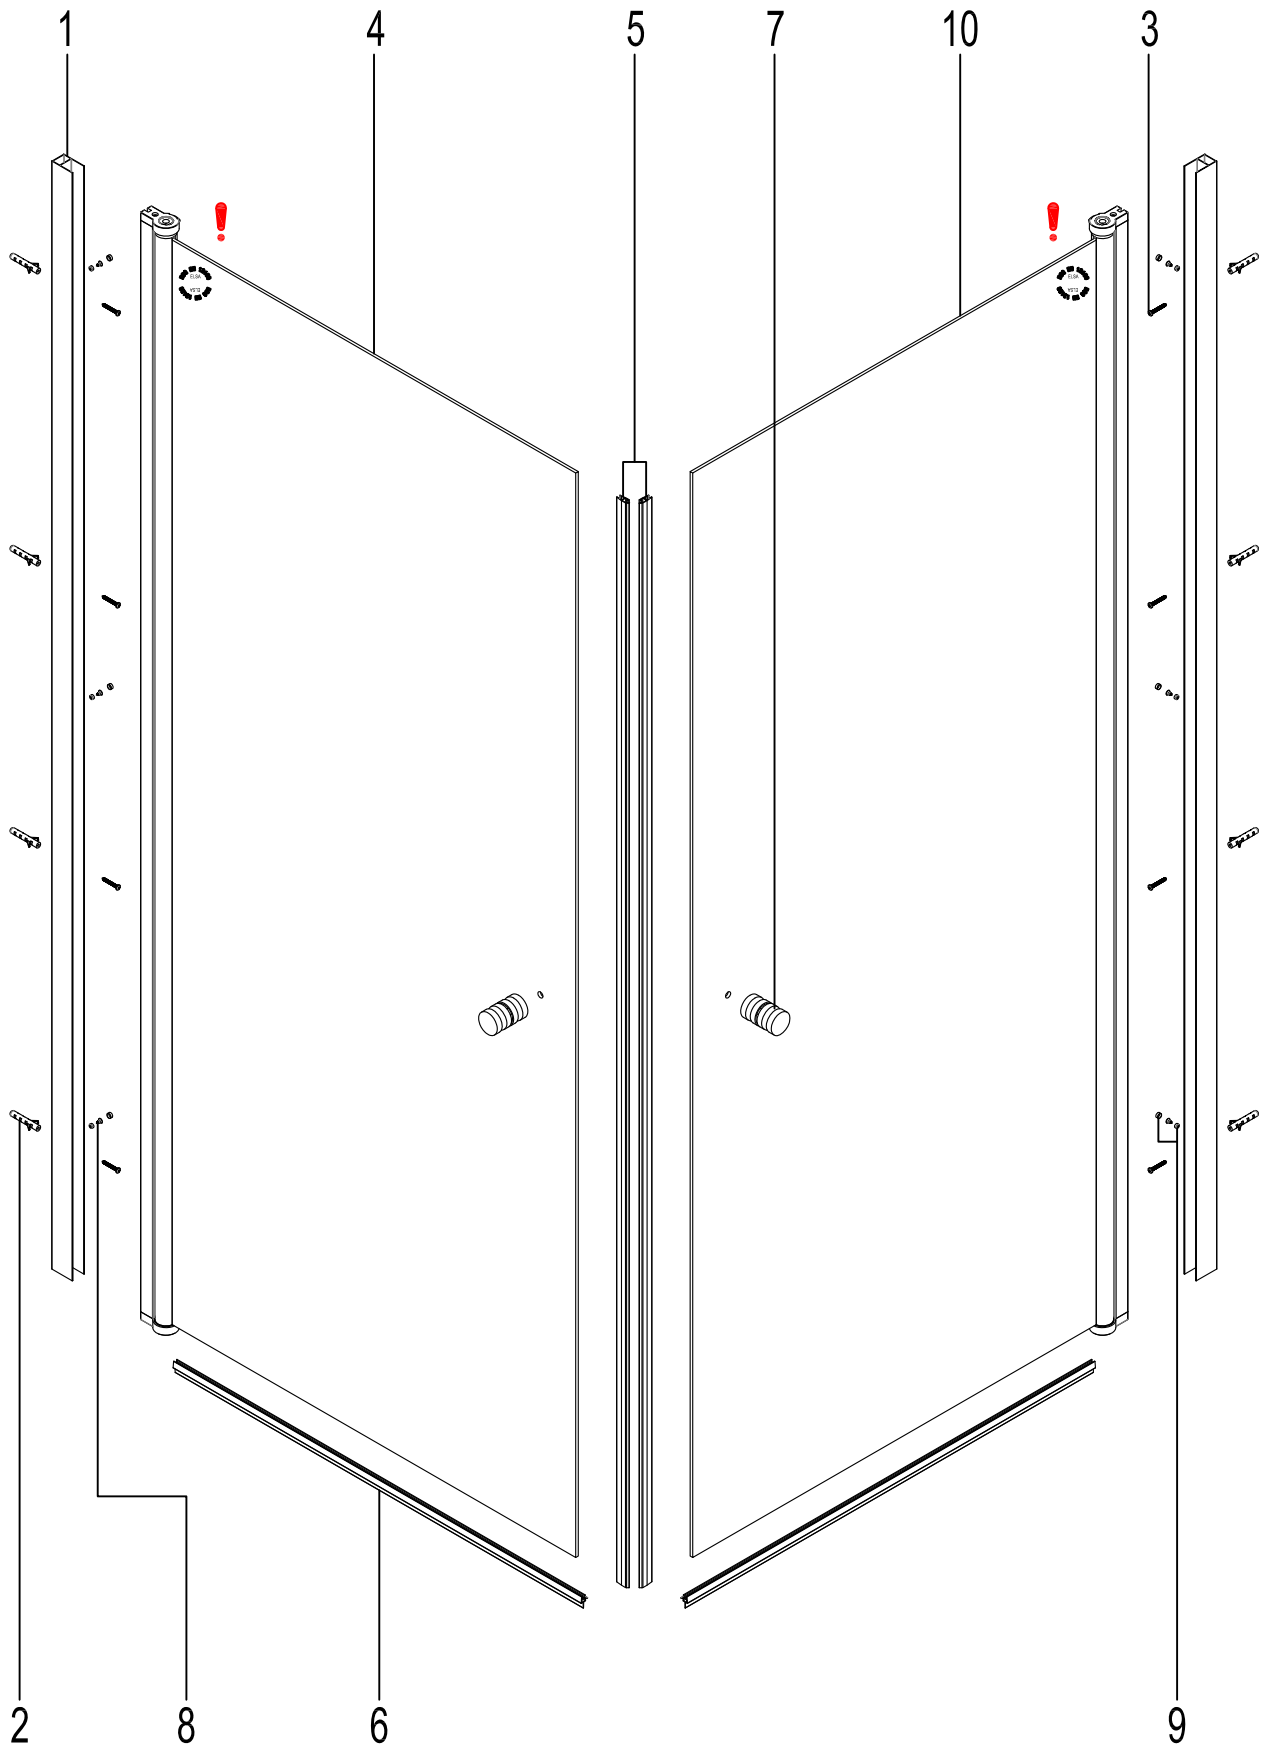

CORNICHE®

ELSA

Varning!

Ställ inte ner glasets på golvet utan skydd då glasets hörn är känsliga och riskerar att gå sönder

Tillverkat för:

Bauhaus & Co KB

1 X2	2 X8	3 ST3.9X35 X8
--------------------	--------------------	-----------------------------