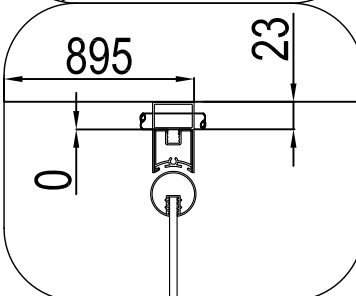

CORNICHE®

ELSA

Varning!

Ställ inte ner glasets på golvet utan skydd då glasets hörn är känsliga och riskerar att gå sönder

Tillverkat för:

Bauhaus & Co KB

1 X2	2 X8	3 ST3.9X35 X8
--------------------	--------------------	-----------------------------