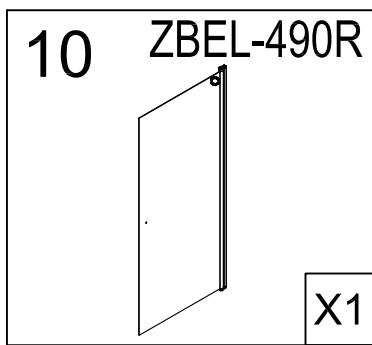

CORNICHE®

ELSA

Varning!

Ställ inte ner glasets på golvet utan skydd då glasets hörn är känsliga och riskerar att gå sönder

Tillverkat för:

Bauhaus & Co KB

1 X2	2 X8	3 ST3.9X35 X8
--------------------	--------------------	-----------------------------