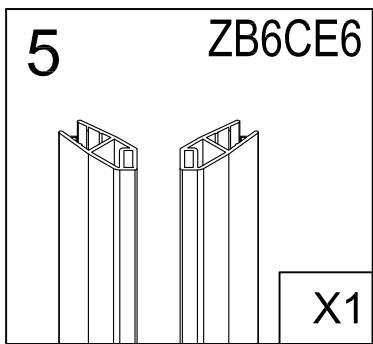

CORNICHE®

ELSA

Varning!

Ställ inte ner glasets på golvet utan skydd då glasets hörn är känsliga och riskerar att gå sönder

Tillverkat för:

Bauhaus & Co KB

1 X2	2 X8	3 ST3.9X35 X8
--------------------	--------------------	-----------------------------