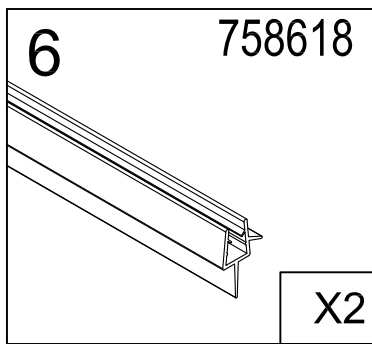

CORNICHE®

ELSA

Varning!

Ställ inte ner glasets på golvet utan skydd då glasets hörn är känsliga och riskerar att gå sönder

Tillverkat för:

Bauhaus & Co KB

1 X2	2 X8	3 ST3.9X35 X8
--------------------	--------------------	-----------------------------