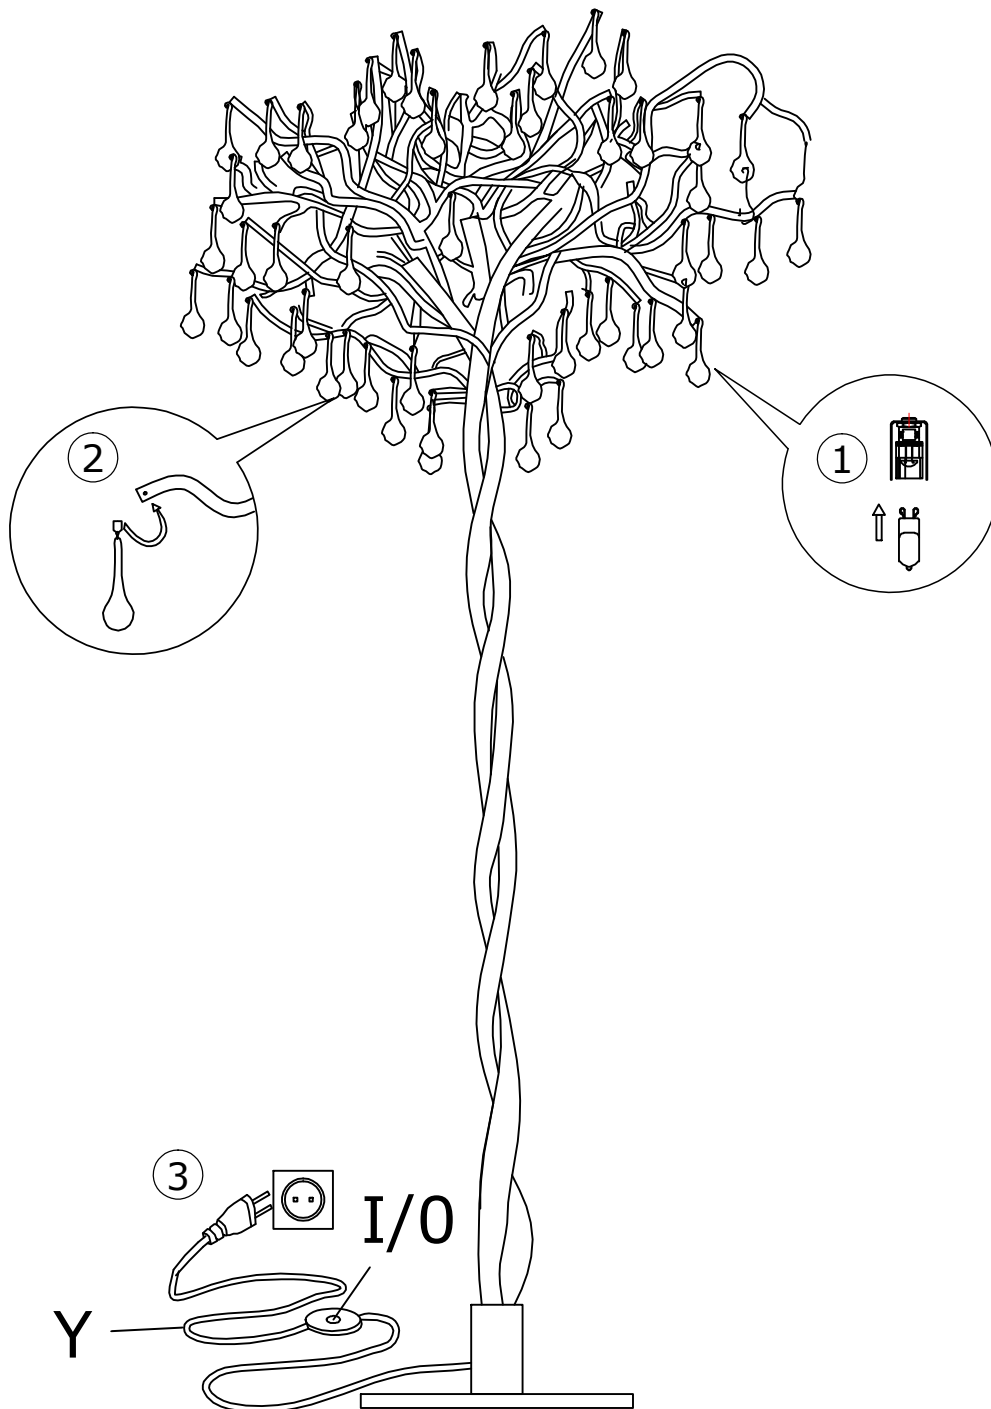

833293/833294

230V/50Hz~

5x G9 / 40W

130 x 

Paul Neuhaus

Paul Neuhaus GmbH
Olakenweg 36 · 59457 Werl
Germany