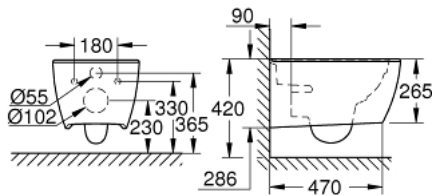

39 571 00H ESSENCE VÆGHÆNGT WC

PRODUKTBESKRIVELSE

- Farve: Alpinhvid
- til indbyggede cisterner
- spule
- kantløs
- horisontalt afløb
- skyllevolumen 3/4,5 l
- inkl. fikseringssæt
- sanitetsporcelæn
- komplet dækket med usynlig montering
- GROHE PureGuard-antiklæbebelægning og antibakteriel glasering
- Passer til følgende sæder: 39 577 000 (soft close)