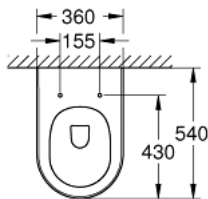

39 571 00H ESSENCE VÆGHÆNGT WC

PRODUKTBESKRIVELSE

- Farve: Alpinhvid
- til indbyggede cisterner
- spule
- kantløs
- horisontalt afløb
- skyllevolumen 3/4,5 l
- inkl. fikseringssæt
- sanitetsporcelæn
- komplet dækket med usynlig montering
- GROHE PureGuard-antiklæbebelægning og antibakteriel glasering
- Passer til følgende sæder: 39 577 000 (soft close)