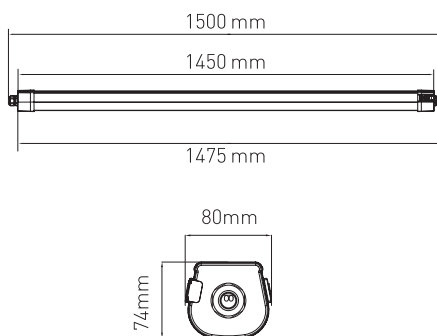

TB33-1500

ANTAL ARMATURER PER SÄKRING @63W

B10	C10	B16	C16
20	23	32	38

PRODUKTEN INNEHÅLLER LJUSKÄLLA MED ENERGI-MÄRKNING KLASS B.

SÄKERHET:

1. 1 Läs igenom hela manualen noggrant före installation.
2. 2 Försäkra dig om att spänningen är frånslagen före installation eller underhåll.
3. 3 Installation ska utföras av behörig elektriker.
4. 4 Ljuskälla och driver är utbytbara av behörig elektriker.

SAFETY:

1. 1 Read the entire manual carefully before installation.
2. 2 Make sure that the power is switched off before installation or maintenance.
3. 3 Installation must be performed by a qualified electrician.
4. 4 Light source and driver are replaceable by a qualified electrician.

1.900K	2.700- 3.000K	4.000- 4.500K	4.800K	5.000- 5.000K	7.000- 7.500K	10.000K
STEARINLJUS CANDLE	VARMVIT WARM WHITE	NATURLIG VIT NATURAL WHITE	SOLLJUS DIRECT SUN	VITT DAGSLJUS DAY WHITE	KALLVIT COOL WHITE	BLÅ HIMMEL BLUE SKY

DESIGNLIGHT
SCANDINAVIAN AB

DESIGNLIGHT SCANDINAVIAN AB · TOFFELVÄGEN 1 · 342 60 MOHEDA

KUNDCENTER: TELEFON 0472-716 10 · FAX 0472-716 09 · INFO@DESIGNLIGHT.NU · WWW.DESIGNLIGHT.NU