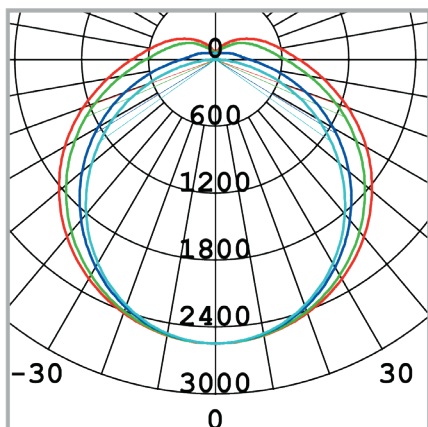

DESIGNLIGHT

SCANDINAVIAN AB

INDUSTRIARMATUR, IP65, LIGHTY

E-NR: 72 177 04

ART NR: TB33-1500

EFFEKT POWER	KELVIN KELVIN	LUMEN (LM) LUMEN (LM)	USEFUL LUMEN (LM)	KUPA DIFFUSER
35/44/ 53/63W	4000K	5600/7040/ 8480/10080LM	11400LM	FROSTAD/ FROSTED

CE, ROHS

LIFETIME
L80B10: 100000H

- ENKEL ATT INSTALLERA, VRIDBARA ÄNDSTYCKEN ÖPPNAS UTAN VERKTYG
- ENKEL DESIGN VILKET UNDERLÄTTAR UNDERHÅLL

- ÖVERKOPPLING 5X2,5MM² SNABBKOPPLING

SWITCHABLE
35/44/53/63
WATT

TB33-1500

ANTAL ARMATURER PER SÄKRING @63W

B10	C10	B16	C16
20	23	32	38

PRODUKTEN INNEHÅLLER LJUSKÄLLA MED ENERGI-MÄRKNING KLASS B.

SÄKERHET:

1. 1 Läs igenom hela manualen noggrant före installation.
2. 2 Försäkra dig om att spänningen är frånslagen före installation eller underhåll.
3. 3 Installation ska utföras av behörig elektriker.
4. 4 Ljuskälla och driver är utbytbara av behörig elektriker.

SAFETY:

1. 1 Read the entire manual carefully before installation.
2. 2 Make sure that the power is switched off before installation or maintenance.
3. 3 Installation must be performed by a qualified electrician.
4. 4 Light source and driver are replaceable by a qualified electrician.

1.900K	2.700- 3.000K	4.000- 4.500K	4.800K	5.000- 5.000K	7.000- 7.500K	10.000K
STEARINLJUS CANDLE	VARMVIT WARM WHITE	NATURLIG VIT NATURAL WHITE	SOLLJUS DIRECT SUN	VITT DAGSLJUS DAY WHITE	KALLVIT COOL WHITE	BLÅ HIMMEL BLUE SKY

DESIGNLIGHT
SCANDINAVIAN AB

DESIGNLIGHT SCANDINAVIAN AB · TOFFELVÄGEN 1 · 342 60 MOHEDA

KUNDCENTER: TELEFON 0472-716 10 · FAX 0472-716 09 · INFO@DESIGNLIGHT.NU · WWW.DESIGNLIGHT.NU