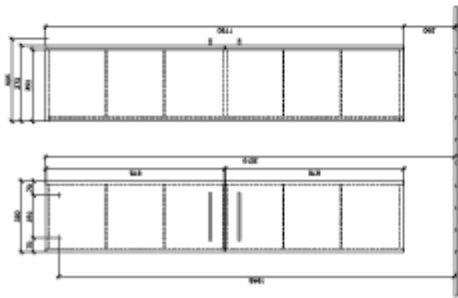

TEKNISKA TECKNINGAR

A89400PN

AVENTO A89400_A89401	 Villeroy & Boch 1748
V01 / 20.09.2019	

A89400PN