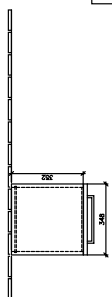

AVENTO HÖGSKÅP VINKEL

PRODUKTINFORMATION

Artikeltitel	Villeroy & Boch Avento Högskåp, 2 dörrar, 346 x 1760 x 404 mm, Elm Impresso
Artikelnummer	A89400PN
Montering / monteringsstyp	väggmonterad
Typ av öppning	2 dörrar
Dörrgångjärn	gångjärn till vänster
Utrustning	2 x dörrar , 4 x glashyllor
Leveransomfattning	Högt skåp, 1 x st. , Fästsats, 1 x st.
Djup i mm	404
Bredd i mm	346
Höjd i mm	1760
Djup med handtag mm	404
Djup utan handtag mm	372
Kollektion	Avento
Produktbeteckning	Högskåp
Funktion	med SoftClosing
Material, front	Spånskiva
Yta front	Direkt beläggning
Material, stomme	Spånskiva
Yta stomme	Direkt beläggning
Övriga material	Handtag: Krom
övriga ytor	Handtag: glansig
Form	vinkel
Färgbeteckning	Elm Impresso
Med belysning	Nej
Smarthome-kompatibel	Nej

TEKNISKA TECKNINGAR

A89400PN

AVENTO A89400_A89401	 Villeroy & Boch 1748
V01 / 20.09.2019	

A89400PN

AVENTO A89400_A89401	 Villeroy & Boch 1748
V01 / 20.09.2019	