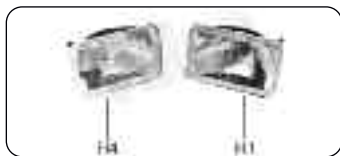

**AMC
Eagle**

1980 → 1982

HC/R | H4 | Y | CIBIE
E2 1746

082401

Pacer

1976 → 1981

With sidelight

HC/R | H4 | Y/W | CIBIE
E2 32