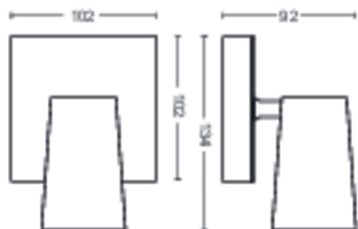

PHILIPS

Spot

myLiving

PAISLEY

hvid

50571/31/PN