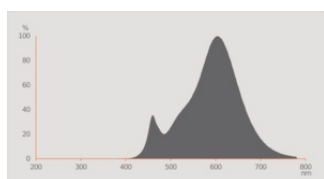

Lystekniske data

Udstrålingsvinkel	215 °
Opstarttid	< 0.5 s

DIMENSIONER & VÆGT

Produktvægt	50,00 g
Diameter	60,00 mm
Længde	112.00 mm
Bredde (inkl. runde armaturer)	60,00 mm
Højde (inkl. cylinderarmaturer)	60,00 mm
Udvendig kolbe [PICOS]	A60