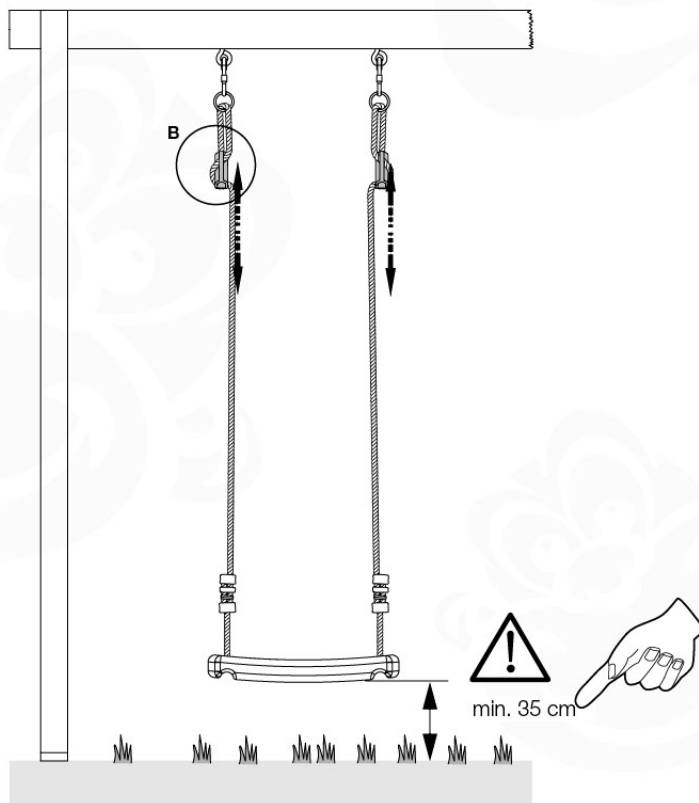

07-2

20 L / 40 kg

1.

2.

24h

3.

4.

08 Accessories

250_034

250_013