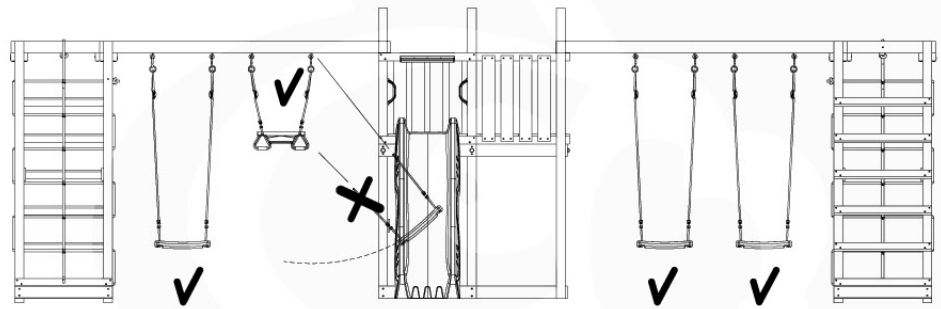

03 Timber

		1-Climb Module 200		2-Climb Module 200		1-Climb Module 220		2-Climb Module 220		1-Climb Module 220 Extra		2-Climb Module 220 Extra	
		L		657_105	657_106	657_155	657_156	650_231	650_232				
A	A240	239cm - 240cm		4 x	4 x	4 x	4 x						
	A220	219cm - 220cm											
B	B240	239cm - 240cm		1 x	1 x	1 x	1 x	5 x	5 x				
	B220	219cm - 220cm											
	B67	66cm - 67cm											
C	C74	73cm - 74cm		7 x	7 x	8 x	8 x	8 x	8 x	4 x	4 x	8 x	8 x
	C37	36cm - 37cm											
D	D141	140cm - 141cm		3 x	3 x	3 x	3 x	3 x	3 x	3 x	3 x	3 x	3 x
	D74	73cm - 74cm											

26-Oct-2021

04 Product ID

05 Safe Playground Planning

05-1

05-2

05-3

05-4

05-5