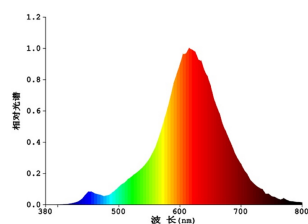

Teknisk information

Sammenlignings effekt (W)	20
Lighting Technology	LED
Lyskilde med styret lys	No
Lamp cap (Socket)	E27
Tilsluttet spænding	Yes
Tilsluttet lyskilde	No
Lyskilde med farveskift	No
Lyskilde med højt lysudbytte	No
Dæmpbar	No
Rated useful lumen	200
Color temperature (K)	1800
Nominal wattage (W)	4,3
Chromaticity coordinates x (1)	0,549
Chromaticity coordinates y (1)	0,408
RA Værdi (CRI)	75
Lampe vedligeholdelses faktor @3000timer	> = 90 %
Lumen vedligeholdelses faktor @3000timer	0,93
Flimmereffekt	1
Stroboskopisk Effect Metric / SVM	0,4

Information afbryder

Funktion

nicht für die Innenbeleuchtung geeignet

Tekniske ændringer forbeholdes

2/2

Contact | Support
eglo.com/en/eglo-worldwide