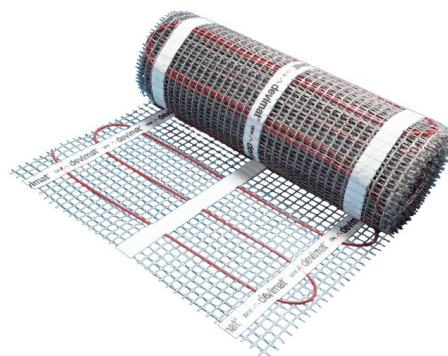

## DEVIMAT 150T 600W 4M<sup>2</sup> 0,5X8M 230V

DEVI mat 150T (150W/m<sup>2</sup>) varmemåtte 3,5 mm, selvklæbende til både total- og komfortopvarmning

El nr.: **7235867781**

EAN nr.: **5703466203422**

Type nr.: **140F0451**

### Specifikationer

Anvendelse: Varmefolie

Tilslutningsspænding: 230 V

Tilsluttet last: 600 - 600 W

Effekt: 150 W/m<sup>2</sup>

Varmelederbelastning: 11.2 W/m

Antal koldledere: 1

Bredde: 500 mm

Med støttemåtte: Ja

Montage af varmeleder: Påklæbet

Overflade: 4 m<sup>2</sup>

Selvklæbende: Ja

Tykkelse: 3 mm

### Tekst

DEVI mat 150T (150W/m<sup>2</sup>) er en tynd varmekabelmåtte, selvklæbende alt-i-en-måtte, med en meget lav indbygningshøjde på kun 3,5 mm, der er perfekt til renovering af eksisterende gulve. Varmemåtten kan anvendes til både total- og komfortopvarmning. DEVI mat er et 360° fuldt afskærmet dobbeltleder varmekabel i særdeles høj kvalitet, med FEP-isolerede ledere og rød PVDF-yderkappe (ikke UV-beständig). Den runde profil og robuste konstruktion sikrer en både hurtig, let og sikker installation. Den kolde tilledning er et installationskabel med massive ledere, der sikrer hurtig installation. En tydeligt synlig samling forhindrer, at man utilsigtet installerer varmekablet i væggen.