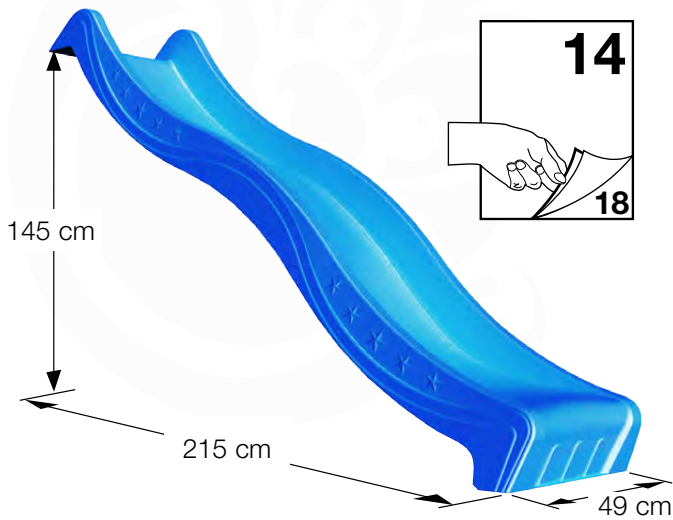

13 Add-on Wavy Star Slide XXL

- 334_100 Yellow
- 334_200 Blue
- 334_300 Green
- 334_400 Red
- 334_500 Fuchsia
- 334_600 Dark Green