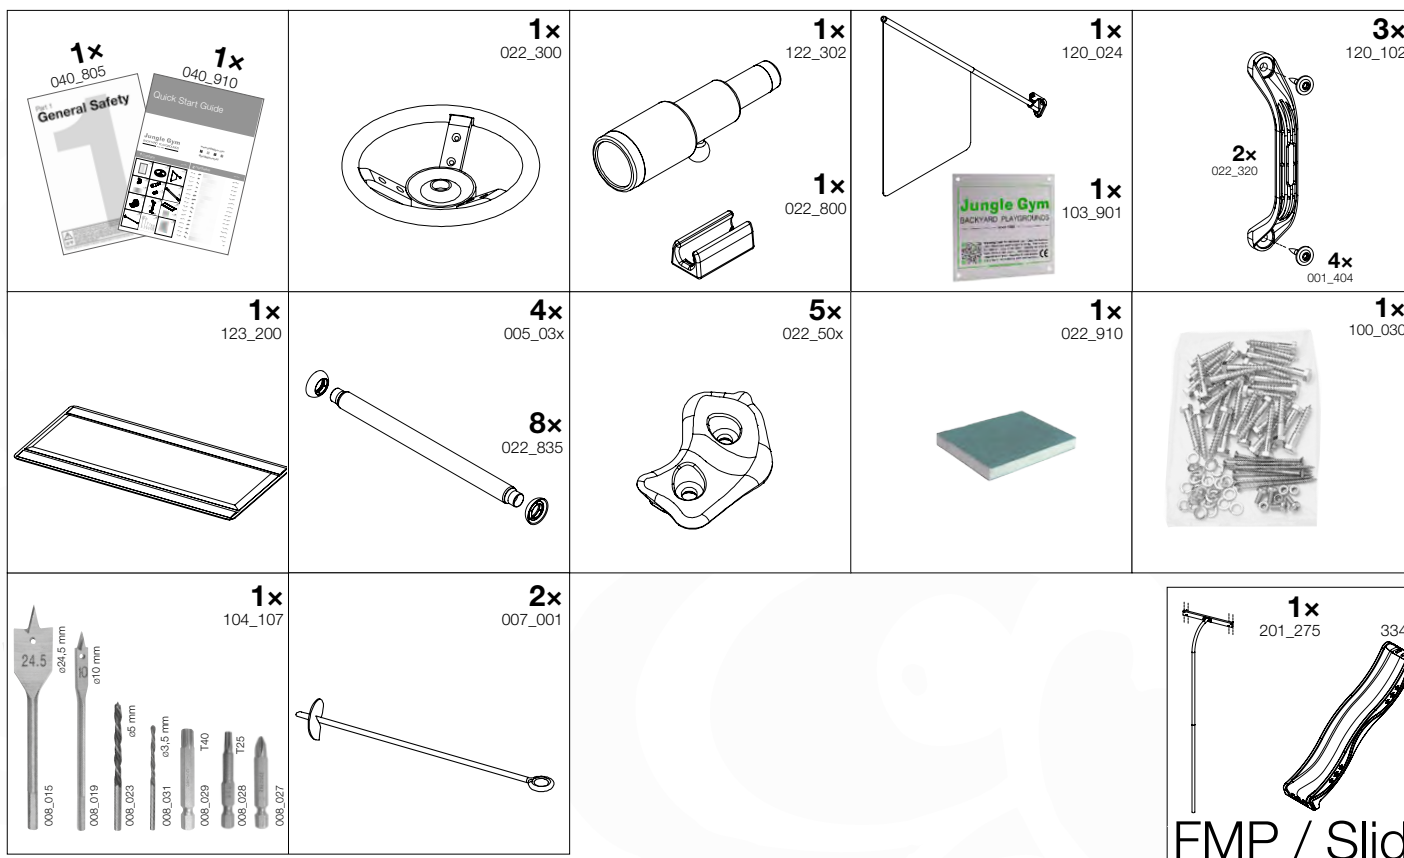

01 What's in the Delivery?

401_080

FMP / Slide

02 Hardware

Total HWP 100_xxx Jungle Cabin 2.1

20211021

001_102	10x		M8 x 30mm	000_101	10x		ø2 x 20mm
001_417	8x		ø8 x 80mm	003_010	10x		M8x14.2mm
001_411	4x		ø8 x 60mm	004_050	10x		M8 x 22mm
001_406	7x		ø8 x 45mm	120_005	8x		M8
001_404	4x		ø8 x 30mm				
002_223	58x		ø5 x 80mm				
002_220	340x		ø5 x 45mm				
002_219	6x		ø5 x 30mm				
002_308	2x		ø5.0 x 20mm				
002_041	3x		ø4.5 x 20mm				
002_042	4x		ø3.5 x 13mm				