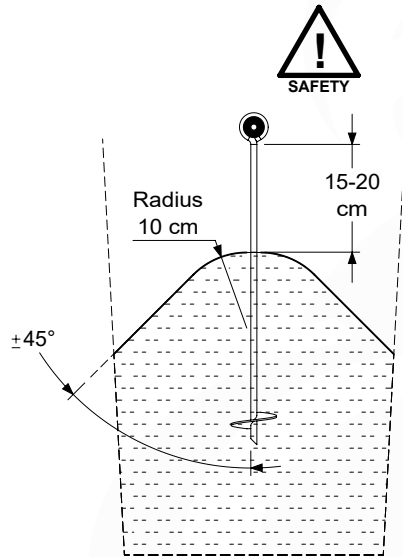

Assembly Package Tower
194_300

Tower Anchors - P02-GA05 - 22/02/2022 - v3.1

12-1

12-2

40 L / 80 kg

1.

2.

24h