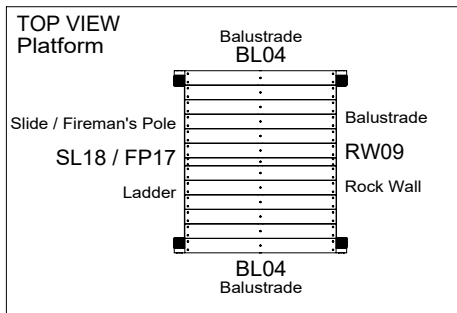

Assembly

Jungle Cabin 2.1

801_060

Jungle Gym
BACKYARD PLAYGROUNDS

since 1988

	EN. Warnings. Only for domestic use. Maximum number of users is 6. DE. Achtung. Nur für den Hausgebrauch. Maximale Benutzerzahl: 6. FR. Attention. Réserve à un usage familial. Le nombre maximal d'utilisateurs est de 6. NL. Waarschuwingen. Uitsluitend voor huishoudelijk gebruik. Het maximale aantal gebruikers is 6. BG. Внимание. За употреба само в домашни условия. Максималният брой потребители е 6. ES. Advertencias. Sólo para uso doméstico. Número máximo de usuarios: 6. CS. Varování. Jen pro domácí použití. Maximální počet uživatelů je 6. DA. Advarsler. Kun til privat brug. Maksimum antal brugere er 6. ET. Hoiatused. Ainult koduseks kasutamiseks. Maksimaalne kasutajate arv on 6. EL. Προειδοποιήσεις. Μόνο για οικιακή χρήση. Μέγιστος αριθμός χρηστών 6. IS. Varnaðarör. Eingöngu fyrir einkanothun í heimahúsum og á einkalóðum. Hámarksfjöldi notenda er 6. IT. Avvertenze. Solo per uso domestico. Massimo numero di utenti è 6. LV. Brīdinājumi. Izmantot tikai mājās. Maksimālais lietotāju skaits ir 6. LT. Įspėjimai. Tik buitiniam naudojimui. Maksimalus naudotojų skaičius 6. HR. Upozorenja. Samo za kućansku uporabu. Maksimalan broj korisnika je 6. HU. Figyelmeztetések. Csak otthoni használatra! A használók max. száma: 6. NO. Advarsler. Kun for privat bruk. Maksimalt antall brukere er 6. PL. Ostrzeżenia. Wyłącznie do użytku domowego. Maksymalna liczba użytkowników to 6. PT. Avisos. Apenas para uso doméstico. O número máximo de utilizadores é 6. RO. Avertismente. Numai pentru uz domestic. Numărul maxim de utilizatori este 6. RU. Предостережения. Только для домашнего использования. Максимальное количество пользователей - 6. SK. Upozornenia. Iba na domáce použitie. Maximálne množstvo osôb je 6. SL. Opozorila. Samo za domačo uporabo. Maksimalno število uporabnikov je 6. FI. Varoitukset. Ainoastaan kotikäyttöön. Käyttäjää yhteensä enintään 6. SR. Upozorenja. Samo za kućnu upotrebu. Maksimalan broj korisnika je 6. SV. Varningar. Endast för hemmabruk. Det maximala antalet användare är 6. TR. Uyarılar. Sadece ev kullanımı için. Maksimum kullanıcı sayısı 6.	5^m	
	EN 71-1,2,3,8&9