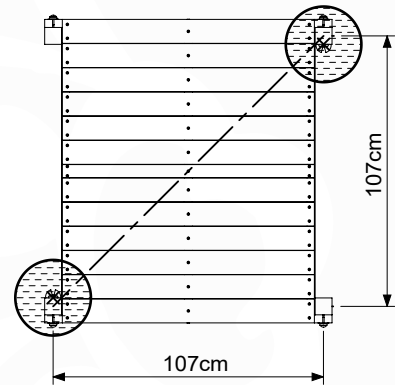

12 Ground Anchors

GA05

Parts:

Assembly Package Tower
194_300