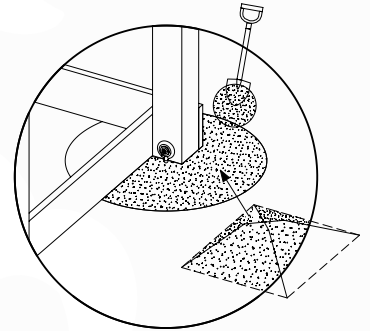

12-2

40 L / 80 kg

1.

2.

24h

3.

4.

13 Add-on Wavy Star Slide XXL

- 334_100 Yellow
- 334_200 Blue
- 334_300 Green
- 334_400 Red
- 334_500 Fuchsia
- 334_600 Dark Green

Fireman's Pole

201_275