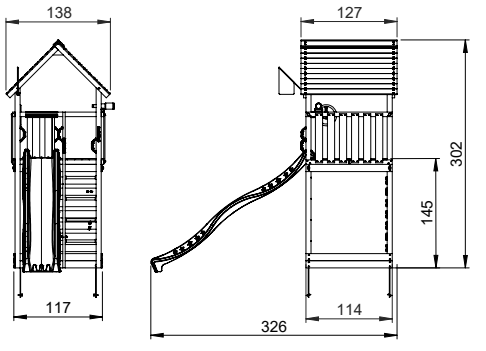

Assembly

Jungle Cabin 2.1

801_060

Jungle Gym
BACKYARD PLAYGROUNDS

since 1988

	EN. Warnings. Only for domestic use. Maximum number of users is 6. DE. Achtung. Nur für den Hausgebrauch. Maximale Benutzerzahl: 6. FR. Attention. Réserve à un usage familial. Le nombre maximal d'utilisateurs est de 6. NL. Waarschuwingen. Uitsluitend voor huishoudelijk gebruik. Het maximale aantal gebruikers is 6. BG. Внимание. За употреба само в домашни условия. Максималният брой потребители е 6. ES. Advertencias. Sólo para uso doméstico. Número máximo de usuarios: 6. CS. Varování. Jen pro domácí použití. Maximální počet uživatelů je 6. DA. Advarsler. Kun til privat brug. Maksimum antal brugere er 6. ET. Hoiatused. Ainult koduseks kasutamiseks. Maksimaalne kasutajate arv on 6. EL. Προειδοποιήσεις. Μόνο για οικιακή χρήση. Μέγιστος αριθμός χρηστών 6. IS. Varnaðarör. Eingöngu fyrir einkanothun í heimahúsum og á einkalóðum. Hámarksfjöldi notenda er 6. IT. Avvertenze. Solo per uso domestico. Massimo numero di utenti è 6. LV. Brīdinājumi. Izmantot tikai mājās. Maksimālais lietotāju skaits ir 6. LT. Įspėjimai. Tik buitiniam naudojimui. Maksimalus naudotojų skaičius 6. HR. Upozorenja. Samo za kućansku uporabu. Maksimalan broj korisnika je 6. HU. Figyelmeztetések. Csak otthoni használatra! A használók max. száma: 6. NO. Advarsler. Kun for privat bruk. Maksimalt antall brukere er 6. PL. Ostrzeżenia. Wyłącznie do użytku domowego. Maksymalna liczba użytkowników to 6. PT. Avisos. Apenas para uso doméstico. O número máximo de utilizadores é 6. RO. Avertismente. Numai pentru uz domestic. Numărul maxim de utilizatori este 6. RU. Предостережения. Только для домашнего использования. Максимальное количество пользователей - 6. SK. Upozornenia. Iba na domáce použitie. Maximálne množstvo osôb je 6. SL. Opozorila. Samo za domačo uporabo. Maksimalno število uporabnikov je 6. FI. Varoitukset. Ainoastaan kotikäyttöön. Käyttäjää yhteensä enintään 6. SR. Upozorenja. Samo za kućnu upotrebu. Maksimalan broj korisnika je 6. SV. Varningar. Endast för hemmabruk. Det maximala antalet användare är 6. TR. Uyarılar. Sadece ev kullanımı için. Maksimum kullanıcı sayısı 6.	5^m	
	EN 71-1,2,3,8&9