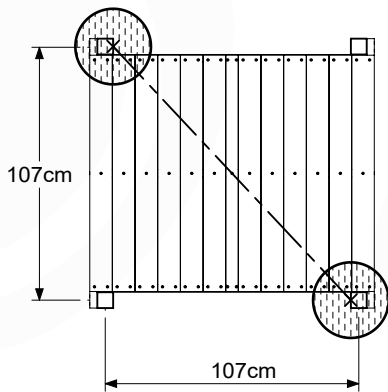

06 Playground Foundation

FD05

Foundation Plan TS - P02-FD05 - 22/02/2022 - v3