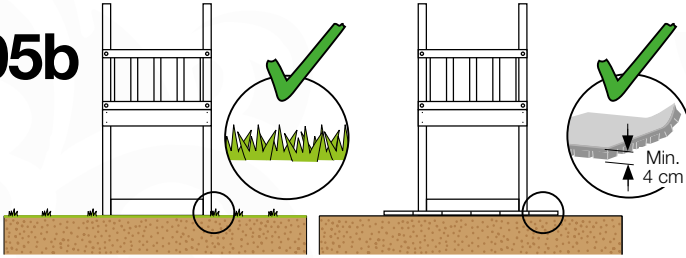

05 Safe Playground

05a

05b

05c

05d

05e