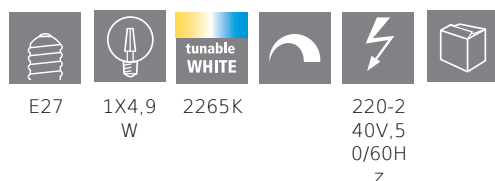

Teknisk information

Sammenlignings effekt (W)	33
Lyskildens faktiske effekt (0,1 W præcision)	4.9
item-number LED-board (1)	12243
Lighting Technology	LED
Lyskilde med styret lys	No
Lamp cap (Socket)	E27
Tilsluttet spænding	Yes
Tilsluttet lyskilde	Yes
Lyskilde med farveskift	Yes
Lyskilde med højt lysudbytte	No
Dæmpbar	Yes
Energy consumption (kWh/1000h)	5
Rated useful lumen	360
Strålevinkel (°) ved måling	360
Color temperature (K)	2200-6500
Nominal wattage (W)	4,9
Standby power (P sb, W)	0,5
Chromaticity coordinates x (1)	0,5044
Chromaticity coordinates y (1)	0,4173
RA Værdi (CRI)	80
Lampe vedligeholdelses faktor @3000timer	> = 90 %
Lumen vedligeholdelses faktor @3000timer	0,93
Flimmereffekt	0,1
Stroboskopisk Effect Metric / SVM	0,1

Information afbryder

Funktion

kontrol via APP + fjernbetjening
FTT