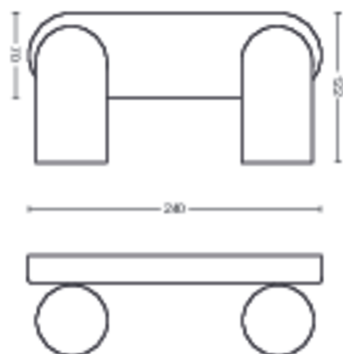

PHILIPS

Spot

myLiving

PONGEE

hvid

50582/31/PN