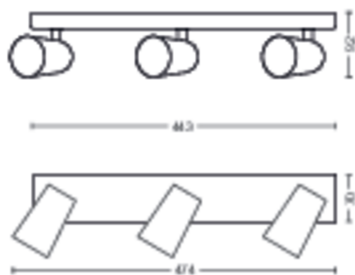

PHILIPS

Spot

myLiving

PAISLEY

Hvid

50573/31/PN