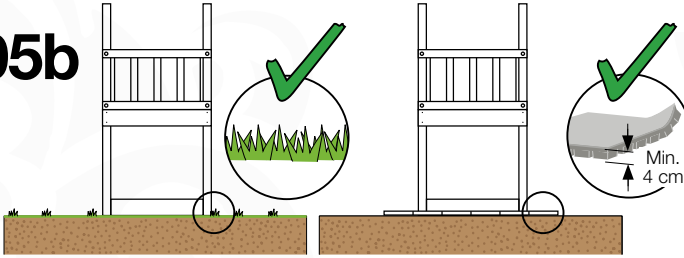

05 Safe Playground

05a

05b

05c

05d

05e