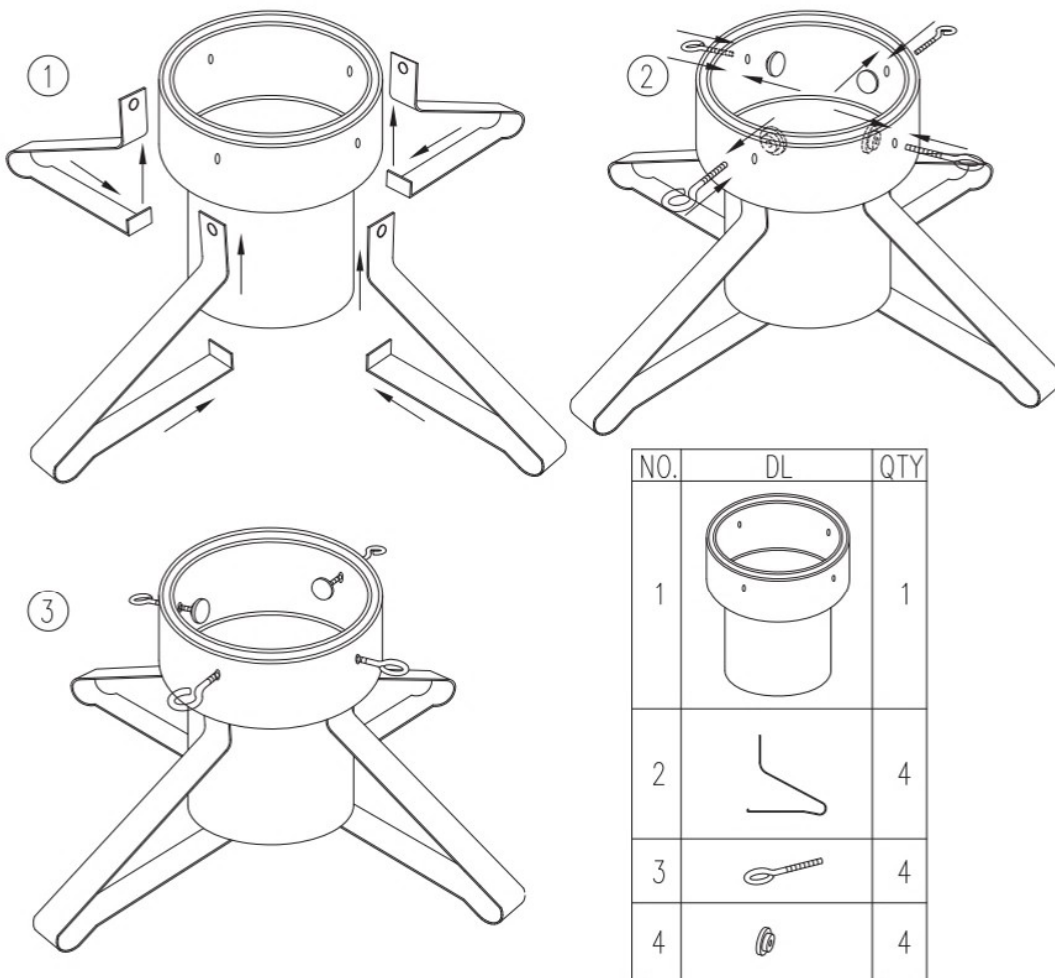

Julgransfot

BRUKSANVISNING - ART.NR 2016-500K/610K

GARANTI:

Garanti för denna produkt gäller 2 år fr.o.m. inköpsdatum och omfattar endast produktionsfel och saknade delar som ersätts.

Kostnader för frakt, montering, ersättning av förslitna delar och annat ingår inte i garantin.