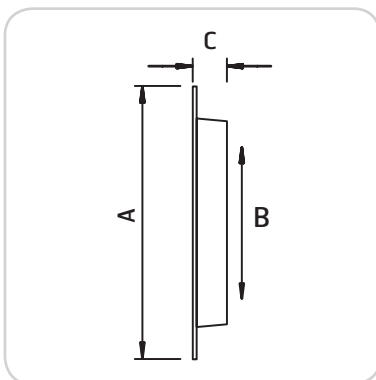

Sjalusirist i støpt aluminium med rund stuss.
 Jalousigaller i støpt aluminium med rund stos.
 Cast aluminium fixed louvre with round stub.

Art.nr./Art.no.	NOBB	GTIN	Diam.
100331	25683392	7023670020270	Ø100/130 mm
100333	30713549	7023671003333	Ø125/150 mm

Målskisse/Måttskiss/Dimensioned drawing

Art.nr./Art.no.	A	B	C
100331	131mm	96mm	20mm
100333	157mm	121mm	20mm