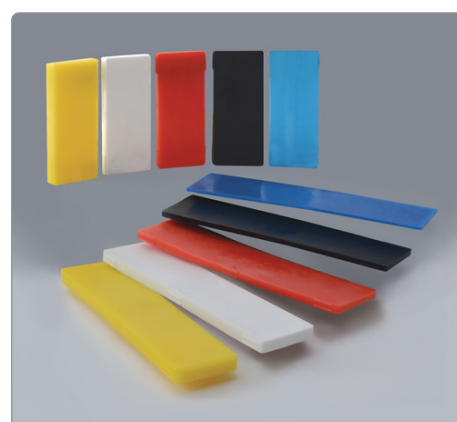

## Styreklodser

# Styreklodser

- hurtig og nøjagtig montering

- Hurtig og let håndtering
- Flækker ikke ved gennemboring af søm/skruer
- Påvirkes ikke af fugt, råd eller svamp
- Økonomisk og tidsbesparende i brug
- Ingen giftig røg ved brand
- Produceret iht. ISO 9001:2000

Styreklodser er fremstillet i den samme høje kvalitet PE som Knudsen Kilerne, og har derfor de samme positive egenskaber over for fugt, belastning og ældning. Styreklodser anvendes typisk i forbindelse med isætning af thermoglas, montering af køkkener, badeværelser, gulve og vinduer, men finder også anvendelse i et utal af andre sammenhænge i dagligdagen.