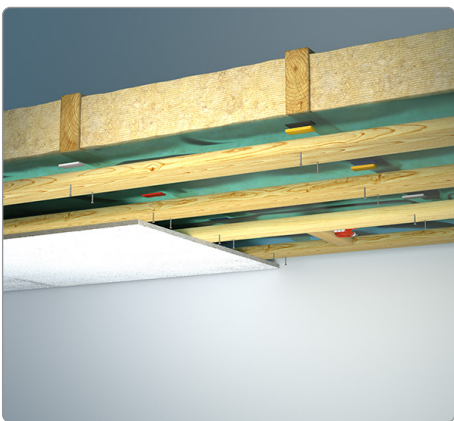

## Styreklodser

# Styreklodser

- hurtig og nøjagtig montering

- Hurtig og let håndtering
- Flækker ikke ved gennemboring af søm/skruer
- Påvirkes ikke af fugt, råd eller svamp
- Økonomisk og tidsbesparende i brug
- Ingen giftig røg ved brand
- Produceret iht. ISO 9001:2000

Styreklodser er fremstillet i den samme høje kvalitet PE som Knudsen Kilerne, og har derfor de samme positive egenskaber over for fugt, belastning og ældning. Styreklodser anvendes typisk i forbindelse med isætning af thermoglas, montering af køkkener, badeværelser, gulve og vinduer, men finder også anvendelse i et utal af andre sammenhænge i dagligdagen.