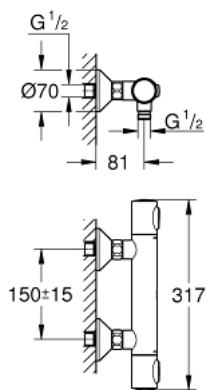

34 798 000 PRECISION FLOW 150 CC TERMOSTATBLANDARE FÖR DUSCH, DN 15

PRODUKTBESKRIVNING

- Väggmontage
- GROHE StarLight kromyta
- GROHE SafeStop vid 38° C
- GROHE SafeStop Plus valfri extra temperaturbegränsare vid 43°C inkluderad
- GROHE termostatpatron med vaxtermostatelement
- Inbyggd blandningsspärr
- volymhandtag med GROHE EcoButton
- huvuddel 90°
- Duschanslutning 1/2" nedåt
- Inbyggd backventil
- Inloppssil
- Backventil mot tillbakaflöde
- S-anslutningar
- Täckbricka i metall
- GROHE EcoJoy vattenbesparande teknologi

34 798 000 PRECISION FLOW 150 CC TERMOSTATBLANDARE FÖR DUSCH, DN 15

RESERVDLAR

- 1: GRT 500 temperaturväljare (Order-nr. 49178000)
 - 2: Kompakt termostatsinsats 1/2" (Order-nr. 49175000)
 - 3: överdel (Order-nr. 49174000)
 - 4: Backventil (Order-nr. 08565000)
 - 5: anslutningsfäste (Order-nr. 49179000)
 - 5.1: O-ring Ø17 x Ø2 (Order-nr. 0305500M)
 - 5.2: Smutssil (Order-nr. 0726400M)
 - 6: S-anslutning (Order-nr. 12075000)
 - 6.1: Tätning (Order-nr. 0138600M)
 - 6.2: Roset (Order-nr. 0221000M)
 - 7: Förlängare ¾", 20 mm (Order-nr. 0713000M)*
 - 8: Specialnyckel (Order-nr. 19377000)*
 - 9: Toppnyckel (Order-nr. 49059000)*
- * Specialtillbehör