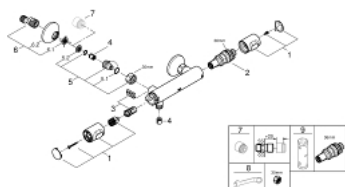

34 798 000 PRECISION FLOW 150 CC TERMOSTATBLANDARE FÖR DUSCH, DN 15

PRODUKTBESKRIVNING

- Väggmontage
- GROHE StarLight kromyta
- GROHE SafeStop vid 38° C
- GROHE SafeStop Plus valfri extra temperaturbegränsare vid 43°C inkluderad
- GROHE termostatpatron med vaxtermostatelement
- Inbyggd blandningsspärr
- volymhandtag med GROHE EcoButton
- huvuddel 90°
- Duschanslutning 1/2" nedåt
- Inbyggd backventil
- Inloppssil
- Backventil mot tillbakaflöde
- S-anslutningar
- Täckbricka i metall
- GROHE EcoJoy vattenbesparande teknologi

34 798 000 PRECISION FLOW 150 CC TERMOSTATBLANDARE FÖR DUSCH, DN 15

RESERVDLAR

- 1: GRT 500 temperaturväljare (Order-nr. 49178000)
 - 2: Kompakt termostatsinsats 1/2" (Order-nr. 49175000)
 - 3: överdel (Order-nr. 49174000)
 - 4: Backventil (Order-nr. 08565000)
 - 5: anslutningsfäste (Order-nr. 49179000)
 - 5.1: O-ring Ø17 x Ø2 (Order-nr. 0305500M)
 - 5.2: Smutssil (Order-nr. 0726400M)
 - 6: S-anslutning (Order-nr. 12075000)
 - 6.1: Tätning (Order-nr. 0138600M)
 - 6.2: Roset (Order-nr. 0221000M)
 - 7: Förlängare ¾", 20 mm (Order-nr. 0713000M)*
 - 8: Specialnyckel (Order-nr. 19377000)*
 - 9: Toppnyckel (Order-nr. 49059000)*
- * Specialtillbehör