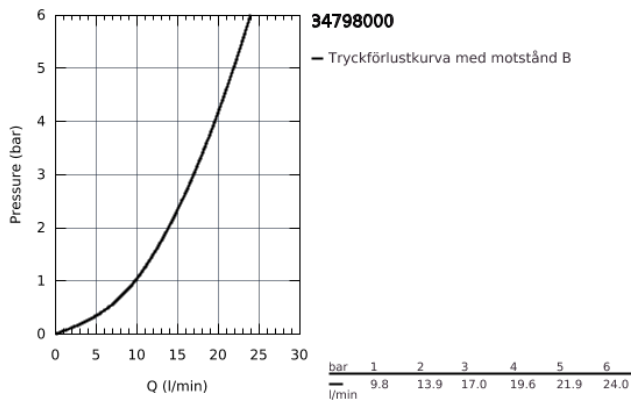

34 798 000 PRECISION FLOW 150 CC TERMOSTATBLANDARE FÖR DUSCH, DN 15

PRODUKTBESKRIVNING

- Väggmontage
- GROHE StarLight kromyta
- GROHE SafeStop vid 38° C
- GROHE SafeStop Plus valfri extra temperaturbegränsare vid 43°C inkluderad
- GROHE termostatpatron med vaxtermostatelement
- Inbyggd blandningsspärr
- volymhandtag med GROHE EcoButton
- huvuddel 90°
- Duschanslutning 1/2" nedåt
- Inbyggd backventil
- Inloppssil
- Backventil mot tillbakaflöde
- S-anslutningar
- Täckbricka i metall
- GROHE EcoJoy vattenbesparande teknologi

34 798 000 PRECISION FLOW 150 CC TERMOSTATBLANDARE FÖR DUSCH, DN 15

RESERVDLAR

- 1: GRT 500 temperaturväljare (Order-nr. 49178000)
 - 2: Kompakt termostatsinsats 1/2" (Order-nr. 49175000)
 - 3: överdel (Order-nr. 49174000)
 - 4: Backventil (Order-nr. 08565000)
 - 5: anslutningsfäste (Order-nr. 49179000)
 - 5.1: O-ring Ø17 x Ø2 (Order-nr. 0305500M)
 - 5.2: Smutssil (Order-nr. 0726400M)
 - 6: S-anslutning (Order-nr. 12075000)
 - 6.1: Tätning (Order-nr. 0138600M)
 - 6.2: Roset (Order-nr. 0221000M)
 - 7: Förlängare ¾", 20 mm (Order-nr. 0713000M)*
 - 8: Specialnyckel (Order-nr. 19377000)*
 - 9: Toppnyckel (Order-nr. 49059000)*
- * Specialtillbehör