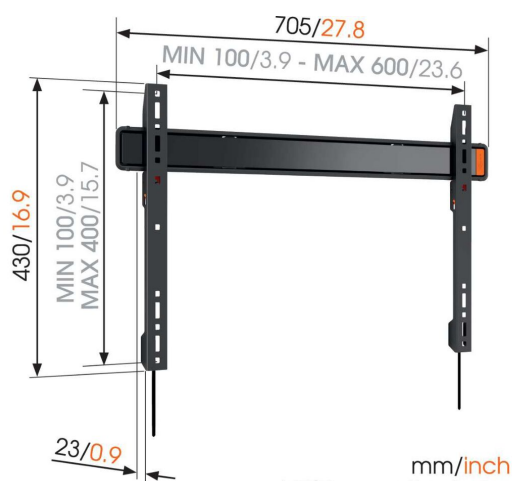

WALL 3305 Stationært vægbeslag til tv

Største fordele

- Lås dit tv sikkert på plads
- Monter dit tv kun 2,3 cm fra væggen
- Høj værdi for pengene: Fremragende komfort til en overkommelig pris
- Brug appen, og find nemt det første borehul!
- Installer dit beslag perfekt i vater – vaterpas medfølger!

Fladt vægbeslag til større tv

WALL 3305 stationært tv-beslag placerer store og tunge tv sikkert og fladt mod væggen. Velegnet til tv fra 40" til 100" (101-254 cm) med en maksimalvægt på; 80 kg.

WALL 3305 Stationært vægbeslag til tv

Specifikationer

Varenummer	8350130
Farve	Sort
EAN enkelt pakke	8712285335464
Produktstørrelse	XL
TÜV-certificeret	Ja
Garanti	Livstid
Min. skærmstørrelse	40
Maks. skærmstørrelse	100
Maks. vægtbelastning (kg/Lbs)	80 / 176.37
Min. hulmønster	100mm x 100mm
Maks. hulmønster	600mm x 400mm
Maks. boltstørrelse	M8
Maks. højde på grænseflade (mm)	430
Maks. bredde på grænseflade (mm)	705
Certificeringer	TÜV
Max. horizontal hole pattern (mm)	600
Max. vertical hole pattern (mm)	400
Min. afstand til væggen (mm / inch)	23 / 0.91
Vaterpas medfølger	Ja
Universelt eller fast hulmønster	Universal