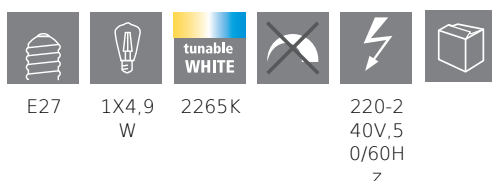

Teknisk information

Sammenlignings effekt (W)	33
Lyskildens faktiske effekt (0,1 W præcision)	4.9
item-number LED-board (1)	12242
Lighting Technology	LED
Lyskilde med styret lys	No
Lamp cap (Socket)	E27
Tilsluttet spænding	Yes
Tilsluttet lyskilde	Yes
Lyskilde med farveskift	Yes
Lyskilde med højt lysudbytte	No
Dæmpbar	No
Energy consumption (kWh/1000h)	5
Rated useful lumen	360
Strålevinkel (°) ved måling	360
Color temperature (K)	2200-6500
Nominal wattage (W)	4,9
Standby power (P sb, W)	0,5
Chromaticity coordinates x (1)	0,5044
Chromaticity coordinates y (1)	0,4173
RA Værdi (CRI)	80
Lampe vedligeholdelses faktor @3000timer	> = 90 %
Lumen vedligeholdelses faktor @3000timer	0,93
Flimmereffekt	0,1
Stroboskopisk Effect Metric / SVM	0,1

Information afbryder

Funktion

kontrol via APP + fjernbetjening
FTT