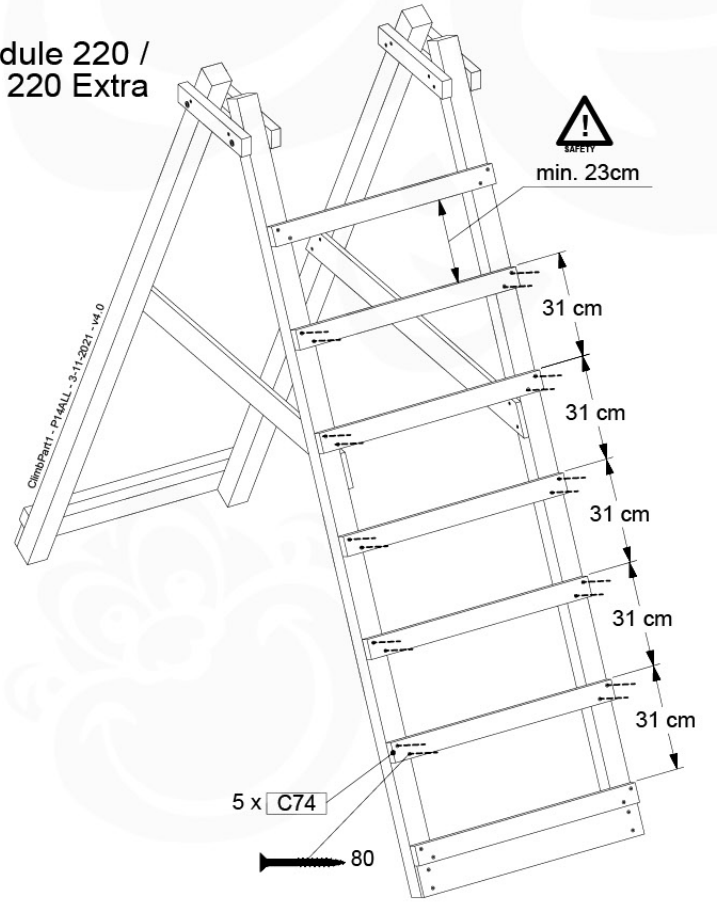

Climb Module 220 / 220 Extra