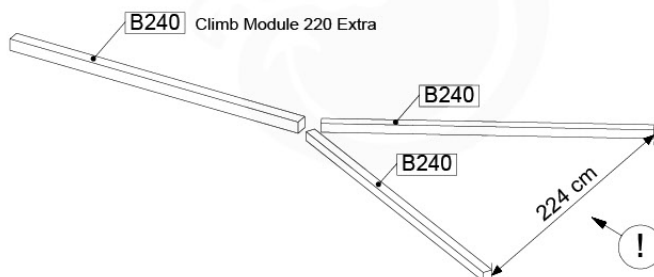

1-Climb Module 220 Extra
2-Climb Module 220 Extra