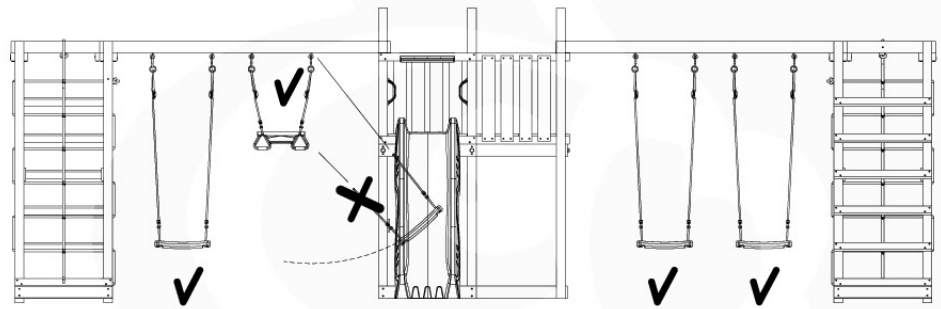

03 Timber

		L		1-Climb Module 200	2-Climb Module 200	1-Climb Module 220	2-Climb Module 220	1-Climb Module 220 Extra	2-Climb Module 220 Extra
		657_105	657_106	657_155	657_156	650_231	650_232		
A	A240	239cm - 240cm	4 x	4 x	4 x	4 x			
	A220	219cm - 220cm							
B	B240	239cm - 240cm	1 x	1 x	1 x	1 x	5 x	5 x	
	B220	219cm - 220cm		1 x		1 x			1 x
	B67	66cm - 67cm							
C	C74	73cm - 74cm	7 x	7 x	8 x	8 x	8 x	8 x	
	C37	36cm - 37cm	4 x	5 x	4 x	5 x	4 x	5 x	
D	D141	140cm - 141cm	3 x	3 x	3 x	3 x	3 x	3 x	
	D74	73cm - 74cm	2 x	2 x	2 x	2 x	2 x	2 x	

26-Oct-2021

04 Product ID

05 Safe Playground Planning

05-1

05-2

05-3

05-4

05-5