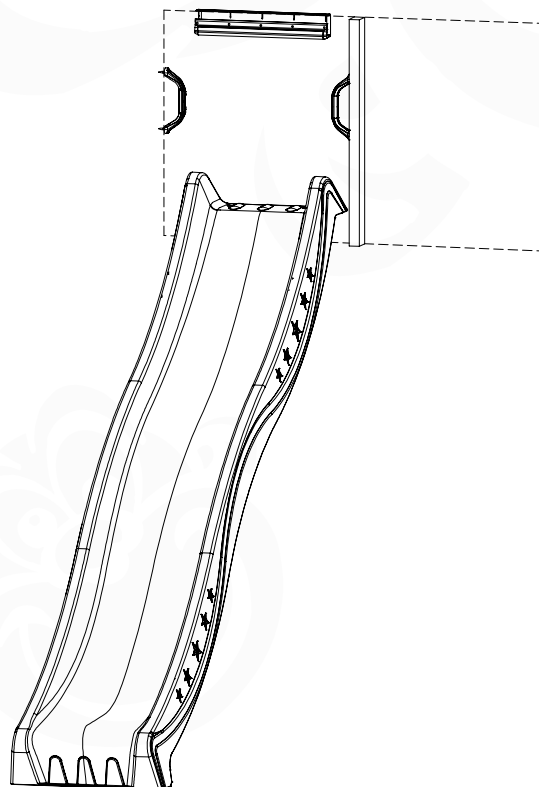

1-Swing Module / 2-Swing Module
457_101
457_102

+

15

1-Climb Module / 2-Climb Module
457_105
457_106

15 Ground Anchors

GA10

Parts:

Assembly Package Tower
194_600

Tower Anchors - P02-GA10 - 22/02/2022 - v1.1

15-1

15-2

16 Add-on

Wavy Star Slide XXL

- 334_100 Yellow
- 334_200 Blue
- 334_300 Green
- 334_400 Red
- 334_500 Fuchsia
- 334_600 Dark Green

Fireman's Pole

201_275

17 Slide Set

SL26

SL26

	PartNo	PartName	QTY.
Hardware pack	000_101	Nail Pan Head	10
	002_223	Gap Point Screw T25 - 5x80	4
	002_308	Gap Point Screw T25 - 5x20	2
Other	120_102	Handgrip set (complete 2x)	1
	123_200	Bumperpad	1
	334_xxx / 324_xxx	Wavy Star Slide XXL 2650 mm / Wavy Star Slide XL 2200 mm	1
Timber	C70	Beam 700 mm	1