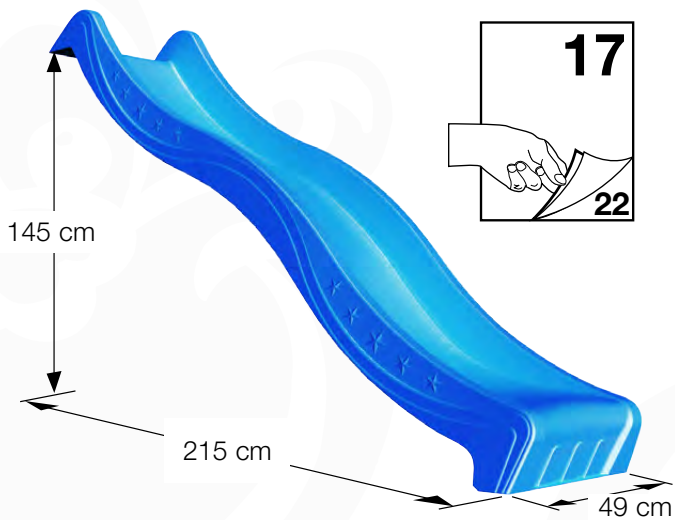

Tower Anchors - P02-GA10 - 22/02/2022 - v1.1

15-1

15-2

16 Add-on

Wavy Star Slide XXL

- 334_100 Yellow
- 334_200 Blue
- 334_300 Green
- 334_400 Red
- 334_500 Fuchsia
- 334_600 Dark Green

Fireman's Pole

201_275

17 Slide Set

SL26

SL26

	PartNo	PartName	QTY.
Hardware pack	000_101	Nail Pan Head	10
	002_223	Gap Point Screw T25 - 5x80	4
	002_308	Gap Point Screw T25 - 5x20	2
Other	120_102	Handgrip set (complete 2x)	1
	123_200	Bumperpad	1
	334_xxx / 324_xxx	Wavy Star Slide XXL 2650 mm / Wavy Star Slide XL 2200 mm	1
Timber	C70	Beam 700 mm	1