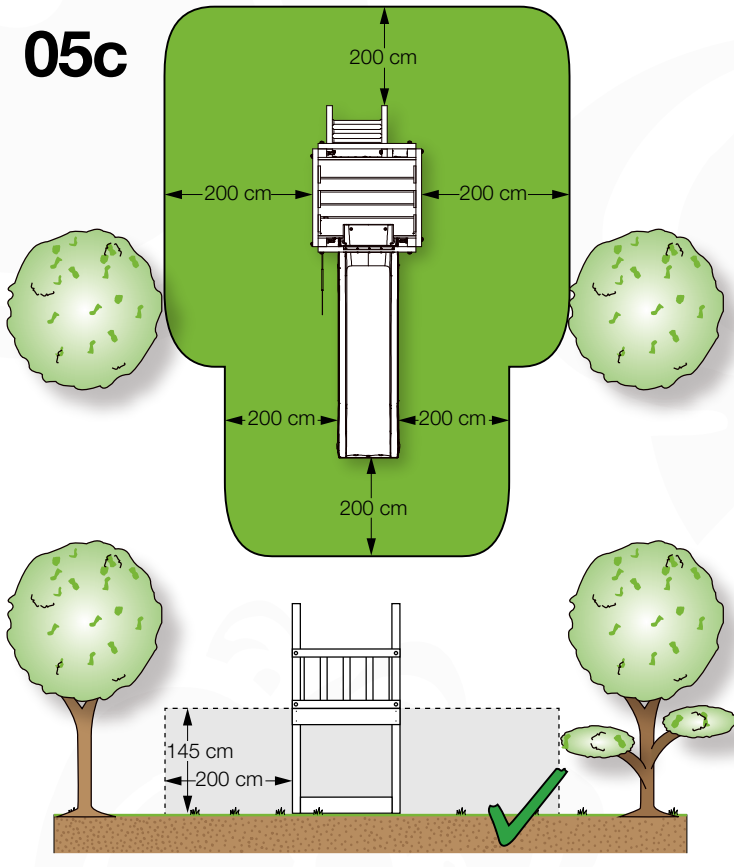

03 Timber

601_025 Timber pack Jungle Sierra 2.1

L

<p>B</p> 	<p>B270</p>	<p>269cm - 270cm</p>	<p>4x</p>
<p>C</p> 	<p>C206 C150 C141 C96 C70</p>	<p>205cm - 206cm 149cm - 150cm 140cm - 141cm 95cm - 96cm 69cm - 70cm</p>	<p>1x 2x 10x 4x 3x</p>
<p>D</p> 	<p>D154 D141 D123 D65</p>	<p>153cm - 154cm 140cm - 141cm 122cm - 123cm 64cm - 65cm</p>	<p>24x 12x 18x 24x</p>

05c

05d

05e

06 Playground Foundation

FD10

07 Base Tower

BT20

	PartNo	PartName	QTY.
Hardware pack	001_406	Stealth Screw 8x45	6
	001_417	Stealth Screw 8x80	4
	002_220	Gap Point Screw T25 - 5x45	135
	002_223	Gap Point Screw T25 - 5x80	40
Other	007_001	Ground-anchor	2
	022_31x	bpc-base version 3	8
	022_84x	bpc cover	8
Timber	B270	Post 90x90 L2700	4
	C141	Beam 1410 mm	10
	D123	Board 1230 mm	17
	D141	Board 1410 mm	12