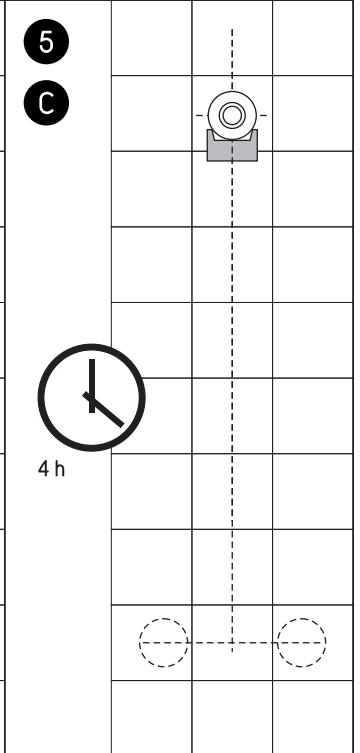

Limfjord

7. 11. 2016

<p>A</p>  <p>1 2x</p>	<p>A</p>  <p>2 1x (M3,5x7)</p>	<p>A</p>  <p>3 1x (M3,5x53)</p>
<p>4 iGlue</p> 	<p>5</p> 	<p>6</p> 
<p>A</p>  <p>Blåvand 30-075-04-44</p> <p>Marielyst 30-075-05-41</p> <p>Skagen 30-075-01-46</p> <p>Blokhush 30-075-03-46</p> <p>Hou 30-075-00-44</p>	<p>B</p>  <p>Blåvand 31-120-01-44</p> <p>Marielyst 31-120-02-41</p> <p>Kerteminde 31-120-03-41</p> <p>Korsbæk 31-120-04-44</p>	<p>C</p>  <p>Dueodde 150 mm 31-120-05-44</p> <p>Nexø 150 mm 31-120-06-44</p> <p>Dueodde 160 mm 31-120-07-44</p> <p>Nexø 160 mm 31-120-08-44</p> <p> Camargue®</p>

2

B

2

C

6

A

7

A