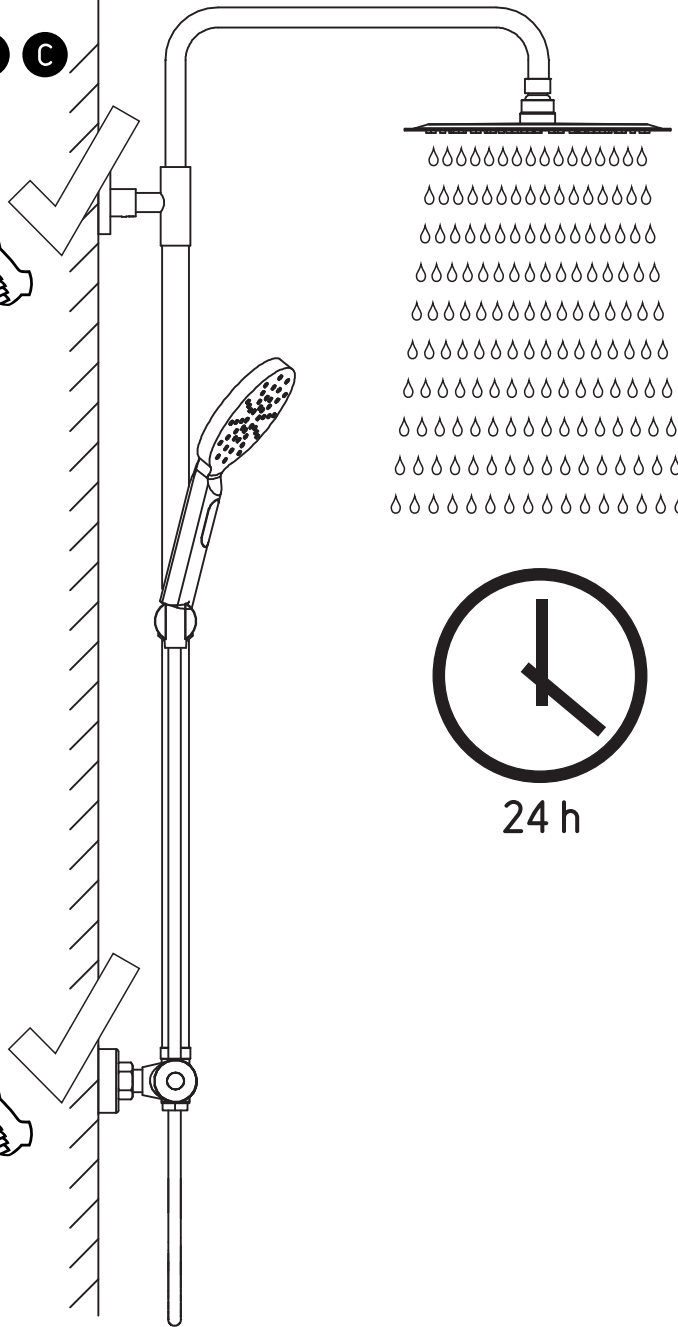

9

A

B

C

24 h

E-mail: 5938@camargue.se
www.camargue.se