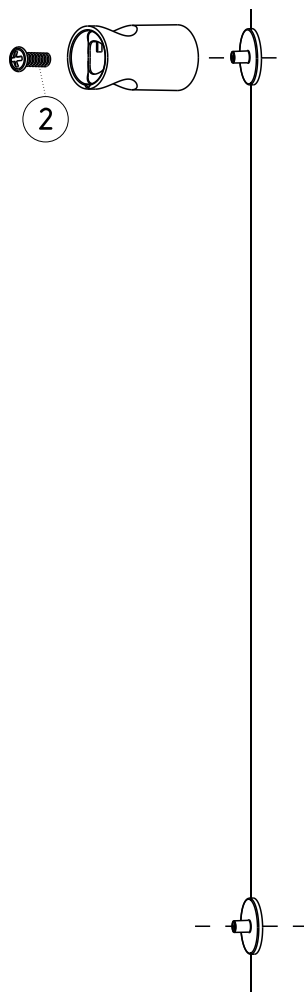

Limfjord

7. 11. 2016

<p>A</p>  <p>1 2x</p>	<p>A</p>  <p>2 1x (M3,5x7)</p>	<p>A</p>  <p>3 1x (M3,5x53)</p>
<p>4 iGlue</p> 	<p>5</p> 	<p>6</p> 
<p>A</p>  <p>Blåvand 30-075-04-44</p> <p>Marielyst 30-075-05-41</p> <p>Skagen 30-075-01-46</p> <p>Blokhush 30-075-03-46</p> <p>Hou 30-075-00-44</p>	<p>B</p>  <p>Blåvand 31-120-01-44</p> <p>Marielyst 31-120-02-41</p> <p>Kerteminde 31-120-03-41</p> <p>Korsbæk 31-120-04-44</p>	<p>C</p>  <p>Dueodde 150 mm 31-120-05-44</p> <p>Nexø 150 mm 31-120-06-44</p> <p>Dueodde 160 mm 31-120-07-44</p> <p>Nexø 160 mm 31-120-08-44</p> <p> Camargue®</p>

2

B

2

C

6

A

7

A