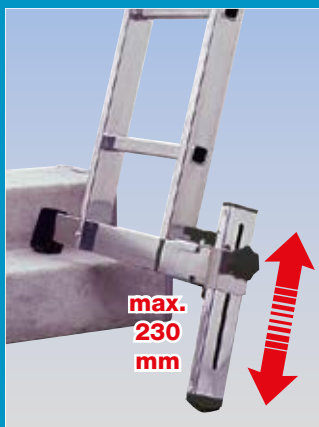

6 Traversen- Niveaueusgleich

- BG** Изравнител на височините на траверси
- CZ** Díl vyrovnávající rozdíly výšek stabilizátoru
- DK** Stabilisator-ben
- E** Compensación de nivel de los travesaños
- EST** Põikpalkide tasapinna tasandamine
- F** Compensation de niveau pour traverse
- GB** Cross Rail Levellers
- H** Alsó szintkiegyenlítő
- HR** Nivelacija sigurnosne prečke
- I** Controllo del livello traverse
- IS** Hóðastilling fyrir þverbita
- LV** Šķērssiijas līmeņa regulēšana
- N** Travers-nivútjævning
- NL** Dwarsteun-hoogtenivellering
- RS** Nivelisanje visine traverze
- S** Nivútjæmnare för topplatta
- SF** Levennyspalkin tasonsäätö
- SLO** Izravnava za traverze
- TR** Traverz - Seviye eşitlemesi

max.
230
mm

EAN 4009199125750

8 Wandhalter-Set

- BG** Стенни държачи за стълби-комплект
- CZ** Sada přístěnných úchytů
- DK** Væggholder sæt
- E** Juego de soporte de pared
- EST** Seinakinnituste komplekt
- F** Kit de fixation murale
- GB** Wall-holder set
- H** Fali létratórtó szet
- HR** Set zidnih držača
- I** Set supporto parete
- IS** Veggfestingarsett
- LV** Sienas balsta piederumi
- N** Veggholder sett
- NL** Ladder-wandhouder-set
- RS** Merdevine-set za podupiranje zida
- S** Vægghæsteset
- SF** Seinäpidikesarja
- SLO** Set zidnega držala
- TR** Duvara tutma Seti