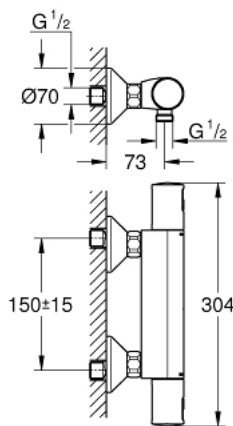

34 594 243 0 PRECISION START TERMOSTATBATTERI TIL BRUS

PRODUKTBESKRIVELSE

- Farve: matte black
- vægmonteret
- Slidestærk overfalde
- GROHE TurboStat kompakt termostatelement
- med GROHE SafeStop ved 38° C
- GROHE Water Saving - reducerer vandforbruget og giver en perfekt gennemstrømning
- reguleringsgreb med GROHE EcoButton (ecoknap med et økonomisk, vandbesparende stop)
- integreret blandingspærre
- keramisk overdel 1/2", 180°
- bruserafgang ned 1/2"
- indbyggede kontraventiler
- snavssamler
- S-forskrninger
- rosette i metal
- Med kontraventil

34 594 243 0 PRECISION START TERMOSTATBATTERI TIL BRUS

RESERVEDELE , marts 2022 – now

- 1: greb (Bestillingsnummer 477282430)
 - 1.1: dækkappe (Bestillingsnummer 64585243M)
 - 2: Befæstigelsesring (Bestillingsnummer 47743000)
 - 3: Termostat compact patron 1/2" (Bestillingsnummer 47439000)
 - 4: Keramisk overdel 1/2" (Bestillingsnummer 45346000)
 - 4.1: O-ring Ø18,2 x Ø1,7 (Bestillingsnummer 0392400M)
 - 5: Kontraventil til termostatbatterier (Bestillingsnummer 47189000)
 - 5.1: Snavssamler (Bestillingsnummer 0726400M)
 - 5.2: Kontraventil til termostatbatterier (Bestillingsnummer 08565000)
 - 5.3: O-ring Ø17 x Ø2 (Bestillingsnummer 0305500M)
 - 6: S-tilslutning (Bestillingsnummer 120752430)
 - 6.1: Pakning til pneumatisk afløbsventil (Bestillingsnummer 0138600M)
 - 6.2: Roset (Bestillingsnummer 02210243M)
 - 7: Kontraventil til termostatbatterier (Bestillingsnummer 08565000)
 - 8: Forlænger DN 20, 20 mm (Bestillingsnummer 0713000M)*
 - 9: GROHE TurboStat patron 1/2" (Bestillingsnummer 47175000)*
 - 10: Topnøgle (Bestillingsnummer 19332000)*
 - 11: Specialnøgle (Bestillingsnummer 19377000)*
- * Valgfrit tilbehør