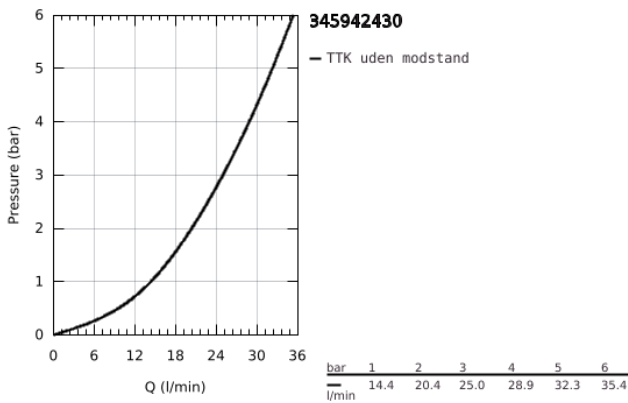

34 594 243 0 PRECISION START TERMOSTATBATTERI TIL BRUS

PRODUKTBESKRIVELSE

- Farve: matte black
- vægmonteret
- Slidestærk overfalde
- GROHE TurboStat kompakt termostatelement
- med GROHE SafeStop ved 38° C
- GROHE Water Saving - reducerer vandforbruget og giver en perfekt gennemstrømning
- reguleringsgreb med GROHE EcoButton (ecoknap med et økonomisk, vandbesparende stop)
- integreret blandingspærre
- keramisk overdel 1/2", 180°
- bruserafgang ned 1/2"
- indbyggede kontraventiler
- snavssamler
- S-forskrninger
- rosette i metal
- Med kontraventil