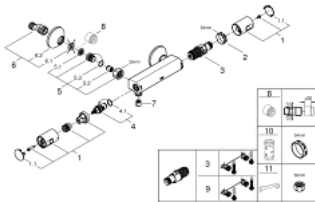

34 594 243 0 PRECISION START TERMOSTATBATTERI TIL BRUS

PRODUKTBESKRIVELSE

- Farve: matte black
- vægmonteret
- Slidestærk overfalde
- GROHE TurboStat kompakt termostatelement
- med GROHE SafeStop ved 38° C
- GROHE Water Saving - reducerer vandforbruget og giver en perfekt gennemstrømning
- reguleringsgreb med GROHE EcoButton (ecoknap med et økonomisk, vandbesparende stop)
- integreret blandingspærre
- keramisk overdel 1/2", 180°
- bruserafgang ned 1/2"
- indbyggede kontraventiler
- snavssamler
- S-forskrninger
- rosette i metal
- Med kontraventil

34 594 243 0 PRECISION START TERMOSTATBATTERI TIL BRUS

RESERVEDELE , marts 2022 – now

- 1: greb (Bestillingsnummer 477282430)
 - 1.1: dækkappe (Bestillingsnummer 64585243M)
 - 2: Befæstigelsesring (Bestillingsnummer 47743000)
 - 3: Termostat compact patron 1/2" (Bestillingsnummer 47439000)
 - 4: Keramisk overdel 1/2" (Bestillingsnummer 45346000)
 - 4.1: O-ring Ø18,2 x Ø1,7 (Bestillingsnummer 0392400M)
 - 5: Kontraventil til termostatbatterier (Bestillingsnummer 47189000)
 - 5.1: Snavssamler (Bestillingsnummer 0726400M)
 - 5.2: Kontraventil til termostatbatterier (Bestillingsnummer 08565000)
 - 5.3: O-ring Ø17 x Ø2 (Bestillingsnummer 0305500M)
 - 6: S-tilslutning (Bestillingsnummer 120752430)
 - 6.1: Pakning til pneumatisk afløbsventil (Bestillingsnummer 0138600M)
 - 6.2: Roset (Bestillingsnummer 02210243M)
 - 7: Kontraventil til termostatbatterier (Bestillingsnummer 08565000)
 - 8: Forlænger DN 20, 20 mm (Bestillingsnummer 0713000M)*
 - 9: GROHE TurboStat patron 1/2" (Bestillingsnummer 47175000)*
 - 10: Topnøgle (Bestillingsnummer 19332000)*
 - 11: Specialnøgle (Bestillingsnummer 19377000)*
- * Valgfrit tilbehør