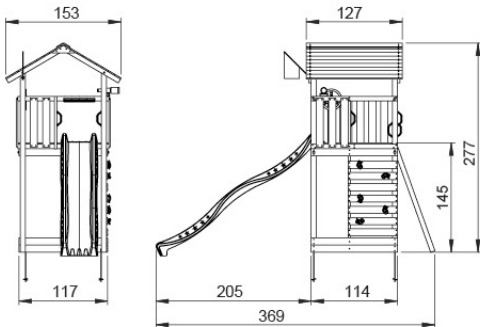

Jungle Gym

BACKYARD PLAYGROUNDS

since 1988

	EN. Warnings. Only for domestic use. Maximum number of users is 6. DE. Achtung. Nur für den Hausgebrauch. Maximale Benutzerzahl: 6. FR. Attention. Réserve à un usage familial. Le nombre maximal d'utilisateurs est de 6. NL. Waarschuwingen. Uitsluitend voor huishoudelijk gebruik. Het maximale aantal gebruikers is 6. BG. Внимание. За употреба само в домашни условия. Максималният брой потребители е 6. CS. Varování. Jen pro domácí použití. Maximální počet uživatelů je 6. DA. Advarsel. Kun til privat brug. Maksimum antal brugere er 6. EL. Προειδοποίηση. Μόνο για οικιακή χρήση. Μέγιστος αριθμός χρηστών 6. ES. Advertencias. Solo para uso doméstico. Número máximo de usuarios: 6. ET. Holatused. Ainult koduseks kasutamiseks. Maksimaalne kasutajate arv on 6. FI. Varoitukset. Ainoastaan kotikäyttöön. Käyttäjää yhteensä enintään 6. HR. Upozorenja. Samo za kućansku uporabu. Maksimalan broj korisnika je 6. HU. Figyelmeztetések. Csak otthoni használatra! A használók max. száma: 6. IS. Varnaðarorð. Engöngu fyrir einkanoðkun í heimahúsum og á einkalóðum. Hámarksfjöldi notenda er 6. IT. Avvertenze. Solo per uso domestico. Massimo numero di utenti è 6. LT. Įspėjimai. Tik buitnam naudojimui. Maksimalus naudotojų skaičius 6. LV. Brīdinājumi. Izmanto tikai mājās. Maksimālais lietotāju skaits ir 6. NO. Advarsel. Kun for privat bruk. Maksimalt antall brukere er 6. PL. Ostrzeżenia. Wyłącznie do użytku domowego. Maksymalna liczba użytkowników to 6. PT. Avisos. Apenas para uso doméstico. O número máximo de utilizadores é 6. RO. Avertismente. Numai pentru uz domestic. Numărul maxim de utilizatori este 6. RU. Предостережения. Только для домашнего использования. Максимальное количество пользователей - 6. SK. Upozornenia. Iba na domáce použitie. Maximálne množstvo osôb je 6. SL. Opozorila. Samo za domačo uporabo. Maksimalno število uporabnikov je 6. SR. Upozorenja. Samo za kućnu upotrebu. Maksimalan broj korisnika je 6. SV. Varningar. Endast för hemmabruk. Det maximala antalet användare är 6. TR. Uyarılar. Sadece ev kullanımı için. Maksimum kullanıcı sayısı 6.	5h	
	EN 71-1,-2,-3,-8&9