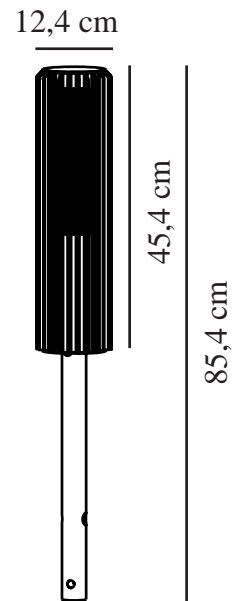

ALUDRA 45 | POLLARE | SEASIDE SVART

2118028203

nordlux®

Spänning (V): 220-240 Volt
IP-grad: IP44
Maximal lampeffekt (W): 15W
Klass (Klass 1, Klass 2, Klass 3):
Klass 1 (Jordkontakt)
Lampfatning: E27
Parallellkoppling: True

Färg: Seaside svart
Höjd (cm): 45.4
Skärmdiameter (cm): 12.4
EAN: 5704924022050
TUN: 2389572

Artikelnummer: 2118028203
Antal per kolla: 3
Säljförpackning höjd (cm): 46.8
Säljförpackning bredd cm: 26
Säljförpackning djup (cm): 14
Säljförpackning volym m³: 0.017
Produktens nettovikt (kg): 2.34