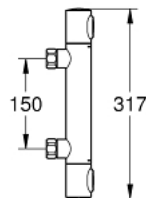

34 799 000 PRECISION FLOW TERMOSTATBATTERI TIL BRUS