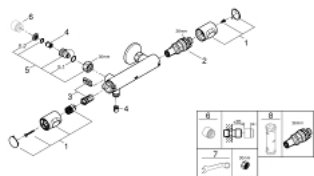

### PRODUKTBESKRIVELSE

- Farve: chrome
- vægmonteret
- GROHE Long-Life-belægning
- med GROHE SafeStop ved 38° C
- GROHE SafeStop Plus valgfri temperaturbegrænser på 43°C inkluderet
- GROHE termostatpatron med voks termoelement
- integreret blandingspærre
- volumehåndtag med GROHE EcoButton
- overdel 90°
- bruserafgang ned 1/2"
- indbyggede kontraventiler
- snavssamler
- Med kontraventil
- uden rosetter
- uden tilslutninger
- GROHE Water Saving - reducerer vandforbruget og giver en perfekt gennemstrømning

## 34 799 000 PRECISION FLOW TERMOSTATBATTERI TIL BRUS

**RESERVEDELE** , august 2019 – now

- 1: GRT 500 temperaturindstilling (Bestillingsnummer 49178000)
- 2: Termostat compact patron 1/2" (Bestillingsnummer 49175000)
- 3: Overdel 1/2" (Bestillingsnummer 49174000)
- 4: Kontraventil til termostatbatterier (Bestillingsnummer 08565000)
- 5: Tilslutningsnippel (Bestillingsnummer 49179000)
- 5.1: O-ring Ø17 x Ø2 (Bestillingsnummer 0305500M)
- 5.2: Snavssamler (Bestillingsnummer 0726400M)
- 6: Forlænger DN 20, 20 mm (Bestillingsnummer 0713000M)\*
- 7: Specialnøgle (Bestillingsnummer 19377000)\*
- 8: Topnøgle (Bestillingsnummer 49059000)\*