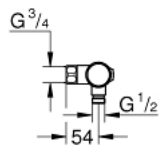

### PRODUKTBESKRIVELSE

- Farve: chrome
- vægmonteret
- GROHE Long-Life-belægning
- med GROHE SafeStop ved 38° C
- GROHE SafeStop Plus valgfri temperaturbegrænser på 43°C inkluderet
- GROHE termostatpatron med voks termoelement
- integreret blandingspærre
- volumehåndtag med GROHE EcoButton
- overdel 90°
- bruserafgang ned 1/2"
- indbyggede kontraventiler
- snavssamler
- Med kontraventil
- uden rosetter
- uden tilslutninger
- GROHE Water Saving - reducerer vandforbruget og giver en perfekt gennemstrømning

## 34 799 000 PRECISION FLOW TERMOSTATBATTERI TIL BRUS

**RESERVEDELE** , august 2019 – now

- 1: GRT 500 temperaturindstilling (Bestillingsnummer 49178000)
- 2: Termostat compact patron 1/2" (Bestillingsnummer 49175000)
- 3: Overdel 1/2" (Bestillingsnummer 49174000)
- 4: Kontraventil til termostatbatterier (Bestillingsnummer 08565000)
- 5: Tilslutningsnippel (Bestillingsnummer 49179000)
- 5.1: O-ring Ø17 x Ø2 (Bestillingsnummer 0305500M)
- 5.2: Snavssamler (Bestillingsnummer 0726400M)
- 6: Forlænger DN 20, 20 mm (Bestillingsnummer 0713000M)\*
- 7: Specialnøgle (Bestillingsnummer 19377000)\*
- 8: Topnøgle (Bestillingsnummer 49059000)\*