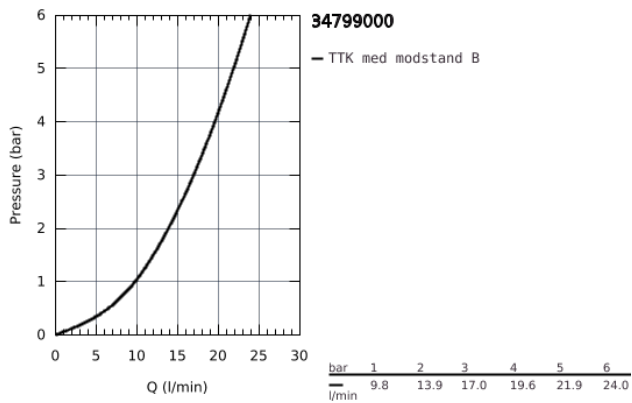

## 34 799 000 PRECISION FLOW TERMOSTATBATTERI TIL BRUS

### PRODUKTBESKRIVELSE

- Farve: chrome
- vægmonteret
- GROHE Long-Life-belægning
- med GROHE SafeStop ved 38° C
- GROHE SafeStop Plus valgfri temperaturbegrænser på 43°C inkluderet
- GROHE termostatpatron med voks termoelement
- integreret blandingspærre
- volumehåndtag med GROHE EcoButton
- overdel 90°
- bruserafgang ned 1/2"
- indbyggede kontraventiler
- snavssamler
- Med kontraventil
- uden rosetter
- uden tilslutninger
- GROHE Water Saving - reducerer vandforbruget og giver en perfekt gennemstrømning