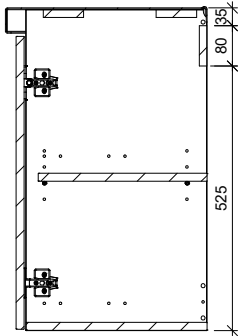

C-C

A-A

B-B

Massa <p style="text-align: center;">38.7 kg</p>		Mittakaava <p style="text-align: center;">1:15</p>	Tuote ALLASKAAPPI		STELLA ALLASKAAPPI	
			Projekti MSLS		2 LTK + SIVUKPI ALLASKUPPI M OIKEALLA	
Suunn 2023-05-26 JS			TEMAL OY		Ent.	
Tark.			Huoltamotie 3 29250 Nakkila		Uusi	
Hyv.			Puh: 010 217 2300 www.temal.fi		MSLS9254000	