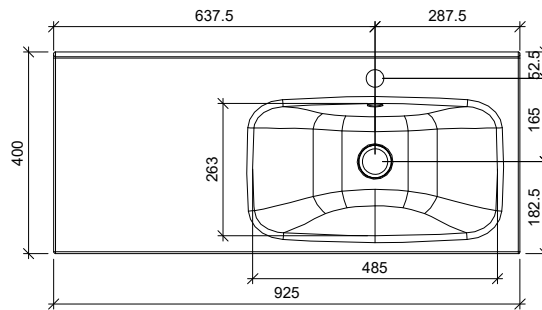

C-C

A-A

B-B

Massa <p style="text-align: center;">38.7 kg</p>		Mittakaava <p style="text-align: center;">1:15</p>	Tuote ALLASKAAPPI		STELLA ALLASKAAPPI	
			Projekti MSLS		2 LTK + SIVUKPI ALLASKUPPI M OIKEALLA	
Suunn 2023-05-26 JS			TEMAL OY		Ent.	
Tark.			Huoltamotie 3 29250 Nakkila		Uusi	
Hyv.			Puh: 010 217 2300 www.temal.fi		MSLS9254000	