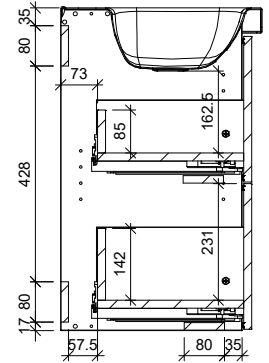

C-C

A-A

B-B

Massa <p style="text-align: center;">38.7 kg</p>		Mittakaava <p style="text-align: center;">1:15</p>	Tuote ALLASKAAPPI		STELLA ALLASKAAPPI	
			Projekti MSLS		2 LTK + SIVUKPI ALLASKUPPI M OIKEALLA	
Suunn 2023-05-26 JS			TEMAL OY		Ent.	
Tark.			Huoltamotie 3 29250 Nakkila		Uusi	
Hyv.			Puh: 010 217 2300 www.temal.fi		MSLS9254000	