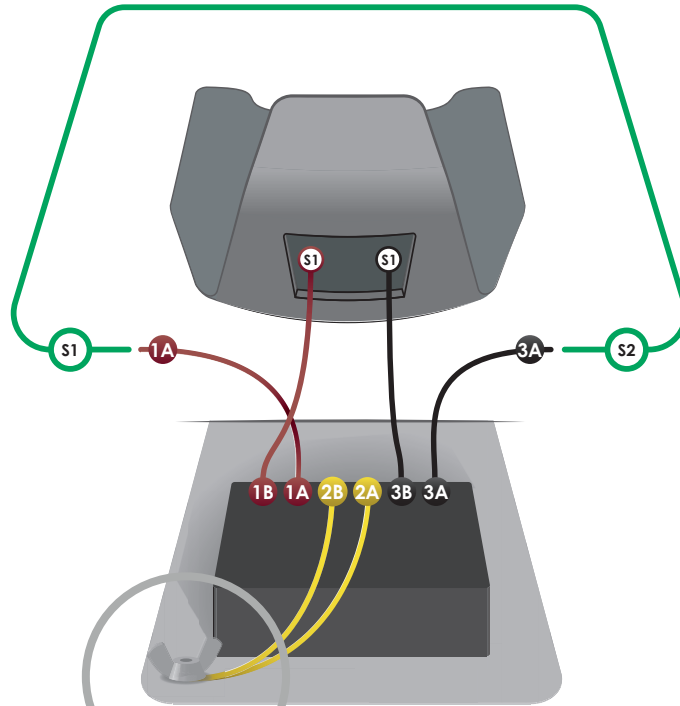

ROBOT MOWER
LIGHTNING PROTECTOR

GRIMSHOLM PRODUCTS AB
MELLANGÅRDSVÄGEN 12 | 311 50 FALKENBERG | SWEDEN
TEL. +46 (0) 346 73 80 00 | INFO@GRIMSHOLM.COM
WWW.GRIMSHOLM.COM

no guide

1 guide