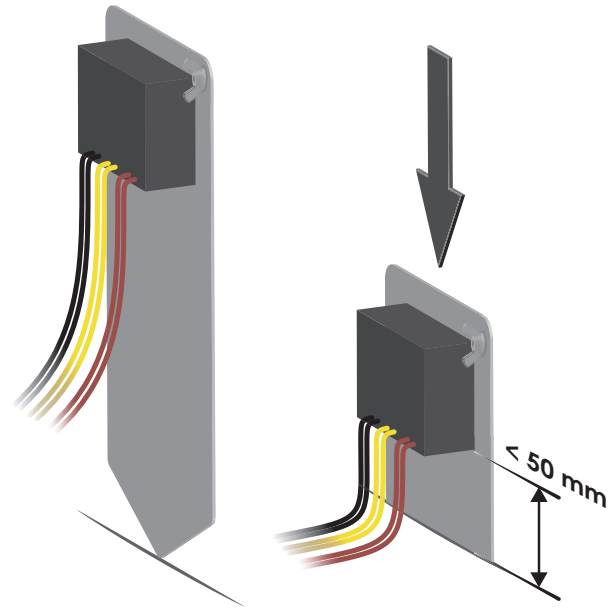

ROBOT MOWER
LIGHTNING PROTECTOR

GRIMSHOLM PRODUCTS AB
MELLANGÅRDSVÄGEN 12 | 311 50 FALKENBERG | SWEDEN
TEL. +46 (0) 346 73 80 00 | INFO@GRIMSHOLM.COM
WWW.GRIMSHOLM.COM

no guide

1 guide