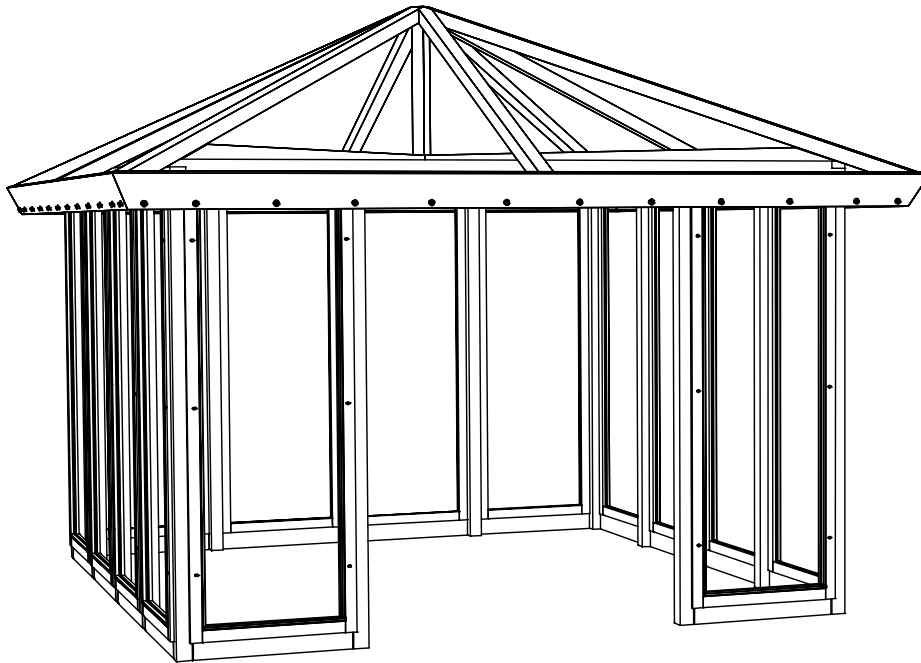

Art.Nr.

15911-1 Vindueselement  
Fensterelement

Dette håndværktøj benyttes til montagen:  
Benötigte Handwerkzeuge:

### Stykliste - Stückliste

Pos.nr.	Nr. 15911	Emne - Beschreibung	Dim. mm
①	1		757x2070mm
②	1		20x95x725mm
③	5		4,0x30mm
④	8		5,0x70mm