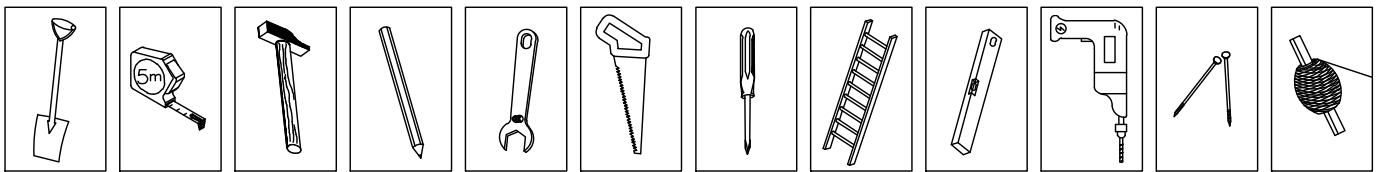

Art.Nr.

15911-1 Vindueselement  
Fensterelement

Dette håndværktøj benyttes til montagen:  
Benötigte Handwerkzeuge:

### Stykliste - Stückliste

Pos.nr.	Nr. 15911	Emne - Beschreibung	Dim. mm
①	1		757x2070mm
②	1		20x95x725mm
③	5		4,0x30mm
④	8		5,0x70mm