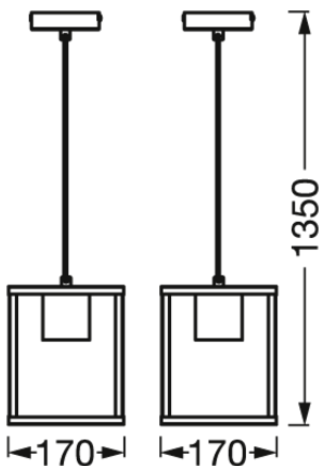

Fotometriska data

Flimmervärde (Pst LM)	-
-----------------------	---

MÅTT & VIKT

Längd	170.00 mm
Bredd	170.00 mm
Höjd	1350.00 mm
produktvikt	650,00 g

MATERIAL & FÄRGER

Produktfärg	Black
Färg på armaturhus	Black
Material i kroppen	Steel
Kvicksilverb mängd	0.0 mg