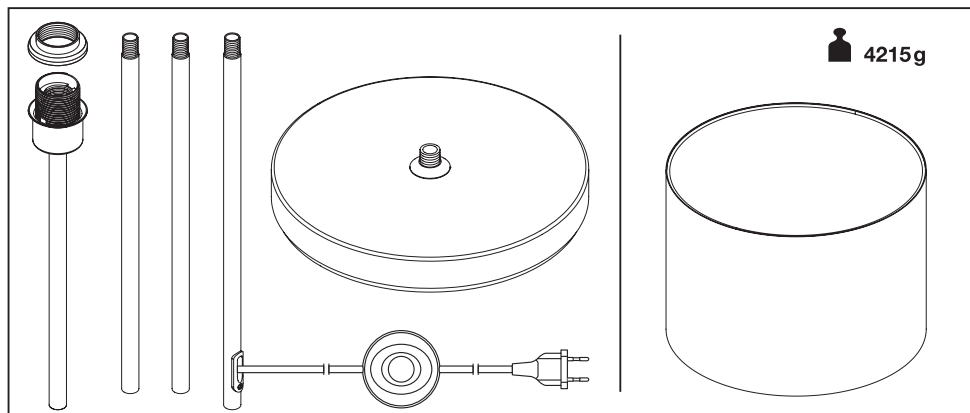

DECOR FELT WEAVING STD FLOOR E27

LEDVANCE

	EAN	W _{max.}	W LED _{max.}	h x d _{max.}	IP	°C	V~	Hz	
DECOR FELT WEAVING STD FLOOR E27 DG	4058075839168	25	15	150x100mm	20	-20...+40	220-240 V	50/60	E27

DECOR FELT WEAVING STD FLOOR E27

DECOR FELT WEAVING STD FLOOR E27

Lamp
not
included¹⁾

(D) 1) Lampen nicht inbegriffen (GB) 1) Lamps not included (F) 1) Ampoules non incluses (I) 1) Lampadine non incluse (E) 1) Lámparas no incluidas (P) 1) Lâmpadas não incluídas (GR) 1) Οι λάμπες δεν περιλαμβάνονται (NL) 1) Lampen niet inbegrepen (S) 1) Lampor ingår ej (HU) 1) Lamput eivât sisälly toimitukseen (N) 1) Lamper følger ikke med (OK) 1) Pærer ikke inkluderet (CZ) 1) Lampy nejsou součástí dodávky (RU) 1) Лампы в комплект не входят (H) 1) A lámpák nem tartoznak a csomaghoz (PL) 1) Lampki nie są częścią zestawu (SK) 1) Lampy nie sú zahrnuté (SI) 1) Sijalke niso priložene (TR) 1) Lambalar dahil değildir (HR) 1) Žarulje nisu uključene (RO) 1) Lămpile nu sunt incluse (BG) 1) Лампите не са включени в комплекта (EST) 1) Ei sisalda lampe (LT) 1) Lempos nepridedamos (LV) 1) Lampas nav iekļautas (SRB) 1) Sijalice nisu uključene (UA) 1) Лампи в комплект не входять (KZ) 1) Шамдар жинаққа кірмеген