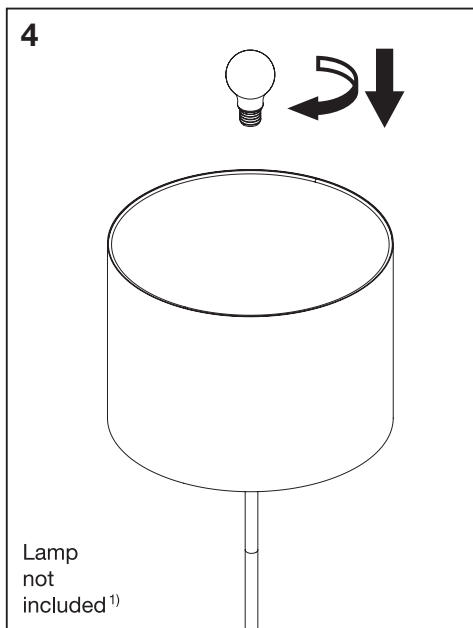

DECOR FELT WEAVING STD FLOOR E27

LEDVANCE

	EAN	W _{max.}	W LED _{max.}	h x d _{max.}	IP	°C	V~	Hz	
DECOR FELT WEAVING STD FLOOR E27 DG	4058075839168	25	15	150x100mm	20	-20...+40	220-240 V	50/60	E27

DECOR FELT WEAVING STD FLOOR E27

DECOR FELT WEAVING STD FLOOR E27

Lamp
not
included¹⁾

(D) 1) Lampen nicht inbegriffen (GB) 1) Lamps not included (F) 1) Ampoules non incluses (I) 1) Lampadine non incluse (E) 1) Lámparas no incluidas (P) 1) Lâmpadas não incluídas (GR) 1) Οι λάμπες δεν περιλαμβάνονται (NL) 1) Lampen niet inbegrepen (S) 1) Lampor ingår ej (HU) 1) Lamput eivât sisälly toimitukseen (N) 1) Lamper følger ikke med (OK) 1) Pærer ikke inkluderet (CZ) 1) Lampy nejsou součástí dodávky (RU) 1) Лампы в комплект не входят (H) 1) A lámpák nem tartoznak a csomaghoz (PL) 1) Lampki nie są częścią zestawu (SK) 1) Lampy nie sú zahrnuté (SI) 1) Sijalke niso priložene (TR) 1) Lambalar dahil değildir (HR) 1) Žarulje nisu uključene (RO) 1) Lămpile nu sunt incluse (BG) 1) Лампите не са включени в комплекта (EST) 1) Ei sisalda lampe (LT) 1) Lempos nepridedamos (LV) 1) Lampas nav iekļautas (SRB) 1) Sijalice nisu uključene (UA) 1) Лампи в комплект не входять (KZ) 1) Шамдар жинаққа кірмеген