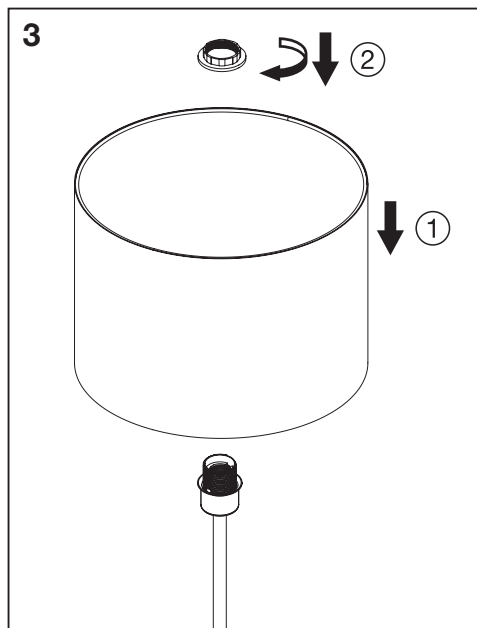

DECOR FELT WEAVING STD FLOOR E27

LEDVANCE

	EAN	W _{max.}	W LED _{max.}	h x d _{max.}	IP	°C	V~	Hz	
DECOR FELT WEAVING STD FLOOR E27 DG	4058075839168	25	15	150x100mm	20	-20...+40	220-240 V	50/60	E27

DECOR FELT WEAVING STD FLOOR E27

DECOR FELT WEAVING STD FLOOR E27

Lamp
not
included¹⁾

(D) 1) Lampen nicht inbegriffen (GB) 1) Lamps not included (F) 1) Ampoules non incluses (I) 1) Lampadine non incluse (E) 1) Lámparas no incluidas (P) 1) Lâmpadas não incluídas (GR) 1) Οι λάμπες δεν περιλαμβάνονται (NL) 1) Lampen niet inbegrepen (S) 1) Lampor ingår ej (HU) 1) Lamput eivât sisälly toimitukseen (N) 1) Lamper følger ikke med (OK) 1) Pærer ikke inkluderet (CZ) 1) Lampy nejsou součástí dodávky (RU) 1) Лампы в комплект не входят (H) 1) A lámpák nem tartoznak a csomaghoz (PL) 1) Lampki nie są częścią zestawu (SK) 1) Lampy nie sú zahrnuté (SI) 1) Sijalke niso priložene (TR) 1) Lambalar dahil değildir (HR) 1) Žarulje nisu uključene (RO) 1) Lămpile nu sunt incluse (BG) 1) Лампите не са включени в комплекта (EST) 1) Ei sisalda lampe (LT) 1) Lempos nepridedamos (LV) 1) Lampas nav iekļautas (SRB) 1) Sijalice nisu uključene (UA) 1) Лампи в комплект не входять (KZ) 1) Шамдар жинаққа кірмеген