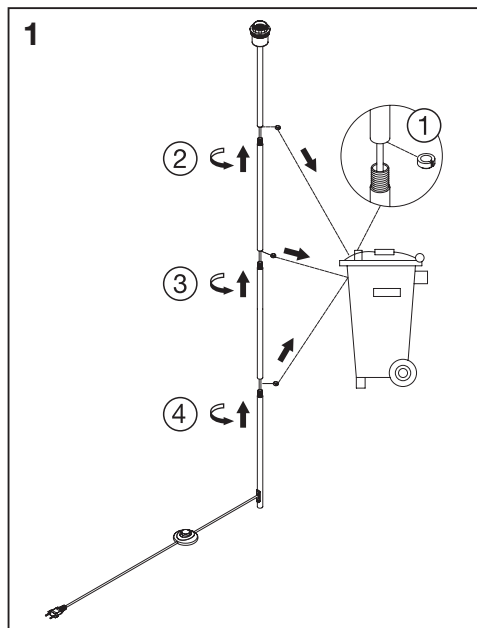

DECOR FELT WEAVING STD FLOOR E27

LEDVANCE

	EAN	W _{max.}	W LED _{max.}	h x d _{max.}	IP	°C	V~	Hz	
DECOR FELT WEAVING STD FLOOR E27 DG	4058075839168	25	15	150x100mm	20	-20...+40	220-240 V	50/60	E27

DECOR FELT WEAVING STD FLOOR E27

DECOR FELT WEAVING STD FLOOR E27

Lamp
not
included¹⁾

(D) 1) Lampen nicht inbegriffen (GB) 1) Lamps not included (F) 1) Ampoules non incluses (I) 1) Lampadine non incluse (E) 1) Lámparas no incluidas (P) 1) Lâmpadas não incluídas (GR) 1) Οι λάμπες δεν περιλαμβάνονται (NL) 1) Lampen niet inbegrepen (S) 1) Lampor ingår ej (HU) 1) Lamput eivât sisälly toimitukseen (N) 1) Lamper følger ikke med (OK) 1) Pærer ikke inkluderet (CZ) 1) Lampy nejsou součástí dodávky (RU) 1) Лампы в комплект не входят (H) 1) A lámpák nem tartoznak a csomaghoz (PL) 1) Lampki nie są częścią zestawu (SK) 1) Lampy nie sú zahrnuté (SI) 1) Sijalke niso priložene (TR) 1) Lambalar dahil değildir (HR) 1) Žarulje nisu uključene (RO) 1) Lămpile nu sunt incluse (BG) 1) Лампите не са включени в комплекта (EST) 1) Ei sisalda lampe (LT) 1) Lempos nepridedamos (LV) 1) Lampas nav iekļautas (SRB) 1) Sijalice nisu uključene (UA) 1) Лампи в комплект не входять (KZ) 1) Шамдар жинаққа кірмеген