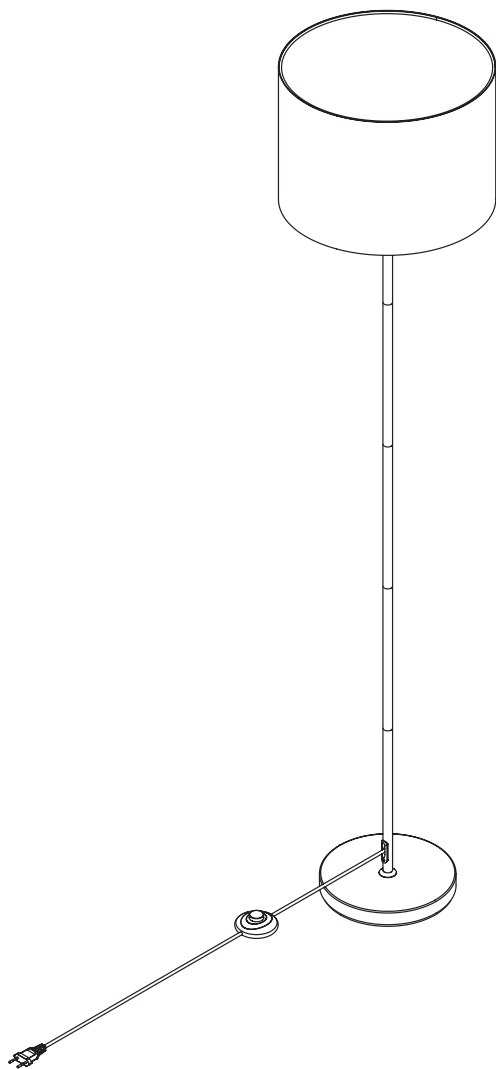

DECOR FELT WEAVING STD FLOOR E27

LEDVANCE

	EAN	W _{max.}	W LED _{max.}	h x d _{max.}	IP	°C	V~	Hz	
DECOR FELT WEAVING STD FLOOR E27 DG	4058075839168	25	15	150x100mm	20	-20...+40	220-240 V	50/60	E27

DECOR FELT WEAVING STD FLOOR E27

DECOR FELT WEAVING STD FLOOR E27

Lamp
not
included¹⁾

(D) 1) Lampen nicht inbegriffen (GB) 1) Lamps not included (F) 1) Ampoules non incluses (I) 1) Lampadine non incluse (E) 1) Lámparas no incluidas (P) 1) Lâmpadas não incluídas (GR) 1) Οι λάμπες δεν περιλαμβάνονται (NL) 1) Lampen niet inbegrepen (S) 1) Lampor ingår ej (HU) 1) Lamput eivât sisälly toimitukseen (N) 1) Lamper følger ikke med (OK) 1) Pærer ikke inkluderet (CZ) 1) Lampy nejsou součástí dodávky (RU) 1) Лампы в комплект не входят (H) 1) A lámpák nem tartoznak a csomaghoz (PL) 1) Lampki nie są częścią zestawu (SK) 1) Lampy nie sú zahrnuté (SI) 1) Sijalke niso priložene (TR) 1) Lambalar dahil değildir (HR) 1) Žarulje nisu uključene (RO) 1) Lămpile nu sunt incluse (BG) 1) Лампите не са включени в комплекта (EST) 1) Ei sisalda lampe (LT) 1) Lempos nepridedamos (LV) 1) Lampas nav iekļautas (SRB) 1) Sijalice nisu uključene (UA) 1) Лампи в комплект не входять (KZ) 1) Шамдар жинаққа кірмеген