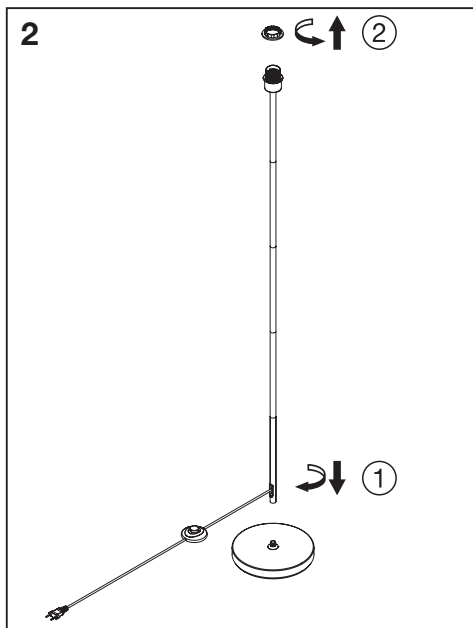

DECOR FELT WEAVING STD FLOOR E27

LEDVANCE

	EAN	W _{max.}	W LED _{max.}	h x d _{max.}	IP	°C	V~	Hz	
DECOR FELT WEAVING STD FLOOR E27 DG	4058075839168	25	15	150x100mm	20	-20...+40	220-240 V	50/60	E27

DECOR FELT WEAVING STD FLOOR E27

DECOR FELT WEAVING STD FLOOR E27

Lamp
not
included¹⁾

(D) 1) Lampen nicht inbegriffen (GB) 1) Lamps not included (F) 1) Ampoules non incluses (I) 1) Lampadine non incluse (E) 1) Lámparas no incluidas (P) 1) Lâmpadas não incluídas (GR) 1) Οι λάμπες δεν περιλαμβάνονται (NL) 1) Lampen niet inbegrepen (S) 1) Lampor ingår ej (HU) 1) Lamput eivât sisälly toimitukseen (N) 1) Lamper følger ikke med (OK) 1) Pærer ikke inkluderet (CZ) 1) Lampy nejsou součástí dodávky (RU) 1) Лампы в комплект не входят (H) 1) A lámpák nem tartoznak a csomaghoz (PL) 1) Lampki nie są częścią zestawu (SK) 1) Lampy nie sú zahrnuté (SI) 1) Sijalke niso priložene (TR) 1) Lambalar dahil değildir (HR) 1) Žarulje nisu uključene (RO) 1) Lămpile nu sunt incluse (BG) 1) Лампите не са включени в комплекта (EST) 1) Ei sisalda lampe (LT) 1) Lempos nepridedamos (LV) 1) Lampas nav iekļautas (SRB) 1) Sijalice nisu uključene (UA) 1) Лампи в комплект не входять (KZ) 1) Шамдар жинаққа кірмеген