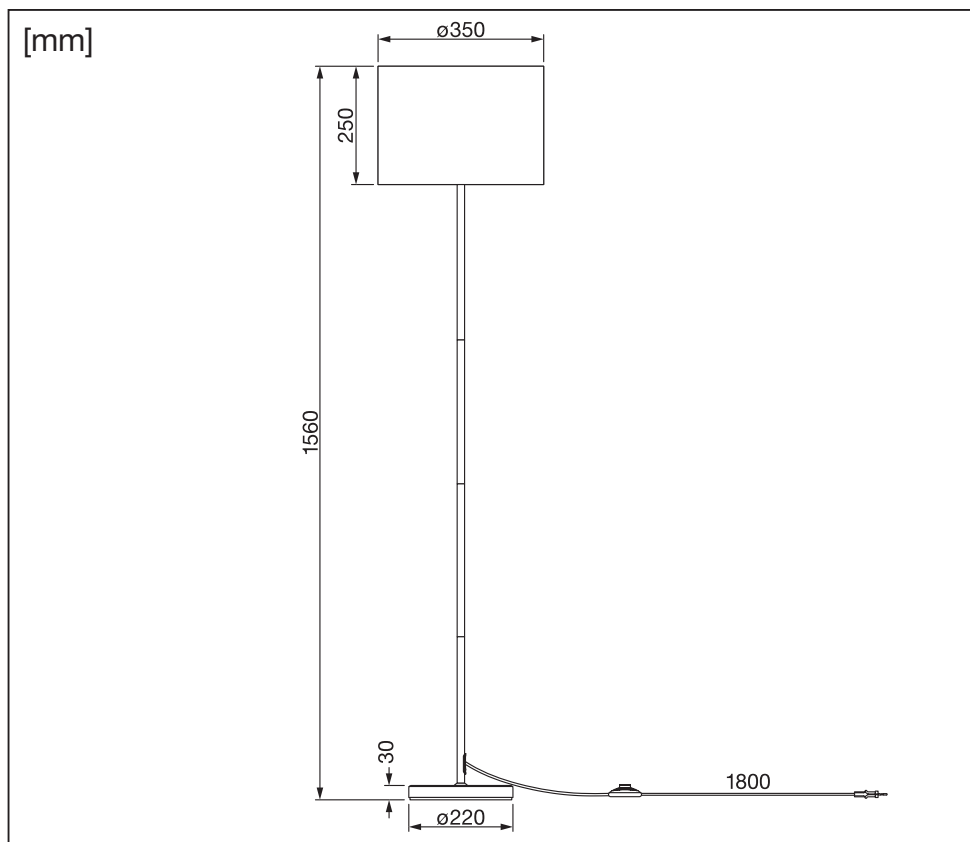

DECOR FELT WEAVING STD FLOOR E27

LEDVANCE

	EAN	W _{max.}	W LED _{max.}	h x d _{max.}	IP	°C	V~	Hz	
DECOR FELT WEAVING STD FLOOR E27 DG	4058075839168	25	15	150x100mm	20	-20...+40	220-240 V	50/60	E27

DECOR FELT WEAVING STD FLOOR E27

DECOR FELT WEAVING STD FLOOR E27

Lamp
not
included¹⁾

(D) 1) Lampen nicht inbegriffen (GB) 1) Lamps not included (F) 1) Ampoules non incluses (I) 1) Lampadine non incluse (E) 1) Lámparas no incluidas (P) 1) Lâmpadas não incluídas (GR) 1) Οι λάμπες δεν περιλαμβάνονται (NL) 1) Lampen niet inbegrepen (S) 1) Lampor ingår ej (HU) 1) Lamput eivât sisälly toimitukseen (N) 1) Lamper følger ikke med (OK) 1) Pærer ikke inkluderet (CZ) 1) Lampy nejsou součástí dodávky (RU) 1) Лампы в комплект не входят (H) 1) A lámpák nem tartoznak a csomaghoz (PL) 1) Lampki nie są częścią zestawu (SK) 1) Lampy nie sú zahrnuté (SI) 1) Sijalke niso priložene (TR) 1) Lambalar dahil değildir (HR) 1) Žarulje nisu uključene (RO) 1) Lămpile nu sunt incluse (BG) 1) Лампите не са включени в комплекта (EST) 1) Ei sisalda lampe (LT) 1) Lempos nepridedamos (LV) 1) Lampas nav iekļautas (SRB) 1) Sijalice nisu uključene (UA) 1) Лампи в комплект не входять (KZ) 1) Шамдар жинаққа кірмеген