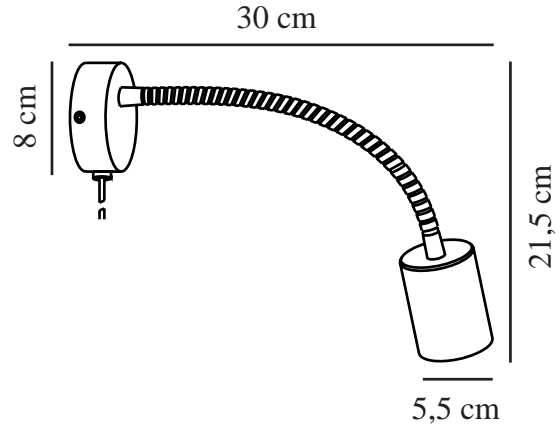

EXPLORE FLEX | VEGGLAMPE | SORT

2113261003

nordlux®

Spenning (V): 230 Volt
IP-grad: IP20
Maksimal lysstyrke (W): 7W
Klasse (Klasse 1, Klasse 2, Klasse 3): Klasse 2 (Dobbelt isolert)
Pæresokkel: GU10
Bryter plassering: På fotplaten

Primært materiale: Metal
Kabelfarge: Sort
Kabellengde (cm): 150
Kabelens overflatemateriale: Plast
Kan kabelen byttes ut?: True

Farge: Sort
Høyde (cm): 35
Bredde (cm): 35
Rørdiameter (cm): 1
Skjerm diameter (cm): 5.5
Lengde (cm): 35

EAN: 5704924009518
TUN: 2258628
Artikkelnummer: 2113261003

Stk. per master box: 6
Høyde på salgseske (cm): 18.5
Bredde på salgseske (cm): 11
Dybde på salgseske (cm): 8.5
Volum i salgseske m³ : 0.0017

- Moderne og enkel stil
- Justerbart lampehode for retningsbestemt lys
- Fleksibel arm for retningsbestemt lys

Explore flex veggglampe fra Nordlux er en liten, fin lampe med et helt enkelt design. Lampen er ideell som sengelampe for barnerommet, tenåringsrommet, soverommet eller på hytta. Den fleksible armen gjør at lyset kan rettes dit du trenger det.