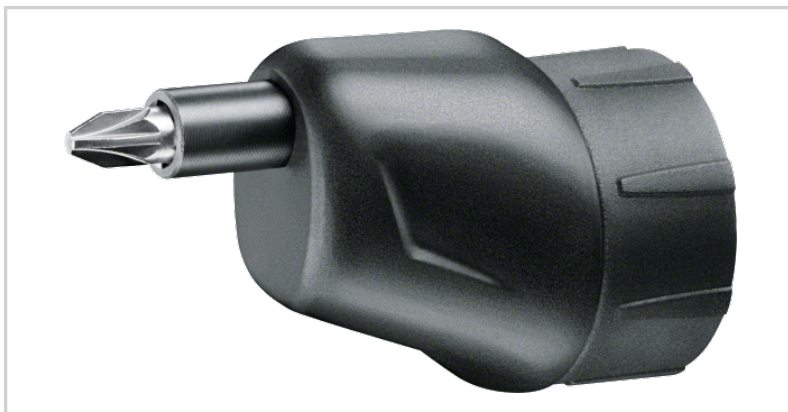

Systemtilbehør IXO
**IXO Collection –
excenter-tilbehør**

Med forsætterne, der også fås enkeltvis, giver IXO endnu flere muligheder. Dette gælder både ved særlige lejligheder og til hverdag

[Til produkt](#)

Vigtige produktkendetegn

- Excenter-tilbehør fra Bosch: din hurtige hjælper, når pladsen er trang – passer til IXO batteriskruemaskinen
- Spænd enhver skrue med fingerspidsfølelse – også ved skrue tæt på kanten, ved hjælp af excenter-tilbehøret fra Bosch
- Optimal fleksibilitet ved skruetopgaver med excenter-tilbehøret fra Bosch