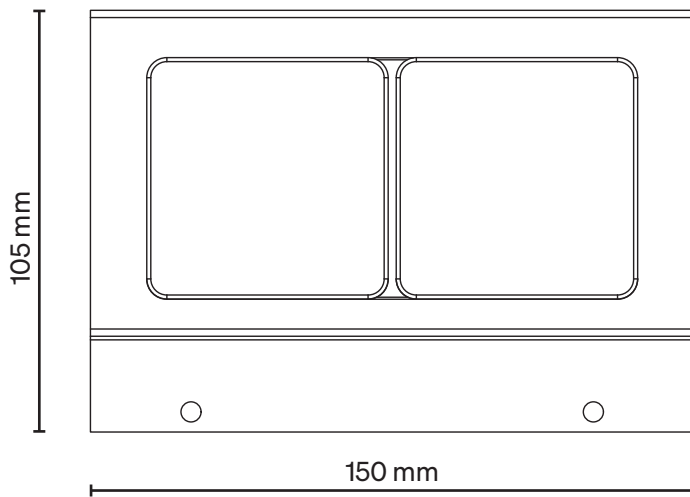

Mittapiirros	2
Tarvittavat työkalut	3
Pakkauksen sisältö	3
Asennus	4-6

GB Table of Contents

Dimensional Sketch	2
Necessary Tools	3
Contents of the Package	3
Installation	4-6

Måttskiss / Målskisse / Målskitse / Mittapiirros / Dimensional drawing

Förpackningens innehåll / Pakkens innehold / Pakkens indhold / Pakkauksen sisältö / Contents of the package

A x1

B (T20 4,5×15) X4

C x1

D (T20 4,5×20) X2

(200×4,5 mm) X2

1

2