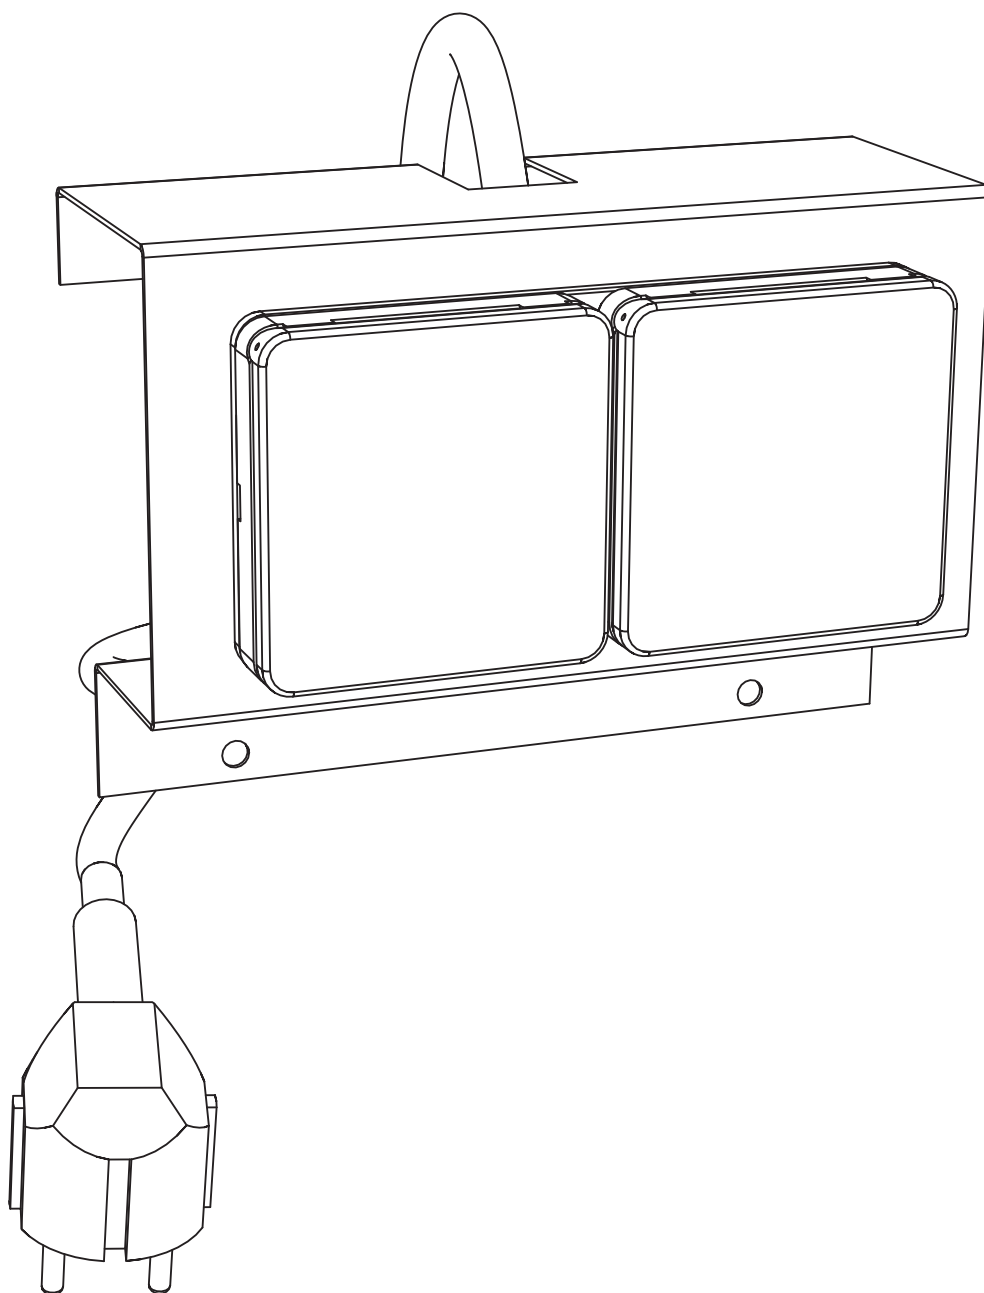

SVEDBERGS

SE ELUTTAG POEM

NO STIKKONTAKT POEM

DK STIKKONTAKT POEM

FI PISTORASIA POEM

GB POWER OUTLET POEM

SE Installeras enligt de fodringar som gäller för SS 436 40

Svedbergs i Dalstorp AB, Verkstadsvägen 1, 514 63 Dalstorp, SWEDEN