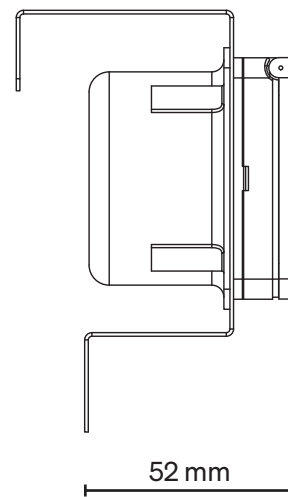

Mittapiirros	2
Tarvittavat työkalut	3
Pakkauksen sisältö	3
Asennus	4-6

GB Table of Contents

Dimensional Sketch	2
Necessary Tools	3
Contents of the Package	3
Installation	4-6

Måttskiss / Målskisse / Målskitse / Mittapiirros / Dimensional drawing

Förpackningens innehåll / Pakkens innehold / Pakkens indhold / Pakkauksen sisältö / Contents of the package

A x1

B (T20 4,5×15) X4

C x1

D (T20 4,5×20) X2

(200×4,5 mm) X2

1

2