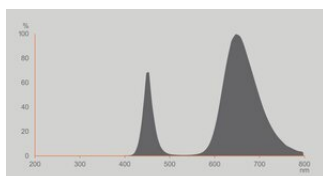

PRODUKTDATABLAD

LED Star Grow Lamp Filament 100° 7.5W E27

LED STAR GROW LAMP | LED-lyskilde med specielt farvespektrum

Anvendelsesområder

- Indendørs applikationer
- Interiør i private hjem

Produktfordele

- Specielt farvespektrum, som fremmer vækst af planter
- Stimulere fotosyntesen
- Nem og økonomisk drift

Produktegenskaber

- LED vækstpære
- Kviksølvfri lyskilder

TEKNISKE DATA

ELEKTRISKE DATA

Nominal wattforbrug	7,5 W
Wattforbrug	7.50 W
Nominal spænding	220...240 V
Drifttilstand	230V
Tilsvarende lampe effekt	15 W
Nominal strømstyrke	43 mA
Type strøm	Alternativ strøm (AC)
Startstrøm	1.8 A
Driftsfrekvens	50/60 Hz
Forsynings frekvens	50/60 Hz
Maks antal lyskilder på gruppe 10 A (B)	166
Max. antal lyskilder på sikringen 16 A (B)	212
Total harmonisk forvrængning	90 %

Fotometriske data

Lumen	140 lm
Nominal effektiv lysstrøm 90°	140 lm
Belysningseffektivitet	18 lm/W
Lumenstrøm ved gennemsnitlig lev	0.87
Farvetemperaturer	Varm hvid
Farvetemperatur	1300 K
Lysfarve	13
Fimmerværdi (Pst LM)	1.0
Måleværdi for stroboskopiske effekter (SVM)	0.4

LED R63 GROW LAMP FIL E27

Lystekniske data

Udstrålingsvinkel	100 °
Opvarmningstid (60 %)	< 0.50 s
Opstarttid	< 0.5 s

DIMENSIONER & VÆGT

Total længde	100.00 mm
Diameter	63,00 mm
Maksimum diameter	63 mm
Produktvægt	34,00 g