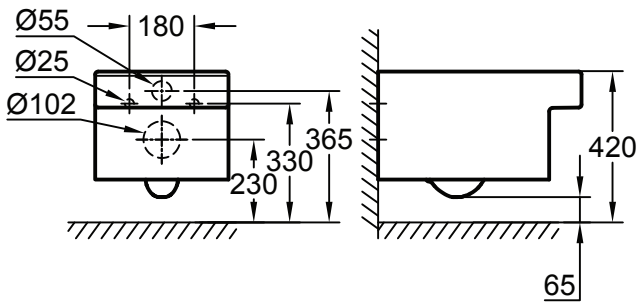

3924400H

Pure Freude an Wasser

GROHE
WAVES

- D**
& +49 571 3989 333
impressum@grohe.de
- A**
& +43 1 68060
info-at@grohe.com
- AUS**
Argent Sydney
& +(02) 8394 5800
Argent Melbourne
& +(03) 9682 1231
- B**
& +32 16 230660
info.be@grohe.com
- BG**
& 0800 770 1222
falecom@grohe.com
- BR**
& +359 2 9719959
grohe-bulgaria@grohe.com
- CAU**
& +99 412 497 09 74
info-az@grohe.com
- CDN**
& +1 888 6447643
info@grohe.ca
- CH**
& +41 448777300
info@grohe.ch
- CN**
& +86 21 63758878
- CY**
& +357 22 465200
info@grome.com
- CZ**
& +420 277 004 190
grohe-cz@grohe.com
- DK**
& +45 44 656800
grohe@grohe.dk
- E**
& +34 93 3368850
grohe@grohe.es
- EST**
& +372 6616354
grohe@grohe.ee
- F**
& +33 1 49972900
marketing-fr@grohe.com
- FIN**
& +358 10 8201100
teknocalor@teknocalor.fi
- GB**
& +44 871 200 3414
info-uk@grohe.com
- GR**
& +30 210 2712908
nsapountzis@ath.forthnet.gr
- H**
& +36 1 2388045
info-hu@grohe.com
- HK**
& +852 2969 7067
info@grohe.hk
- I**
& +39 2 959401
info-it@grohe.com
- IND**
& +91 124 4933000
customercare.in@grohe.com
- IS**
& +354 515 4000
jonst@byko.is
- J**
& +81 3 32989730
info@grohe.co.jp
- KZ**
& +7 727 311 07 39
info-cac@grohe.com
- LT**
& +372 6616354
grohe@grohe.ee
- LV**
& +372 6616354
grohe@grohe.ee
- MAL**
& +1 800 80 6570
info-singapore@grohe.com
- MX**
& 01800 8391200
pregunta@grohe.com
- N**
& +47 22 072070
grohe@grohe.no
- NL**
& +31 79 3680133
vragen-nl@grohe.com
- NZ**
& +09/373 4324
- P**
& +351 234 529620
commercial-pt@grohe.com
- PL**
& +48 22 5432640
biuro@grohe.com.pl
- RI**
& +62 21 2358 4751
info-singapore@grohe.com
- RO**
& +40 21 2125050
info-ro@grohe.com
- ROK**
& +82 2 559 0790
info-singapore@grohe.com
- RP**
& +63 2 8041617
- RUS**
& +7 495 9819510
info@grohe.ru
- S**
& +46 771 141314
grohe@grohe.se
- SGP**
& +65 6 7385585
info-singapore@grohe.com
- SK**
& +420 277 004 190
grohe-cz@grohe.com
- T**
& +66 2610 3685
info-singapore@grohe.com
- TR**
& +90 216 441 23 70
GroheTurkey@grome.com
- UA**
& +38 44 5375273
info-ua@grohe.com
- USA**
& +1 800 4447643
us-customerservice@grohe.com
- VN**
& +84 8 5413 6840
info-singapore@grohe.com
- AL** **BiH** **HR** **KS**
ME **MK** **SLO** **SRB**
& +385 1 2911470
adria-hr@grohe.com
- Eastern Mediterranean,
Middle East - Africa
Area Sales Office:**
& +357 22 465200
info@grome.com
- IR** **OM** **UAE** **YEM**
& +971 4 3318070
grohedubai@grome.com
- Far East Area Sales Office:**
& +65 6311 3600
info@grohe.com.sg
- Latin America:**
& +52 818 3050626
pregunta@grohe.com