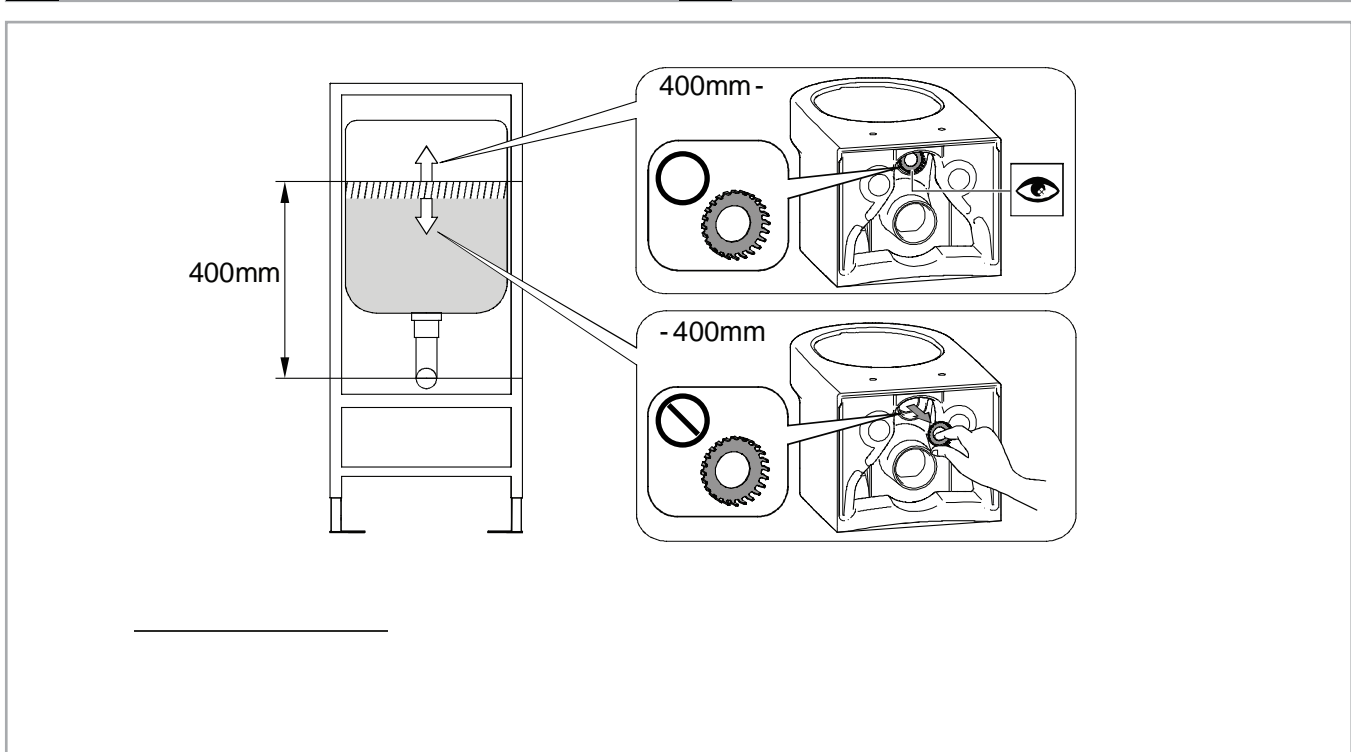

3924400H

Pure Freude an Wasser

GROHE
WAVES

- D**
& +49 571 3989 333
impressum@grohe.de
- A**
& +43 1 68060
info-at@grohe.com
- AUS**
Argent Sydney
& +(02) 8394 5800
Argent Melbourne
& +(03) 9682 1231
- B**
& +32 16 230660
info.be@grohe.com
- BG**
& 0800 770 1222
falecom@grohe.com
- BR**
& +359 2 9719959
grohe-bulgaria@grohe.com
- CAU**
& +99 412 497 09 74
info-az@grohe.com
- CDN**
& +1 888 6447643
info@grohe.ca
- CH**
& +41 448777300
info@grohe.ch
- CN**
& +86 21 63758878
- CY**
& +357 22 465200
info@grome.com
- CZ**
& +420 277 004 190
grohe-cz@grohe.com
- DK**
& +45 44 656800
grohe@grohe.dk
- E**
& +34 93 3368850
grohe@grohe.es
- EST**
& +372 6616354
grohe@grohe.ee
- F**
& +33 1 49972900
marketing-fr@grohe.com
- FIN**
& +358 10 8201100
teknocalor@teknocalor.fi
- GB**
& +44 871 200 3414
info-uk@grohe.com
- GR**
& +30 210 2712908
nsapountzis@ath.forthnet.gr
- H**
& +36 1 2388045
info-hu@grohe.com
- HK**
& +852 2969 7067
info@grohe.hk
- I**
& +39 2 959401
info-it@grohe.com
- IND**
& +91 124 4933000
customercare.in@grohe.com
- IS**
& +354 515 4000
jonst@byko.is
- J**
& +81 3 32989730
info@grohe.co.jp
- KZ**
& +7 727 311 07 39
info-cac@grohe.com
- LT**
& +372 6616354
grohe@grohe.ee
- LV**
& +372 6616354
grohe@grohe.ee
- MAL**
& +1 800 80 6570
info-singapore@grohe.com
- MX**
& 01800 8391200
pregunta@grohe.com
- N**
& +47 22 072070
grohe@grohe.no
- NL**
& +31 79 3680133
vragen-nl@grohe.com
- NZ**
& +09/373 4324
- P**
& +351 234 529620
commercial-pt@grohe.com
- PL**
& +48 22 5432640
biuro@grohe.com.pl
- RI**
& +62 21 2358 4751
info-singapore@grohe.com
- RO**
& +40 21 2125050
info-ro@grohe.com
- ROK**
& +82 2 559 0790
info-singapore@grohe.com
- RP**
& +63 2 8041617
- RUS**
& +7 495 9819510
info@grohe.ru
- S**
& +46 771 141314
grohe@grohe.se
- SGP**
& +65 6 7385585
info-singapore@grohe.com
- SK**
& +420 277 004 190
grohe-cz@grohe.com
- T**
& +66 2610 3685
info-singapore@grohe.com
- TR**
& +90 216 441 23 70
GroheTurkey@grome.com
- UA**
& +38 44 5375273
info-ua@grohe.com
- USA**
& +1 800 4447643
us-customerservice@grohe.com
- VN**
& +84 8 5413 6840
info-singapore@grohe.com
- AL** **BiH** **HR** **KS**
ME **MK** **SLO** **SRB**
& +385 1 2911470
adria-hr@grohe.com
- Eastern Mediterranean,
Middle East - Africa
Area Sales Office:**
& +357 22 465200
info@grome.com
- IR** **OM** **UAE** **YEM**
& +971 4 3318070
grohedubai@grome.com
- Far East Area Sales Office:**
& +65 6311 3600
info@grohe.com.sg
- Latin America:**
& +52 818 3050626
pregunta@grohe.com