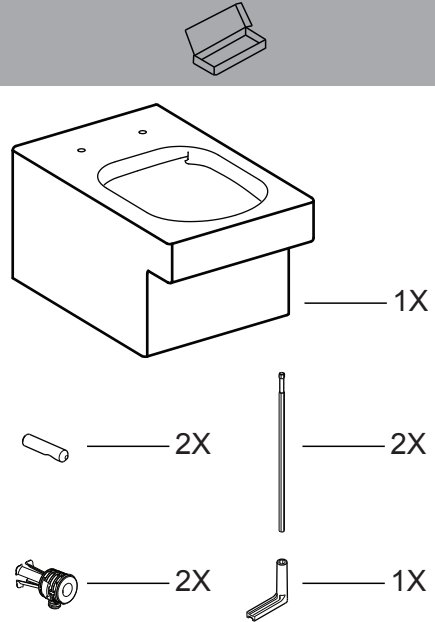

3924400H

Pure Freude an Wasser

GROHE
WAVES

- D**
& +49 571 3989 333
impressum@grohe.de
- A**
& +43 1 68060
info-at@grohe.com
- AUS**
Argent Sydney
& +(02) 8394 5800
Argent Melbourne
& +(03) 9682 1231
- B**
& +32 16 230660
info.be@grohe.com
- BG**
& 0800 770 1222
falecom@grohe.com
- BR**
& +359 2 9719959
grohe-bulgaria@grohe.com
- CAU**
& +99 412 497 09 74
info-az@grohe.com
- CDN**
& +1 888 6447643
info@grohe.ca
- CH**
& +41 448777300
info@grohe.ch
- CN**
& +86 21 63758878
- CY**
& +357 22 465200
info@grome.com
- CZ**
& +420 277 004 190
grohe-cz@grohe.com
- DK**
& +45 44 656800
grohe@grohe.dk
- E**
& +34 93 3368850
grohe@grohe.es
- EST**
& +372 6616354
grohe@grohe.ee
- F**
& +33 1 49972900
marketing-fr@grohe.com
- FIN**
& +358 10 8201100
teknocalor@teknocalor.fi
- GB**
& +44 871 200 3414
info-uk@grohe.com
- GR**
& +30 210 2712908
nsapountzis@ath.forthnet.gr
- H**
& +36 1 2388045
info-hu@grohe.com
- HK**
& +852 2969 7067
info@grohe.hk
- I**
& +39 2 959401
info-it@grohe.com
- IND**
& +91 124 4933000
customercare.in@grohe.com
- IS**
& +354 515 4000
jonst@byko.is
- J**
& +81 3 32989730
info@grohe.co.jp
- KZ**
& +7 727 311 07 39
info-cac@grohe.com
- LT**
& +372 6616354
grohe@grohe.ee
- LV**
& +372 6616354
grohe@grohe.ee
- MAL**
& +1 800 80 6570
info-singapore@grohe.com
- MX**
& 01800 8391200
pregunta@grohe.com
- N**
& +47 22 072070
grohe@grohe.no
- NL**
& +31 79 3680133
vragen-nl@grohe.com
- NZ**
& +09/373 4324
- P**
& +351 234 529620
commercial-pt@grohe.com
- PL**
& +48 22 5432640
biuro@grohe.com.pl
- RI**
& +62 21 2358 4751
info-singapore@grohe.com
- RO**
& +40 21 2125050
info-ro@grohe.com
- ROK**
& +82 2 559 0790
info-singapore@grohe.com
- RP**
& +63 2 8041617
- RUS**
& +7 495 9819510
info@grohe.ru
- S**
& +46 771 141314
grohe@grohe.se
- SGP**
& +65 6 7385585
info-singapore@grohe.com
- SK**
& +420 277 004 190
grohe-cz@grohe.com
- T**
& +66 2610 3685
info-singapore@grohe.com
- TR**
& +90 216 441 23 70
GroheTurkey@grome.com
- UA**
& +38 44 5375273
info-ua@grohe.com
- USA**
& +1 800 4447643
us-customerservice@grohe.com
- VN**
& +84 8 5413 6840
info-singapore@grohe.com
- AL** **BiH** **HR** **KS**
ME **MK** **SLO** **SRB**
& +385 1 2911470
adria-hr@grohe.com
- Eastern Mediterranean,
Middle East - Africa
Area Sales Office:**
& +357 22 465200
info@grome.com
- IR** **OM** **UAE** **YEM**
& +971 4 3318070
grohedubai@grome.com
- Far East Area Sales Office:**
& +65 6311 3600
info@grohe.com.sg
- Latin America:**
& +52 818 3050626
pregunta@grohe.com