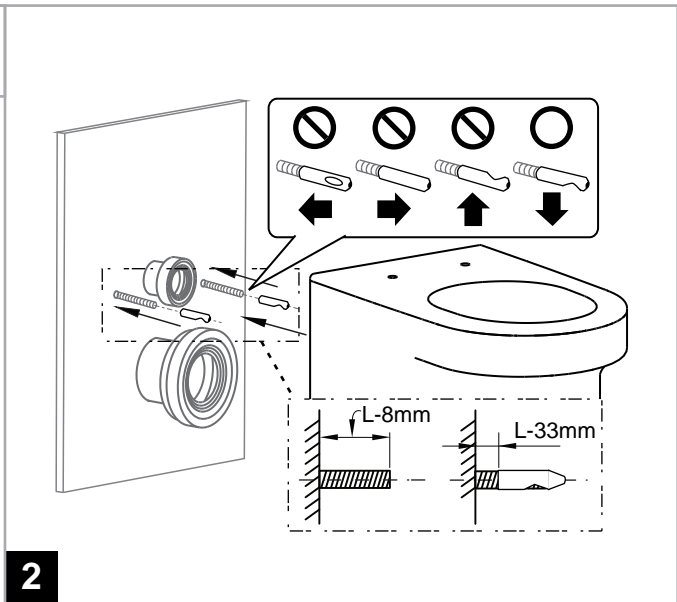

3924400H

Pure Freude an Wasser

GROHE
WAVES

- D**
& +49 571 3989 333
impressum@grohe.de
- A**
& +43 1 68060
info-at@grohe.com
- AUS**
Argent Sydney
& +(02) 8394 5800
Argent Melbourne
& +(03) 9682 1231
- B**
& +32 16 230660
info.be@grohe.com
- BG**
& 0800 770 1222
falecom@grohe.com
- BR**
& +359 2 9719959
grohe-bulgaria@grohe.com
- CAU**
& +99 412 497 09 74
info-az@grohe.com
- CDN**
& +1 888 6447643
info@grohe.ca
- CH**
& +41 448777300
info@grohe.ch
- CN**
& +86 21 63758878
- CY**
& +357 22 465200
info@grome.com
- CZ**
& +420 277 004 190
grohe-cz@grohe.com
- DK**
& +45 44 656800
grohe@grohe.dk
- E**
& +34 93 3368850
grohe@grohe.es
- EST**
& +372 6616354
grohe@grohe.ee
- F**
& +33 1 49972900
marketing-fr@grohe.com
- FIN**
& +358 10 8201100
teknocalor@teknocalor.fi
- GB**
& +44 871 200 3414
info-uk@grohe.com
- GR**
& +30 210 2712908
nsapountzis@ath.forthnet.gr
- H**
& +36 1 2388045
info-hu@grohe.com
- HK**
& +852 2969 7067
info@grohe.hk
- I**
& +39 2 959401
info-it@grohe.com
- IND**
& +91 124 4933000
customercare.in@grohe.com
- IS**
& +354 515 4000
jonst@byko.is
- J**
& +81 3 32989730
info@grohe.co.jp
- KZ**
& +7 727 311 07 39
info-cac@grohe.com
- LT**
& +372 6616354
grohe@grohe.ee
- LV**
& +372 6616354
grohe@grohe.ee
- MAL**
& +1 800 80 6570
info-singapore@grohe.com
- MX**
& 01800 8391200
pregunta@grohe.com
- N**
& +47 22 072070
grohe@grohe.no
- NL**
& +31 79 3680133
vragen-nl@grohe.com
- NZ**
& +09/373 4324
- P**
& +351 234 529620
commercial-pt@grohe.com
- PL**
& +48 22 5432640
biuro@grohe.com.pl
- RI**
& +62 21 2358 4751
info-singapore@grohe.com
- RO**
& +40 21 2125050
info-ro@grohe.com
- ROK**
& +82 2 559 0790
info-singapore@grohe.com
- RP**
& +63 2 8041617
- RUS**
& +7 495 9819510
info@grohe.ru
- S**
& +46 771 141314
grohe@grohe.se
- SGP**
& +65 6 7385585
info-singapore@grohe.com
- SK**
& +420 277 004 190
grohe-cz@grohe.com
- T**
& +66 2610 3685
info-singapore@grohe.com
- TR**
& +90 216 441 23 70
GroheTurkey@grome.com
- UA**
& +38 44 5375273
info-ua@grohe.com
- USA**
& +1 800 4447643
us-customerservice@grohe.com
- VN**
& +84 8 5413 6840
info-singapore@grohe.com
- AL** **BiH** **HR** **KS**
ME **MK** **SLO** **SRB**
& +385 1 2911470
adria-hr@grohe.com
- Eastern Mediterranean,
Middle East - Africa
Area Sales Office:**
& +357 22 465200
info@grome.com
- IR** **OM** **UAE** **YEM**
& +971 4 3318070
grohedubai@grome.com
- Far East Area Sales Office:**
& +65 6311 3600
info@grohe.com.sg
- Latin America:**
& +52 818 3050626
pregunta@grohe.com