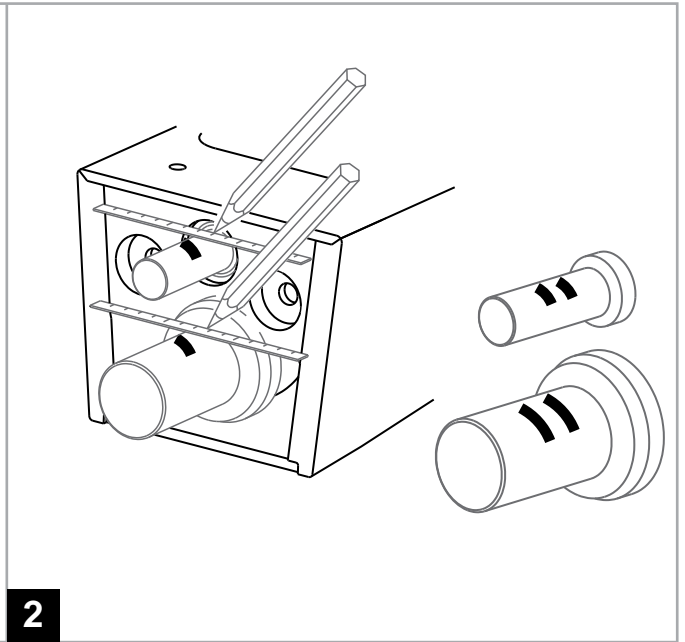

3924400H

Pure Freude an Wasser

GROHE
WAVES

- D**
& +49 571 3989 333
impressum@grohe.de
- A**
& +43 1 68060
info-at@grohe.com
- AUS**
Argent Sydney
& +(02) 8394 5800
Argent Melbourne
& +(03) 9682 1231
- B**
& +32 16 230660
info.be@grohe.com
- BG**
& 0800 770 1222
falecom@grohe.com
- BR**
& +359 2 9719959
grohe-bulgaria@grohe.com
- CAU**
& +99 412 497 09 74
info-az@grohe.com
- CDN**
& +1 888 6447643
info@grohe.ca
- CH**
& +41 448777300
info@grohe.ch
- CN**
& +86 21 63758878
- CY**
& +357 22 465200
info@grome.com
- CZ**
& +420 277 004 190
grohe-cz@grohe.com
- DK**
& +45 44 656800
grohe@grohe.dk
- E**
& +34 93 3368850
grohe@grohe.es
- EST**
& +372 6616354
grohe@grohe.ee
- F**
& +33 1 49972900
marketing-fr@grohe.com
- FIN**
& +358 10 8201100
teknocalor@teknocalor.fi
- GB**
& +44 871 200 3414
info-uk@grohe.com
- GR**
& +30 210 2712908
nsapountzis@ath.forthnet.gr
- H**
& +36 1 2388045
info-hu@grohe.com
- HK**
& +852 2969 7067
info@grohe.hk
- I**
& +39 2 959401
info-it@grohe.com
- IND**
& +91 124 4933000
customercare.in@grohe.com
- IS**
& +354 515 4000
jonst@byko.is
- J**
& +81 3 32989730
info@grohe.co.jp
- KZ**
& +7 727 311 07 39
info-cac@grohe.com
- LT**
& +372 6616354
grohe@grohe.ee
- LV**
& +372 6616354
grohe@grohe.ee
- MAL**
& +1 800 80 6570
info-singapore@grohe.com
- MX**
& 01800 8391200
pregunta@grohe.com
- N**
& +47 22 072070
grohe@grohe.no
- NL**
& +31 79 3680133
vragen-nl@grohe.com
- NZ**
& +09/373 4324
- P**
& +351 234 529620
commercial-pt@grohe.com
- PL**
& +48 22 5432640
biuro@grohe.com.pl
- RI**
& +62 21 2358 4751
info-singapore@grohe.com
- RO**
& +40 21 2125050
info-ro@grohe.com
- ROK**
& +82 2 559 0790
info-singapore@grohe.com
- RP**
& +63 2 8041617
- RUS**
& +7 495 9819510
info@grohe.ru
- S**
& +46 771 141314
grohe@grohe.se
- SGP**
& +65 6 7385585
info-singapore@grohe.com
- SK**
& +420 277 004 190
grohe-cz@grohe.com
- T**
& +66 2610 3685
info-singapore@grohe.com
- TR**
& +90 216 441 23 70
GroheTurkey@grome.com
- UA**
& +38 44 5375273
info-ua@grohe.com
- USA**
& +1 800 4447643
us-customerservice@grohe.com
- VN**
& +84 8 5413 6840
info-singapore@grohe.com
- AL** **BiH** **HR** **KS**
ME **MK** **SLO** **SRB**
& +385 1 2911470
adria-hr@grohe.com
- Eastern Mediterranean,
Middle East - Africa
Area Sales Office:**
& +357 22 465200
info@grome.com
- IR** **OM** **UAE** **YEM**
& +971 4 3318070
grohedubai@grome.com
- Far East Area Sales Office:**
& +65 6311 3600
info@grohe.com.sg
- Latin America:**
& +52 818 3050626
pregunta@grohe.com