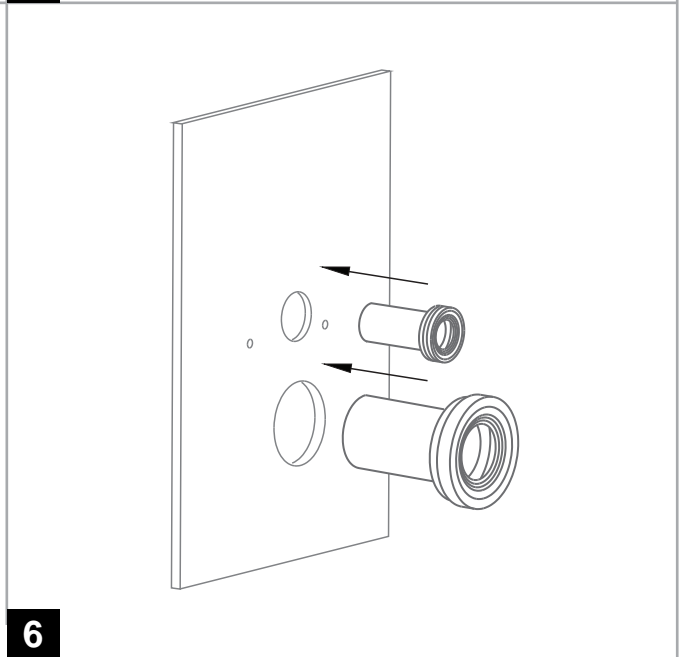

3924400H

Pure Freude an Wasser

GROHE
WAVES

- D**
& +49 571 3989 333
impressum@grohe.de
- A**
& +43 1 68060
info-at@grohe.com
- AUS**
Argent Sydney
& +(02) 8394 5800
Argent Melbourne
& +(03) 9682 1231
- B**
& +32 16 230660
info.be@grohe.com
- BG**
& 0800 770 1222
falecom@grohe.com
- BR**
& +359 2 9719959
grohe-bulgaria@grohe.com
- CAU**
& +99 412 497 09 74
info-az@grohe.com
- CDN**
& +1 888 6447643
info@grohe.ca
- CH**
& +41 448777300
info@grohe.ch
- CN**
& +86 21 63758878
- CY**
& +357 22 465200
info@grome.com
- CZ**
& +420 277 004 190
grohe-cz@grohe.com
- DK**
& +45 44 656800
grohe@grohe.dk
- E**
& +34 93 3368850
grohe@grohe.es
- EST**
& +372 6616354
grohe@grohe.ee
- F**
& +33 1 49972900
marketing-fr@grohe.com
- FIN**
& +358 10 8201100
teknocalor@teknocalor.fi
- GB**
& +44 871 200 3414
info-uk@grohe.com
- GR**
& +30 210 2712908
nsapountzis@ath.forthnet.gr
- H**
& +36 1 2388045
info-hu@grohe.com
- HK**
& +852 2969 7067
info@grohe.hk
- I**
& +39 2 959401
info-it@grohe.com
- IND**
& +91 124 4933000
customercare.in@grohe.com
- IS**
& +354 515 4000
jonst@byko.is
- J**
& +81 3 32989730
info@grohe.co.jp
- KZ**
& +7 727 311 07 39
info-cac@grohe.com
- LT**
& +372 6616354
grohe@grohe.ee
- LV**
& +372 6616354
grohe@grohe.ee
- MAL**
& +1 800 80 6570
info-singapore@grohe.com
- MX**
& 01800 8391200
pregunta@grohe.com
- N**
& +47 22 072070
grohe@grohe.no
- NL**
& +31 79 3680133
vragen-nl@grohe.com
- NZ**
& +09/373 4324
- P**
& +351 234 529620
commercial-pt@grohe.com
- PL**
& +48 22 5432640
biuro@grohe.com.pl
- RI**
& +62 21 2358 4751
info-singapore@grohe.com
- RO**
& +40 21 2125050
info-ro@grohe.com
- ROK**
& +82 2 559 0790
info-singapore@grohe.com
- RP**
& +63 2 8041617
- RUS**
& +7 495 9819510
info@grohe.ru
- S**
& +46 771 141314
grohe@grohe.se
- SGP**
& +65 6 7385585
info-singapore@grohe.com
- SK**
& +420 277 004 190
grohe-cz@grohe.com
- T**
& +66 2610 3685
info-singapore@grohe.com
- TR**
& +90 216 441 23 70
GroheTurkey@grome.com
- UA**
& +38 44 5375273
info-ua@grohe.com
- USA**
& +1 800 4447643
us-customerservice@grohe.com
- VN**
& +84 8 5413 6840
info-singapore@grohe.com
- AL** **BiH** **HR** **KS**
ME **MK** **SLO** **SRB**
& +385 1 2911470
adria-hr@grohe.com
- Eastern Mediterranean,
Middle East - Africa
Area Sales Office:**
& +357 22 465200
info@grome.com
- IR** **OM** **UAE** **YEM**
& +971 4 3318070
grohedubai@grome.com
- Far East Area Sales Office:**
& +65 6311 3600
info@grohe.com.sg
- Latin America:**
& +52 818 3050626
pregunta@grohe.com