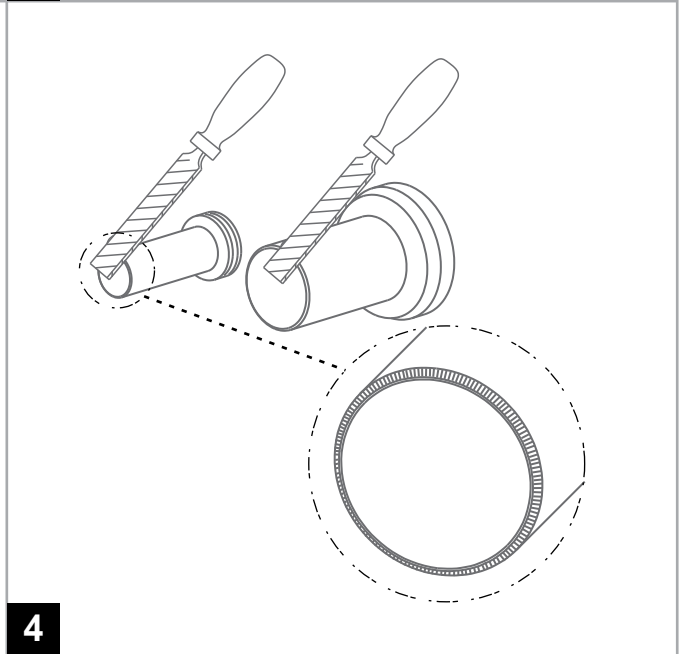

3924400H

Pure Freude an Wasser

GROHE
WAVES

- D**
& +49 571 3989 333
impressum@grohe.de
- A**
& +43 1 68060
info-at@grohe.com
- AUS**
Argent Sydney
& +(02) 8394 5800
Argent Melbourne
& +(03) 9682 1231
- B**
& +32 16 230660
info.be@grohe.com
- BG**
& 0800 770 1222
falecom@grohe.com
- BR**
& +359 2 9719959
grohe-bulgaria@grohe.com
- CAU**
& +99 412 497 09 74
info-az@grohe.com
- CDN**
& +1 888 6447643
info@grohe.ca
- CH**
& +41 448777300
info@grohe.ch
- CN**
& +86 21 63758878
- CY**
& +357 22 465200
info@grome.com
- CZ**
& +420 277 004 190
grohe-cz@grohe.com
- DK**
& +45 44 656800
grohe@grohe.dk
- E**
& +34 93 3368850
grohe@grohe.es
- EST**
& +372 6616354
grohe@grohe.ee
- F**
& +33 1 49972900
marketing-fr@grohe.com
- FIN**
& +358 10 8201100
teknocalor@teknocalor.fi
- GB**
& +44 871 200 3414
info-uk@grohe.com
- GR**
& +30 210 2712908
nsapountzis@ath.forthnet.gr
- H**
& +36 1 2388045
info-hu@grohe.com
- HK**
& +852 2969 7067
info@grohe.hk
- I**
& +39 2 959401
info-it@grohe.com
- IND**
& +91 124 4933000
customercare.in@grohe.com
- IS**
& +354 515 4000
jonst@byko.is
- J**
& +81 3 32989730
info@grohe.co.jp
- KZ**
& +7 727 311 07 39
info-cac@grohe.com
- LT**
& +372 6616354
grohe@grohe.ee
- LV**
& +372 6616354
grohe@grohe.ee
- MAL**
& +1 800 80 6570
info-singapore@grohe.com
- MX**
& 01800 8391200
pregunta@grohe.com
- N**
& +47 22 072070
grohe@grohe.no
- NL**
& +31 79 3680133
vragen-nl@grohe.com
- NZ**
& +09/373 4324
- P**
& +351 234 529620
commercial-pt@grohe.com
- PL**
& +48 22 5432640
biuro@grohe.com.pl
- RI**
& +62 21 2358 4751
info-singapore@grohe.com
- RO**
& +40 21 2125050
info-ro@grohe.com
- ROK**
& +82 2 559 0790
info-singapore@grohe.com
- RP**
& +63 2 8041617
- RUS**
& +7 495 9819510
info@grohe.ru
- S**
& +46 771 141314
grohe@grohe.se
- SGP**
& +65 6 7385585
info-singapore@grohe.com
- SK**
& +420 277 004 190
grohe-cz@grohe.com
- T**
& +66 2610 3685
info-singapore@grohe.com
- TR**
& +90 216 441 23 70
GroheTurkey@grome.com
- UA**
& +38 44 5375273
info-ua@grohe.com
- USA**
& +1 800 4447643
us-customerservice@grohe.com
- VN**
& +84 8 5413 6840
info-singapore@grohe.com
- AL** **BiH** **HR** **KS**
ME **MK** **SLO** **SRB**
& +385 1 2911470
adria-hr@grohe.com
- Eastern Mediterranean,
Middle East - Africa
Area Sales Office:**
& +357 22 465200
info@grome.com
- IR** **OM** **UAE** **YEM**
& +971 4 3318070
grohedubai@grome.com
- Far East Area Sales Office:**
& +65 6311 3600
info@grohe.com.sg
- Latin America:**
& +52 818 3050626
pregunta@grohe.com