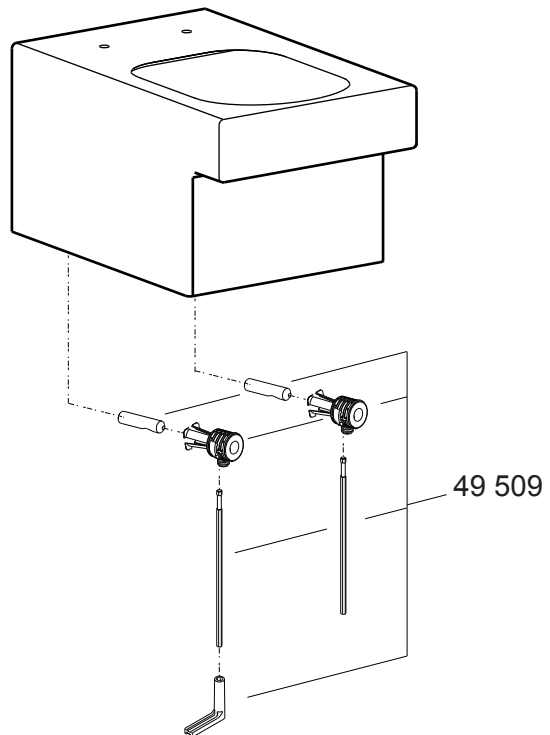

3924400H

Pure Freude an Wasser

GROHE
WAVES

- D**
& +49 571 3989 333
impressum@grohe.de
- A**
& +43 1 68060
info-at@grohe.com
- AUS**
Argent Sydney
& +(02) 8394 5800
Argent Melbourne
& +(03) 9682 1231
- B**
& +32 16 230660
info.be@grohe.com
- BG**
& 0800 770 1222
falecom@grohe.com
- BR**
& +359 2 9719959
grohe-bulgaria@grohe.com
- CAU**
& +99 412 497 09 74
info-az@grohe.com
- CDN**
& +1 888 6447643
info@grohe.ca
- CH**
& +41 448777300
info@grohe.ch
- CN**
& +86 21 63758878
- CY**
& +357 22 465200
info@grome.com
- CZ**
& +420 277 004 190
grohe-cz@grohe.com
- DK**
& +45 44 656800
grohe@grohe.dk
- E**
& +34 93 3368850
grohe@grohe.es
- EST**
& +372 6616354
grohe@grohe.ee
- F**
& +33 1 49972900
marketing-fr@grohe.com
- FIN**
& +358 10 8201100
teknocalor@teknocalor.fi
- GB**
& +44 871 200 3414
info-uk@grohe.com
- GR**
& +30 210 2712908
nsapountzis@ath.forthnet.gr
- H**
& +36 1 2388045
info-hu@grohe.com
- HK**
& +852 2969 7067
info@grohe.hk
- I**
& +39 2 959401
info-it@grohe.com
- IND**
& +91 124 4933000
customercare.in@grohe.com
- IS**
& +354 515 4000
jonst@byko.is
- J**
& +81 3 32989730
info@grohe.co.jp
- KZ**
& +7 727 311 07 39
info-cac@grohe.com
- LT**
& +372 6616354
grohe@grohe.ee
- LV**
& +372 6616354
grohe@grohe.ee
- MAL**
& +1 800 80 6570
info-singapore@grohe.com
- MX**
& 01800 8391200
pregunta@grohe.com
- N**
& +47 22 072070
grohe@grohe.no
- NL**
& +31 79 3680133
vragen-nl@grohe.com
- NZ**
& +09/373 4324
- P**
& +351 234 529620
commercial-pt@grohe.com
- PL**
& +48 22 5432640
biuro@grohe.com.pl
- RI**
& +62 21 2358 4751
info-singapore@grohe.com
- RO**
& +40 21 2125050
info-ro@grohe.com
- ROK**
& +82 2 559 0790
info-singapore@grohe.com
- RP**
& +63 2 8041617
- RUS**
& +7 495 9819510
info@grohe.ru
- S**
& +46 771 141314
grohe@grohe.se
- SGP**
& +65 6 7385585
info-singapore@grohe.com
- SK**
& +420 277 004 190
grohe-cz@grohe.com
- T**
& +66 2610 3685
info-singapore@grohe.com
- TR**
& +90 216 441 23 70
GroheTurkey@grome.com
- UA**
& +38 44 5375273
info-ua@grohe.com
- USA**
& +1 800 4447643
us-customerservice@grohe.com
- VN**
& +84 8 5413 6840
info-singapore@grohe.com
- AL** **BiH** **HR** **KS**
ME **MK** **SLO** **SRB**
& +385 1 2911470
adria-hr@grohe.com
- Eastern Mediterranean,
Middle East - Africa
Area Sales Office:**
& +357 22 465200
info@grome.com
- IR** **OM** **UAE** **YEM**
& +971 4 3318070
grohedubai@grome.com
- Far East Area Sales Office:**
& +65 6311 3600
info@grohe.com.sg
- Latin America:**
& +52 818 3050626
pregunta@grohe.com