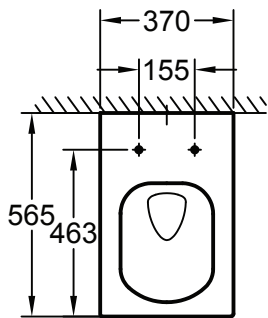

3924400H

Pure Freude an Wasser

GROHE
WAVES

- D**
& +49 571 3989 333
impressum@grohe.de
- A**
& +43 1 68060
info-at@grohe.com
- AUS**
Argent Sydney
& +(02) 8394 5800
Argent Melbourne
& +(03) 9682 1231
- B**
& +32 16 230660
info.be@grohe.com
- BG**
& 0800 770 1222
falecom@grohe.com
- BR**
& +359 2 9719959
grohe-bulgaria@grohe.com
- CAU**
& +99 412 497 09 74
info-az@grohe.com
- CDN**
& +1 888 6447643
info@grohe.ca
- CH**
& +41 448777300
info@grohe.ch
- CN**
& +86 21 63758878
- CY**
& +357 22 465200
info@grome.com
- CZ**
& +420 277 004 190
grohe-cz@grohe.com
- DK**
& +45 44 656800
grohe@grohe.dk
- E**
& +34 93 3368850
grohe@grohe.es
- EST**
& +372 6616354
grohe@grohe.ee
- F**
& +33 1 49972900
marketing-fr@grohe.com
- FIN**
& +358 10 8201100
teknocalor@teknocalor.fi
- GB**
& +44 871 200 3414
info-uk@grohe.com
- GR**
& +30 210 2712908
nsapountzis@ath.forthnet.gr
- H**
& +36 1 2388045
info-hu@grohe.com
- HK**
& +852 2969 7067
info@grohe.hk
- I**
& +39 2 959401
info-it@grohe.com
- IND**
& +91 124 4933000
customercare.in@grohe.com
- IS**
& +354 515 4000
jonst@byko.is
- J**
& +81 3 32989730
info@grohe.co.jp
- KZ**
& +7 727 311 07 39
info-cac@grohe.com
- LT**
& +372 6616354
grohe@grohe.ee
- LV**
& +372 6616354
grohe@grohe.ee
- MAL**
& +1 800 80 6570
info-singapore@grohe.com
- MX**
& 01800 8391200
pregunta@grohe.com
- N**
& +47 22 072070
grohe@grohe.no
- NL**
& +31 79 3680133
vragen-nl@grohe.com
- NZ**
& +09/373 4324
- P**
& +351 234 529620
commercial-pt@grohe.com
- PL**
& +48 22 5432640
biuro@grohe.com.pl
- RI**
& +62 21 2358 4751
info-singapore@grohe.com
- RO**
& +40 21 2125050
info-ro@grohe.com
- ROK**
& +82 2 559 0790
info-singapore@grohe.com
- RP**
& +63 2 8041617
- RUS**
& +7 495 9819510
info@grohe.ru
- S**
& +46 771 141314
grohe@grohe.se
- SGP**
& +65 6 7385585
info-singapore@grohe.com
- SK**
& +420 277 004 190
grohe-cz@grohe.com
- T**
& +66 2610 3685
info-singapore@grohe.com
- TR**
& +90 216 441 23 70
GroheTurkey@grome.com
- UA**
& +38 44 5375273
info-ua@grohe.com
- USA**
& +1 800 4447643
us-customerservice@grohe.com
- VN**
& +84 8 5413 6840
info-singapore@grohe.com
- AL** **BiH** **HR** **KS**
ME **MK** **SLO** **SRB**
& +385 1 2911470
adria-hr@grohe.com
- Eastern Mediterranean,
Middle East - Africa
Area Sales Office:**
& +357 22 465200
info@grome.com
- IR** **OM** **UAE** **YEM**
& +971 4 3318070
grohedubai@grome.com
- Far East Area Sales Office:**
& +65 6311 3600
info@grohe.com.sg
- Latin America:**
& +52 818 3050626
pregunta@grohe.com