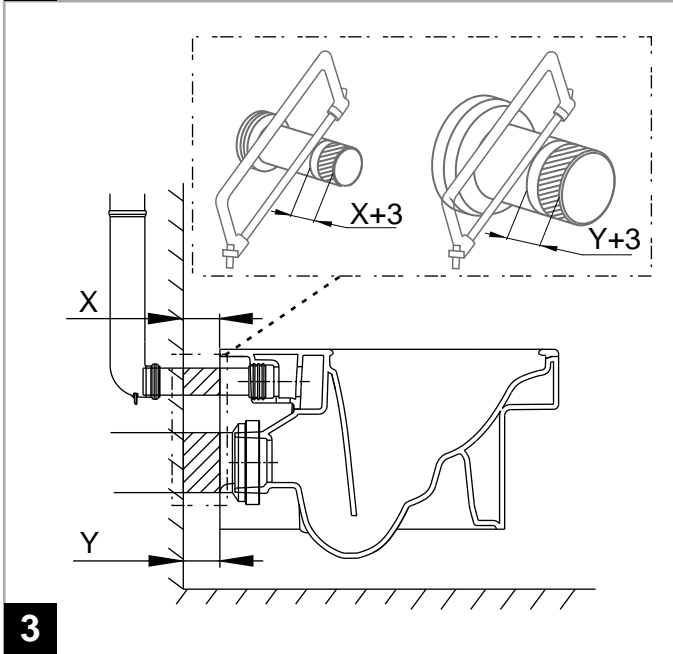

3924400H

Pure Freude an Wasser

GROHE
WAVES

- D**
& +49 571 3989 333
impressum@grohe.de
- A**
& +43 1 68060
info-at@grohe.com
- AUS**
Argent Sydney
& +(02) 8394 5800
Argent Melbourne
& +(03) 9682 1231
- B**
& +32 16 230660
info.be@grohe.com
- BG**
& 0800 770 1222
falecom@grohe.com
- BR**
& +359 2 9719959
grohe-bulgaria@grohe.com
- CAU**
& +99 412 497 09 74
info-az@grohe.com
- CDN**
& +1 888 6447643
info@grohe.ca
- CH**
& +41 448777300
info@grohe.ch
- CN**
& +86 21 63758878
- CY**
& +357 22 465200
info@grome.com
- CZ**
& +420 277 004 190
grohe-cz@grohe.com
- DK**
& +45 44 656800
grohe@grohe.dk
- E**
& +34 93 3368850
grohe@grohe.es
- EST**
& +372 6616354
grohe@grohe.ee
- F**
& +33 1 49972900
marketing-fr@grohe.com
- FIN**
& +358 10 8201100
teknocalor@teknocalor.fi
- GB**
& +44 871 200 3414
info-uk@grohe.com
- GR**
& +30 210 2712908
nsapountzis@ath.forthnet.gr
- H**
& +36 1 2388045
info-hu@grohe.com
- HK**
& +852 2969 7067
info@grohe.hk
- I**
& +39 2 959401
info-it@grohe.com
- IND**
& +91 124 4933000
customercare.in@grohe.com
- IS**
& +354 515 4000
jonst@byko.is
- J**
& +81 3 32989730
info@grohe.co.jp
- KZ**
& +7 727 311 07 39
info-cac@grohe.com
- LT**
& +372 6616354
grohe@grohe.ee
- LV**
& +372 6616354
grohe@grohe.ee
- MAL**
& +1 800 80 6570
info-singapore@grohe.com
- MX**
& 01800 8391200
pregunta@grohe.com
- N**
& +47 22 072070
grohe@grohe.no
- NL**
& +31 79 3680133
vragen-nl@grohe.com
- NZ**
& +09/373 4324
- P**
& +351 234 529620
commercial-pt@grohe.com
- PL**
& +48 22 5432640
biuro@grohe.com.pl
- RI**
& +62 21 2358 4751
info-singapore@grohe.com
- RO**
& +40 21 2125050
info-ro@grohe.com
- ROK**
& +82 2 559 0790
info-singapore@grohe.com
- RP**
& +63 2 8041617
- RUS**
& +7 495 9819510
info@grohe.ru
- S**
& +46 771 141314
grohe@grohe.se
- SGP**
& +65 6 7385585
info-singapore@grohe.com
- SK**
& +420 277 004 190
grohe-cz@grohe.com
- T**
& +66 2610 3685
info-singapore@grohe.com
- TR**
& +90 216 441 23 70
GroheTurkey@grome.com
- UA**
& +38 44 5375273
info-ua@grohe.com
- USA**
& +1 800 4447643
us-customerservice@grohe.com
- VN**
& +84 8 5413 6840
info-singapore@grohe.com
- AL** **BiH** **HR** **KS**
ME **MK** **SLO** **SRB**
& +385 1 2911470
adria-hr@grohe.com
- Eastern Mediterranean,
Middle East - Africa
Area Sales Office:**
& +357 22 465200
info@grome.com
- IR** **OM** **UAE** **YEM**
& +971 4 3318070
grohedubai@grome.com
- Far East Area Sales Office:**
& +65 6311 3600
info@grohe.com.sg
- Latin America:**
& +52 818 3050626
pregunta@grohe.com