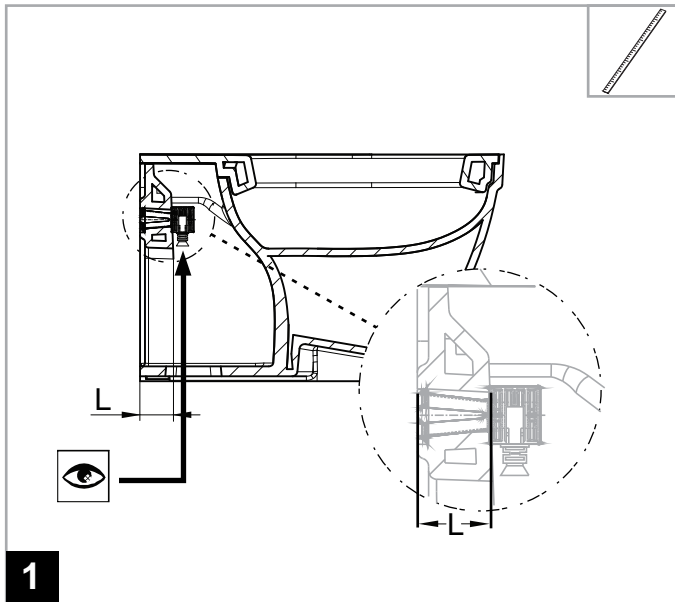

3924400H

Pure Freude an Wasser

GROHE
WAVES

- D**
& +49 571 3989 333
impressum@grohe.de
- A**
& +43 1 68060
info-at@grohe.com
- AUS**
Argent Sydney
& +(02) 8394 5800
Argent Melbourne
& +(03) 9682 1231
- B**
& +32 16 230660
info.be@grohe.com
- BG**
& 0800 770 1222
falecom@grohe.com
- BR**
& +359 2 9719959
grohe-bulgaria@grohe.com
- CAU**
& +99 412 497 09 74
info-az@grohe.com
- CDN**
& +1 888 6447643
info@grohe.ca
- CH**
& +41 448777300
info@grohe.ch
- CN**
& +86 21 63758878
- CY**
& +357 22 465200
info@grome.com
- CZ**
& +420 277 004 190
grohe-cz@grohe.com
- DK**
& +45 44 656800
grohe@grohe.dk
- E**
& +34 93 3368850
grohe@grohe.es
- EST**
& +372 6616354
grohe@grohe.ee
- F**
& +33 1 49972900
marketing-fr@grohe.com
- FIN**
& +358 10 8201100
teknocalor@teknocalor.fi
- GB**
& +44 871 200 3414
info-uk@grohe.com
- GR**
& +30 210 2712908
nsapountzis@ath.forthnet.gr
- H**
& +36 1 2388045
info-hu@grohe.com
- HK**
& +852 2969 7067
info@grohe.hk
- I**
& +39 2 959401
info-it@grohe.com
- IND**
& +91 124 4933000
customercare.in@grohe.com
- IS**
& +354 515 4000
jonst@byko.is
- J**
& +81 3 32989730
info@grohe.co.jp
- KZ**
& +7 727 311 07 39
info-cac@grohe.com
- LT**
& +372 6616354
grohe@grohe.ee
- LV**
& +372 6616354
grohe@grohe.ee
- MAL**
& +1 800 80 6570
info-singapore@grohe.com
- MX**
& 01800 8391200
pregunta@grohe.com
- N**
& +47 22 072070
grohe@grohe.no
- NL**
& +31 79 3680133
vragen-nl@grohe.com
- NZ**
& +09/373 4324
- P**
& +351 234 529620
commercial-pt@grohe.com
- PL**
& +48 22 5432640
biuro@grohe.com.pl
- RI**
& +62 21 2358 4751
info-singapore@grohe.com
- RO**
& +40 21 2125050
info-ro@grohe.com
- ROK**
& +82 2 559 0790
info-singapore@grohe.com
- RP**
& +63 2 8041617
- RUS**
& +7 495 9819510
info@grohe.ru
- S**
& +46 771 141314
grohe@grohe.se
- SGP**
& +65 6 7385585
info-singapore@grohe.com
- SK**
& +420 277 004 190
grohe-cz@grohe.com
- T**
& +66 2610 3685
info-singapore@grohe.com
- TR**
& +90 216 441 23 70
GroheTurkey@grome.com
- UA**
& +38 44 5375273
info-ua@grohe.com
- USA**
& +1 800 4447643
us-customerservice@grohe.com
- VN**
& +84 8 5413 6840
info-singapore@grohe.com
- AL** **BiH** **HR** **KS**
ME **MK** **SLO** **SRB**
& +385 1 2911470
adria-hr@grohe.com
- Eastern Mediterranean,
Middle East - Africa
Area Sales Office:**
& +357 22 465200
info@grome.com
- IR** **OM** **UAE** **YEM**
& +971 4 3318070
grohedubai@grome.com
- Far East Area Sales Office:**
& +65 6311 3600
info@grohe.com.sg
- Latin America:**
& +52 818 3050626
pregunta@grohe.com