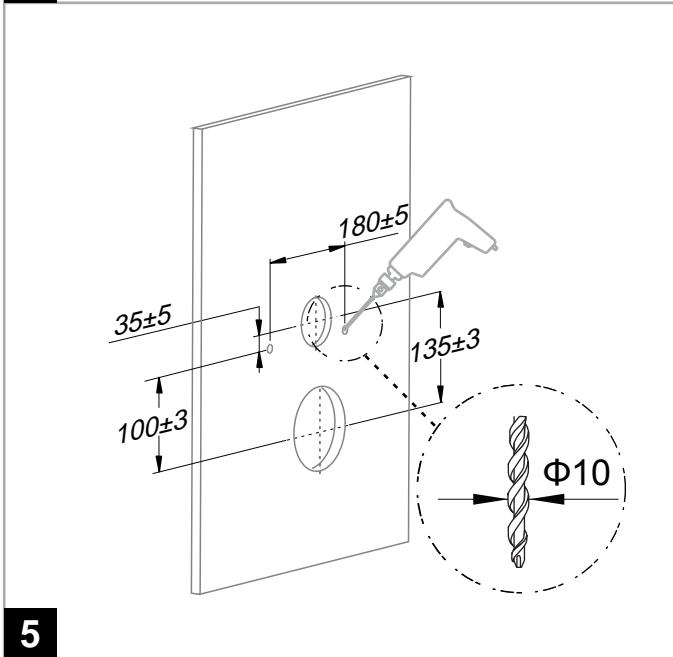

3924400H

Pure Freude an Wasser

GROHE
WAVES

- D**
& +49 571 3989 333
impressum@grohe.de
- A**
& +43 1 68060
info-at@grohe.com
- AUS**
Argent Sydney
& +(02) 8394 5800
Argent Melbourne
& +(03) 9682 1231
- B**
& +32 16 230660
info.be@grohe.com
- BG**
& 0800 770 1222
falecom@grohe.com
- BR**
& +359 2 9719959
grohe-bulgaria@grohe.com
- CAU**
& +99 412 497 09 74
info-az@grohe.com
- CDN**
& +1 888 6447643
info@grohe.ca
- CH**
& +41 448777300
info@grohe.ch
- CN**
& +86 21 63758878
- CY**
& +357 22 465200
info@grome.com
- CZ**
& +420 277 004 190
grohe-cz@grohe.com
- DK**
& +45 44 656800
grohe@grohe.dk
- E**
& +34 93 3368850
grohe@grohe.es
- EST**
& +372 6616354
grohe@grohe.ee
- F**
& +33 1 49972900
marketing-fr@grohe.com
- FIN**
& +358 10 8201100
teknocalor@teknocalor.fi
- GB**
& +44 871 200 3414
info-uk@grohe.com
- GR**
& +30 210 2712908
nsapountzis@ath.forthnet.gr
- H**
& +36 1 2388045
info-hu@grohe.com
- HK**
& +852 2969 7067
info@grohe.hk
- I**
& +39 2 959401
info-it@grohe.com
- IND**
& +91 124 4933000
customercare.in@grohe.com
- IS**
& +354 515 4000
jonst@byko.is
- J**
& +81 3 32989730
info@grohe.co.jp
- KZ**
& +7 727 311 07 39
info-cac@grohe.com
- LT**
& +372 6616354
grohe@grohe.ee
- LV**
& +372 6616354
grohe@grohe.ee
- MAL**
& +1 800 80 6570
info-singapore@grohe.com
- MX**
& 01800 8391200
pregunta@grohe.com
- N**
& +47 22 072070
grohe@grohe.no
- NL**
& +31 79 3680133
vragen-nl@grohe.com
- NZ**
& +09/373 4324
- P**
& +351 234 529620
commercial-pt@grohe.com
- PL**
& +48 22 5432640
biuro@grohe.com.pl
- RI**
& +62 21 2358 4751
info-singapore@grohe.com
- RO**
& +40 21 2125050
info-ro@grohe.com
- ROK**
& +82 2 559 0790
info-singapore@grohe.com
- RP**
& +63 2 8041617
- RUS**
& +7 495 9819510
info@grohe.ru
- S**
& +46 771 141314
grohe@grohe.se
- SGP**
& +65 6 7385585
info-singapore@grohe.com
- SK**
& +420 277 004 190
grohe-cz@grohe.com
- T**
& +66 2610 3685
info-singapore@grohe.com
- TR**
& +90 216 441 23 70
GroheTurkey@grome.com
- UA**
& +38 44 5375273
info-ua@grohe.com
- USA**
& +1 800 4447643
us-customerservice@grohe.com
- VN**
& +84 8 5413 6840
info-singapore@grohe.com
- AL** **BiH** **HR** **KS**
ME **MK** **SLO** **SRB**
& +385 1 2911470
adria-hr@grohe.com
- Eastern Mediterranean,
Middle East - Africa
Area Sales Office:**
& +357 22 465200
info@grome.com
- IR** **OM** **UAE** **YEM**
& +971 4 3318070
grohedubai@grome.com
- Far East Area Sales Office:**
& +65 6311 3600
info@grohe.com.sg
- Latin America:**
& +52 818 3050626
pregunta@grohe.com