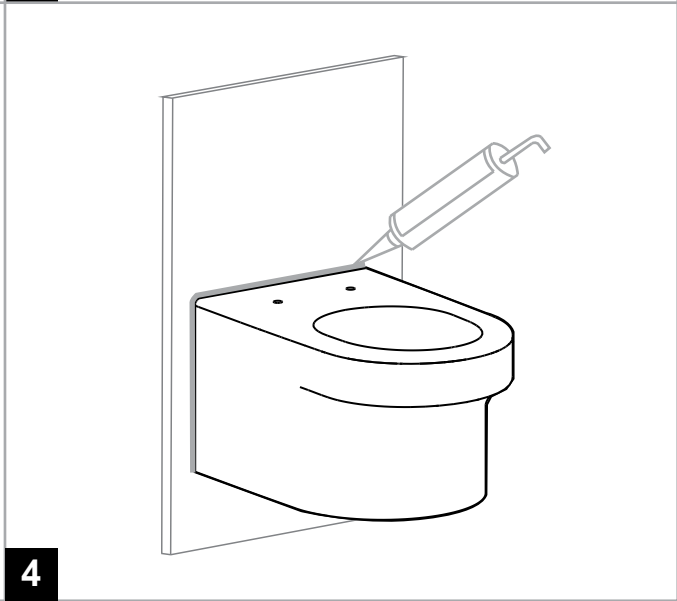

3924400H

Pure Freude an Wasser

GROHE
WAVES

- D**
& +49 571 3989 333
impressum@grohe.de
- A**
& +43 1 68060
info-at@grohe.com
- AUS**
Argent Sydney
& +(02) 8394 5800
Argent Melbourne
& +(03) 9682 1231
- B**
& +32 16 230660
info.be@grohe.com
- BG**
& 0800 770 1222
falecom@grohe.com
- BR**
& +359 2 9719959
grohe-bulgaria@grohe.com
- CAU**
& +99 412 497 09 74
info-az@grohe.com
- CDN**
& +1 888 6447643
info@grohe.ca
- CH**
& +41 448777300
info@grohe.ch
- CN**
& +86 21 63758878
- CY**
& +357 22 465200
info@grome.com
- CZ**
& +420 277 004 190
grohe-cz@grohe.com
- DK**
& +45 44 656800
grohe@grohe.dk
- E**
& +34 93 3368850
grohe@grohe.es
- EST**
& +372 6616354
grohe@grohe.ee
- F**
& +33 1 49972900
marketing-fr@grohe.com
- FIN**
& +358 10 8201100
teknocalor@teknocalor.fi
- GB**
& +44 871 200 3414
info-uk@grohe.com
- GR**
& +30 210 2712908
nsapountzis@ath.forthnet.gr
- H**
& +36 1 2388045
info-hu@grohe.com
- HK**
& +852 2969 7067
info@grohe.hk
- I**
& +39 2 959401
info-it@grohe.com
- IND**
& +91 124 4933000
customercare.in@grohe.com
- IS**
& +354 515 4000
jonst@byko.is
- J**
& +81 3 32989730
info@grohe.co.jp
- KZ**
& +7 727 311 07 39
info-cac@grohe.com
- LT**
& +372 6616354
grohe@grohe.ee
- LV**
& +372 6616354
grohe@grohe.ee
- MAL**
& +1 800 80 6570
info-singapore@grohe.com
- MX**
& 01800 8391200
pregunta@grohe.com
- N**
& +47 22 072070
grohe@grohe.no
- NL**
& +31 79 3680133
vragen-nl@grohe.com
- NZ**
& +09/373 4324
- P**
& +351 234 529620
commercial-pt@grohe.com
- PL**
& +48 22 5432640
biuro@grohe.com.pl
- RI**
& +62 21 2358 4751
info-singapore@grohe.com
- RO**
& +40 21 2125050
info-ro@grohe.com
- ROK**
& +82 2 559 0790
info-singapore@grohe.com
- RP**
& +63 2 8041617
- RUS**
& +7 495 9819510
info@grohe.ru
- S**
& +46 771 141314
grohe@grohe.se
- SGP**
& +65 6 7385585
info-singapore@grohe.com
- SK**
& +420 277 004 190
grohe-cz@grohe.com
- T**
& +66 2610 3685
info-singapore@grohe.com
- TR**
& +90 216 441 23 70
GroheTurkey@grome.com
- UA**
& +38 44 5375273
info-ua@grohe.com
- USA**
& +1 800 4447643
us-customerservice@grohe.com
- VN**
& +84 8 5413 6840
info-singapore@grohe.com
- AL** **BiH** **HR** **KS**
ME **MK** **SLO** **SRB**
& +385 1 2911470
adria-hr@grohe.com
- Eastern Mediterranean,
Middle East - Africa
Area Sales Office:**
& +357 22 465200
info@grome.com
- IR** **OM** **UAE** **YEM**
& +971 4 3318070
grohedubai@grome.com
- Far East Area Sales Office:**
& +65 6311 3600
info@grohe.com.sg
- Latin America:**
& +52 818 3050626
pregunta@grohe.com