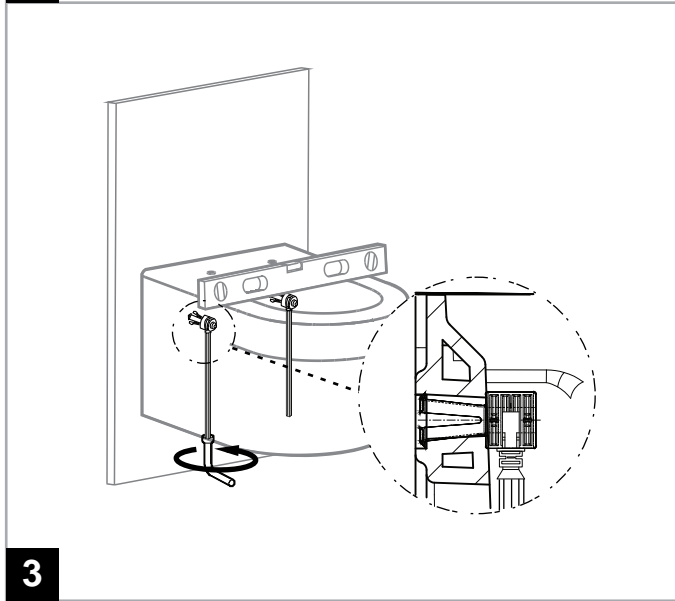

3924400H

Pure Freude an Wasser

GROHE
WAVES

- D**
& +49 571 3989 333
impressum@grohe.de
- A**
& +43 1 68060
info-at@grohe.com
- AUS**
Argent Sydney
& +(02) 8394 5800
Argent Melbourne
& +(03) 9682 1231
- B**
& +32 16 230660
info.be@grohe.com
- BG**
& 0800 770 1222
falecom@grohe.com
- BR**
& +359 2 9719959
grohe-bulgaria@grohe.com
- CAU**
& +99 412 497 09 74
info-az@grohe.com
- CDN**
& +1 888 6447643
info@grohe.ca
- CH**
& +41 448777300
info@grohe.ch
- CN**
& +86 21 63758878
- CY**
& +357 22 465200
info@grome.com
- CZ**
& +420 277 004 190
grohe-cz@grohe.com
- DK**
& +45 44 656800
grohe@grohe.dk
- E**
& +34 93 3368850
grohe@grohe.es
- EST**
& +372 6616354
grohe@grohe.ee
- F**
& +33 1 49972900
marketing-fr@grohe.com
- FIN**
& +358 10 8201100
teknocalor@teknocalor.fi
- GB**
& +44 871 200 3414
info-uk@grohe.com
- GR**
& +30 210 2712908
nsapountzis@ath.forthnet.gr
- H**
& +36 1 2388045
info-hu@grohe.com
- HK**
& +852 2969 7067
info@grohe.hk
- I**
& +39 2 959401
info-it@grohe.com
- IND**
& +91 124 4933000
customercare.in@grohe.com
- IS**
& +354 515 4000
jonst@byko.is
- J**
& +81 3 32989730
info@grohe.co.jp
- KZ**
& +7 727 311 07 39
info-cac@grohe.com
- LT**
& +372 6616354
grohe@grohe.ee
- LV**
& +372 6616354
grohe@grohe.ee
- MAL**
& +1 800 80 6570
info-singapore@grohe.com
- MX**
& 01800 8391200
pregunta@grohe.com
- N**
& +47 22 072070
grohe@grohe.no
- NL**
& +31 79 3680133
vragen-nl@grohe.com
- NZ**
& +09/373 4324
- P**
& +351 234 529620
commercial-pt@grohe.com
- PL**
& +48 22 5432640
biuro@grohe.com.pl
- RI**
& +62 21 2358 4751
info-singapore@grohe.com
- RO**
& +40 21 2125050
info-ro@grohe.com
- ROK**
& +82 2 559 0790
info-singapore@grohe.com
- RP**
& +63 2 8041617
- RUS**
& +7 495 9819510
info@grohe.ru
- S**
& +46 771 141314
grohe@grohe.se
- SGP**
& +65 6 7385585
info-singapore@grohe.com
- SK**
& +420 277 004 190
grohe-cz@grohe.com
- T**
& +66 2610 3685
info-singapore@grohe.com
- TR**
& +90 216 441 23 70
GroheTurkey@grome.com
- UA**
& +38 44 5375273
info-ua@grohe.com
- USA**
& +1 800 4447643
us-customerservice@grohe.com
- VN**
& +84 8 5413 6840
info-singapore@grohe.com
- AL** **BiH** **HR** **KS**
ME **MK** **SLO** **SRB**
& +385 1 2911470
adria-hr@grohe.com
- Eastern Mediterranean,
Middle East - Africa
Area Sales Office:**
& +357 22 465200
info@grome.com
- IR** **OM** **UAE** **YEM**
& +971 4 3318070
grohedubai@grome.com
- Far East Area Sales Office:**
& +65 6311 3600
info@grohe.com.sg
- Latin America:**
& +52 818 3050626
pregunta@grohe.com