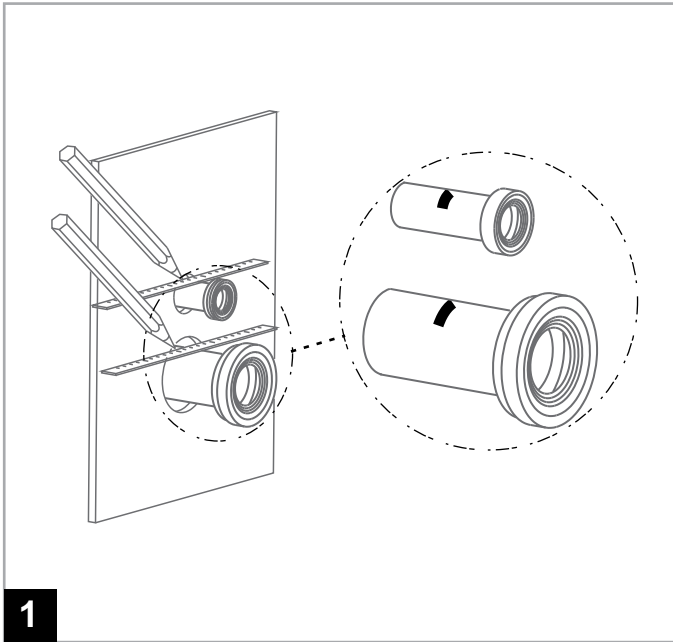

3924400H

Pure Freude an Wasser

GROHE
WAVES

- D**
& +49 571 3989 333
impressum@grohe.de
- A**
& +43 1 68060
info-at@grohe.com
- AUS**
Argent Sydney
& +(02) 8394 5800
Argent Melbourne
& +(03) 9682 1231
- B**
& +32 16 230660
info.be@grohe.com
- BG**
& 0800 770 1222
falecom@grohe.com
- BR**
& +359 2 9719959
grohe-bulgaria@grohe.com
- CAU**
& +99 412 497 09 74
info-az@grohe.com
- CDN**
& +1 888 6447643
info@grohe.ca
- CH**
& +41 448777300
info@grohe.ch
- CN**
& +86 21 63758878
- CY**
& +357 22 465200
info@grome.com
- CZ**
& +420 277 004 190
grohe-cz@grohe.com
- DK**
& +45 44 656800
grohe@grohe.dk
- E**
& +34 93 3368850
grohe@grohe.es
- EST**
& +372 6616354
grohe@grohe.ee
- F**
& +33 1 49972900
marketing-fr@grohe.com
- FIN**
& +358 10 8201100
teknocalor@teknocalor.fi
- GB**
& +44 871 200 3414
info-uk@grohe.com
- GR**
& +30 210 2712908
nsapountzis@ath.forthnet.gr
- H**
& +36 1 2388045
info-hu@grohe.com
- HK**
& +852 2969 7067
info@grohe.hk
- I**
& +39 2 959401
info-it@grohe.com
- IND**
& +91 124 4933000
customercare.in@grohe.com
- IS**
& +354 515 4000
jonst@byko.is
- J**
& +81 3 32989730
info@grohe.co.jp
- KZ**
& +7 727 311 07 39
info-cac@grohe.com
- LT**
& +372 6616354
grohe@grohe.ee
- LV**
& +372 6616354
grohe@grohe.ee
- MAL**
& +1 800 80 6570
info-singapore@grohe.com
- MX**
& 01800 8391200
pregunta@grohe.com
- N**
& +47 22 072070
grohe@grohe.no
- NL**
& +31 79 3680133
vragen-nl@grohe.com
- NZ**
& +09/373 4324
- P**
& +351 234 529620
commercial-pt@grohe.com
- PL**
& +48 22 5432640
biuro@grohe.com.pl
- RI**
& +62 21 2358 4751
info-singapore@grohe.com
- RO**
& +40 21 2125050
info-ro@grohe.com
- ROK**
& +82 2 559 0790
info-singapore@grohe.com
- RP**
& +63 2 8041617
- RUS**
& +7 495 9819510
info@grohe.ru
- S**
& +46 771 141314
grohe@grohe.se
- SGP**
& +65 6 7385585
info-singapore@grohe.com
- SK**
& +420 277 004 190
grohe-cz@grohe.com
- T**
& +66 2610 3685
info-singapore@grohe.com
- TR**
& +90 216 441 23 70
GroheTurkey@grome.com
- UA**
& +38 44 5375273
info-ua@grohe.com
- USA**
& +1 800 4447643
us-customerservice@grohe.com
- VN**
& +84 8 5413 6840
info-singapore@grohe.com
- AL** **BiH** **HR** **KS**
ME **MK** **SLO** **SRB**
& +385 1 2911470
adria-hr@grohe.com
- Eastern Mediterranean,
Middle East - Africa
Area Sales Office:**
& +357 22 465200
info@grome.com
- IR** **OM** **UAE** **YEM**
& +971 4 3318070
grohedubai@grome.com
- Far East Area Sales Office:**
& +65 6311 3600
info@grohe.com.sg
- Latin America:**
& +52 818 3050626
pregunta@grohe.com