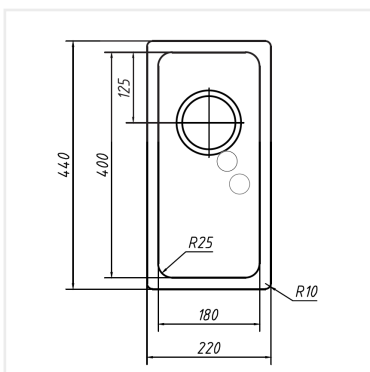

MONTERINGSSÄTT:

Inbyggnad

Undermontering

Underlimning

Planlimning

Isvetsning

TILLBEHÖR:

Cover med magnet