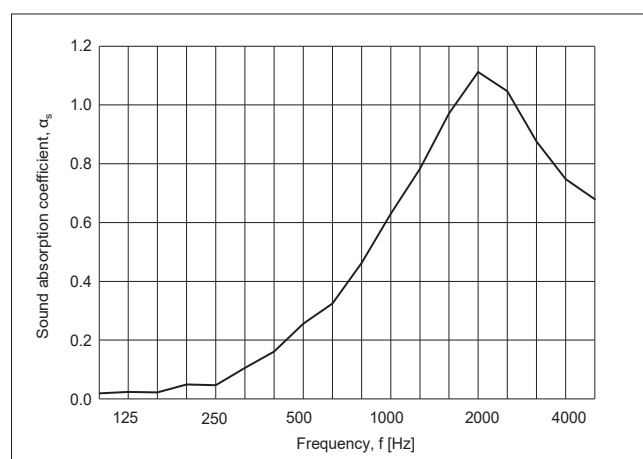

Figur 2: Lydtesten viser montage direkte på væggen.

Test:

Formaldehydetest: Dansk Teknologisk Institut
Indeklimatest: Dansk Teknologisk Institut
Akustiktest: Dansk Teknologisk Institut