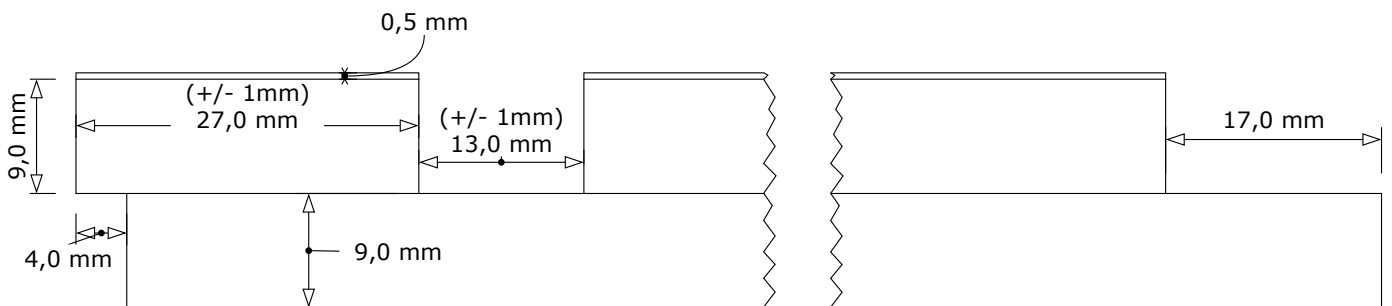

Tolerancer

Tolerancer: +/- 1mm. Vinkelrethed: Længde/bredde +/- 1mm. Vægt +/- 10%

Akustikmålinger

Lydtest iht. DS/EN ISO 354:2003

Lydtest med 45mm luft bag panelet

Test areal: 10,8 m²
 Rum-volumen: 215 m³
 Rum overflade areal: 305 m²