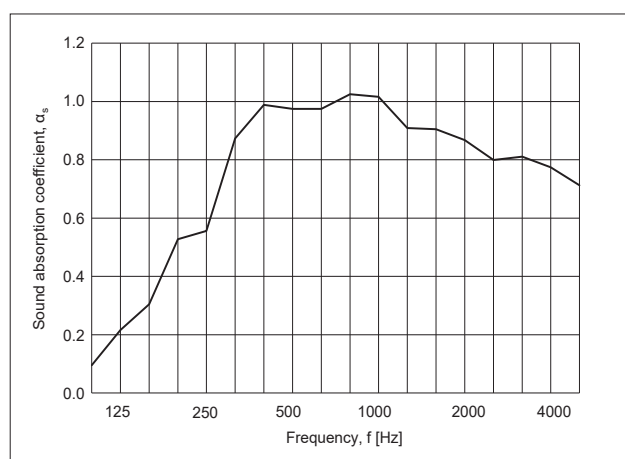

Akustikmålinger

Lydtest iht. DS/EN ISO 354:2003

Lydtest med 45mm luft bag panelet

Test areal: 10,8 m²
Rum-volumen: 215 m³
Rum overflade areal: 305 m²

Frequency [Hz]	α_s
100	0.09
125	0.22
160	0.30
200	0.53
250	0.56
315	0.87
400	0.99
500	0.97
630	0.97
800	1.02
1k	1.02
1.25k	0.91
1.6k	0.90
2k	0.87
2.5k	0.80
3.15k	0.81
4k	0.77
5k	0.71

Figur 1: Lydtest monteret med 45mm luft bag panelet. Lukket ramme omkring kant.

Lydtest med montage direkte på væggen

Test areal: 10.8 m²
Rum-volumen: 215 m³
Rum overflade areal: 305 m²

Frequency [Hz]	α_s
100	0.02
125	0.02
160	0.02
200	0.05
250	0.05
315	0.11
400	0.16
500	0.26
630	0.32
800	0.46
1k	0.63
1.25k	0.78
1.6k	0.97
2k	1.11
2.5k	1.05
3.15k	0.88
4k	0.75
5k	0.68