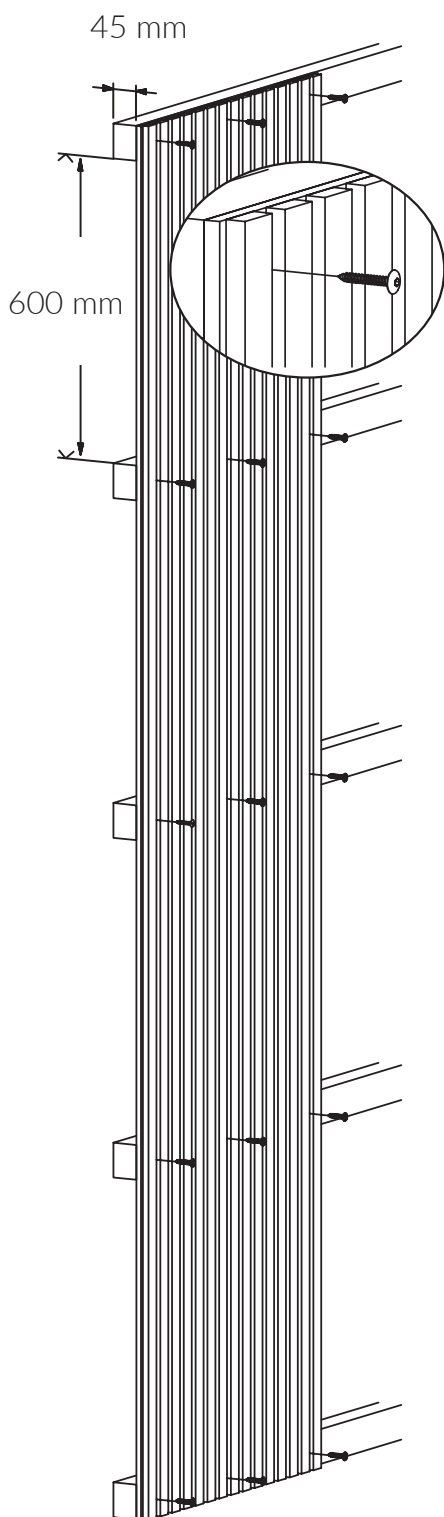

Montagevejledning

Metode 1

- Direkte på væggen

Monteringslim: Påfør limen på panelet og placer det mod væggen. Sørg for at trykke det fast.

Skruer: Skru panelet gennem filteren og ind i væggen. Vi anbefaler at bruge 4 skruer pr. panel. Husk at bruge rawplugs, hvis din vægtype kræver det.

Metode 2

- På en forskalling

For optimal lydabsorption skal du opsætte en forskalling med 45 mm reglar på din væg. Vi anbefaler en indbyrdes afstand på 600 mm mellem dine reglar. Indsæt mineraluld mellem reglarne. Skru panelet fast på forskallingen gennem filteren.

Tilpasning af panelet:

Hvis du har behov for at tilpasse panelerne i bredden eller længden, anbefaler vi at bruge en dyksav eller rundsav til skæringen.

Alternativ montage:

Sømpistol dykker