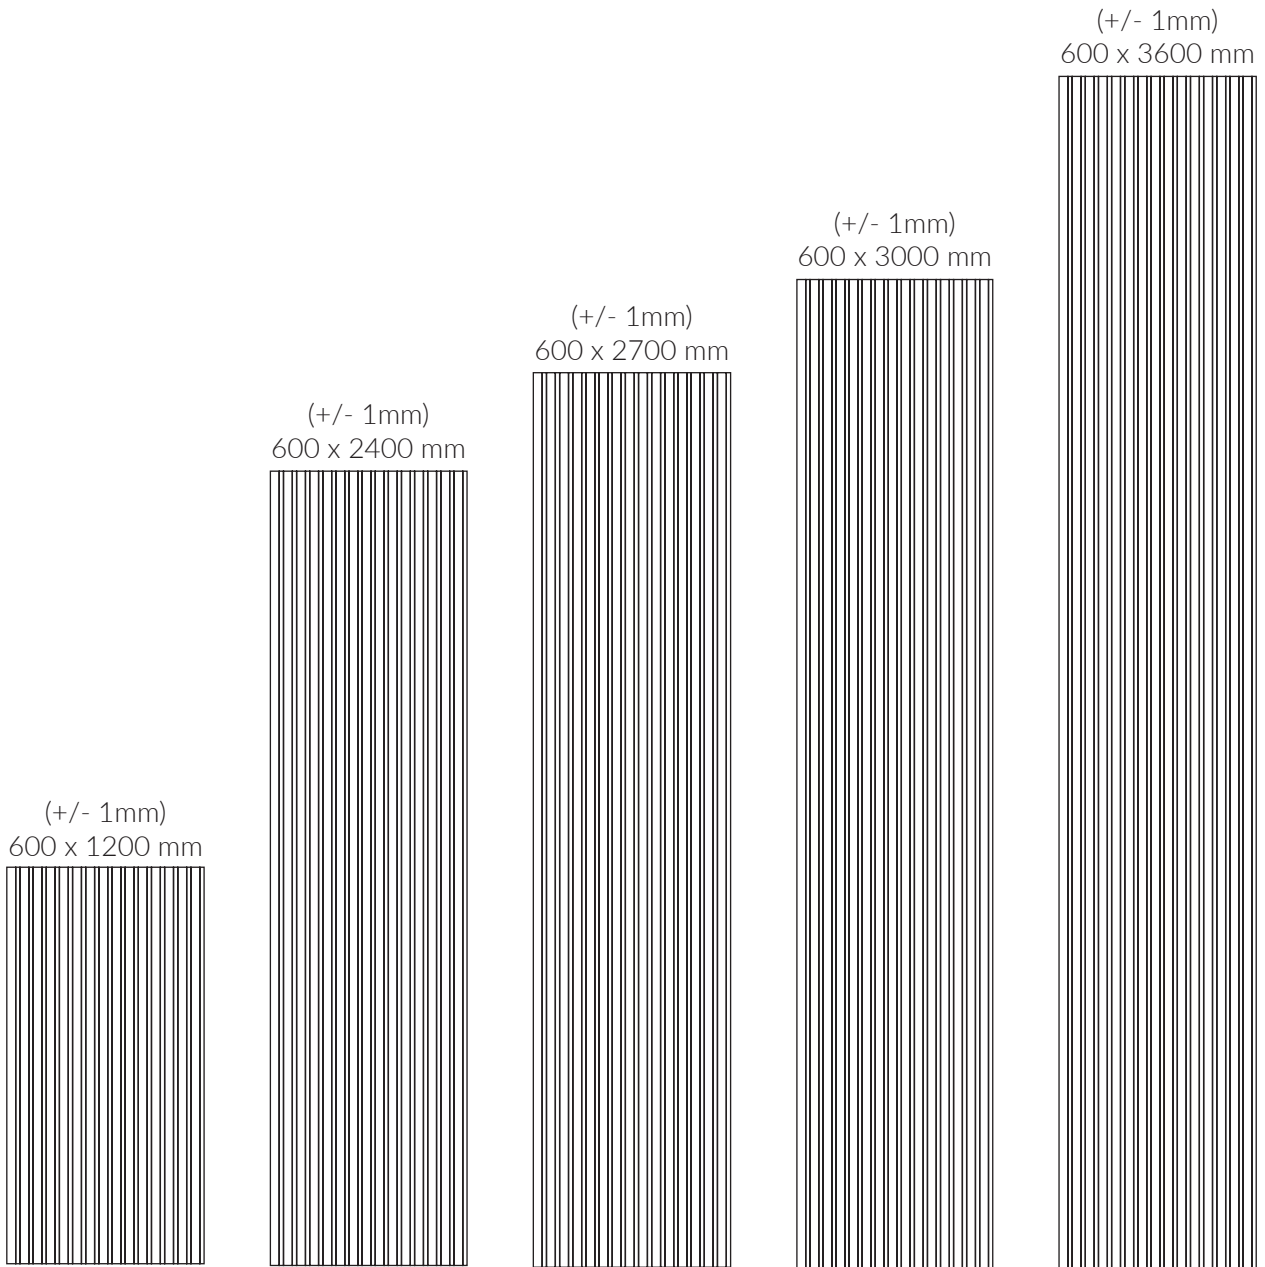

Akustikmålinger

Lydtest iht. DS/EN ISO 354:2003

Lydtest med 45mm luft bag panelet

Test areal: 10,8 m²
Rum-volumen: 215 m³
Rum overflade areal: 305 m²

Frequency [Hz]	α_s
100	0.09
125	0.22
160	0.30
200	0.53
250	0.56
315	0.87
400	0.99
500	0.97
630	0.97
800	1.02
1k	1.02
1.25k	0.91
1.6k	0.90
2k	0.87
2.5k	0.80
3.15k	0.81
4k	0.77
5k	0.71